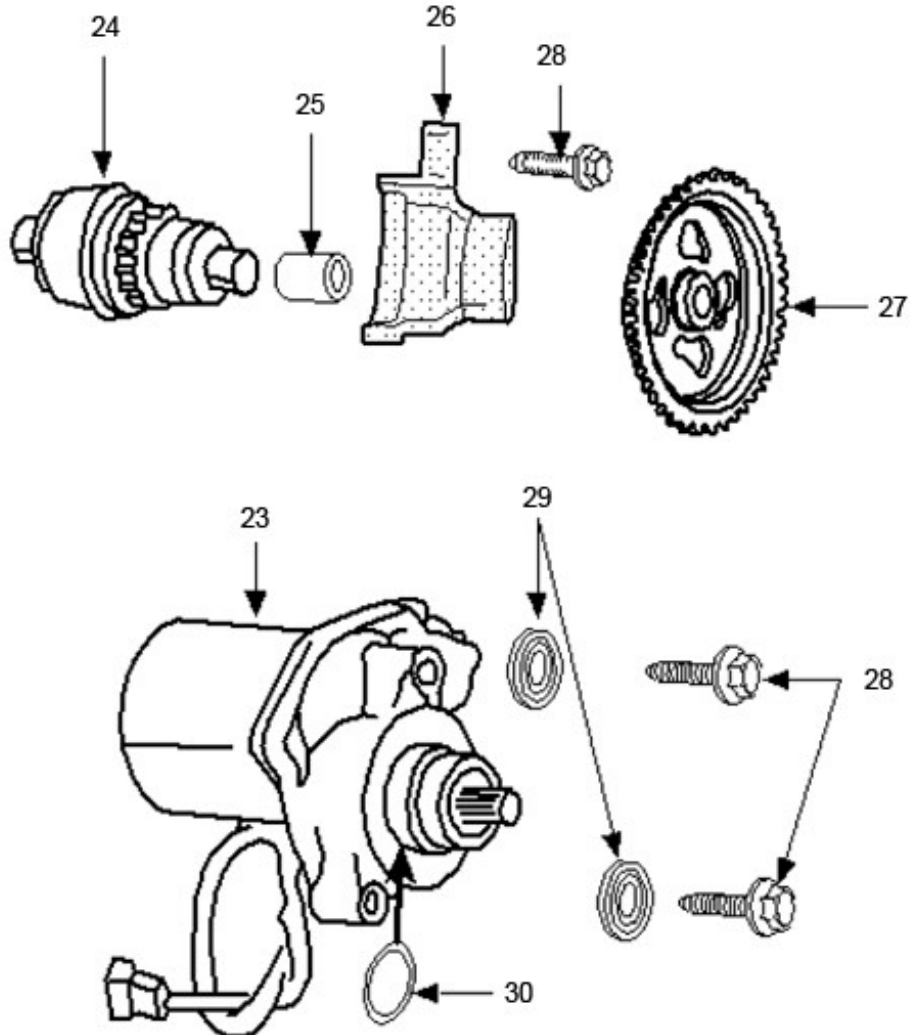

Marke MOTOR
 Modell PEUGEOT
 Ausführung HORIZONTAL AC
 g

MOKiX

Zeichnung 06.STARTMOTOR (7123)

Verzeichnis	Artikelnummer	Beschreibung
23	7501	ANLASSER PEUGEOT/HONDA 10t
24	88545	ANLASSER GETRIEBE PEUGEOT SCOOTERS IMI (SP)
25	728849	MOTOR BUCHSE 8 x12 PEUGEOT SCOOTERS ORG
26	749970	PEUGEOT KAPPE ANLASSER GETRIEBE
27	748589	PEUGEOT SPEEDFIGHT 3 STARTERKRANZ
28	89553	FLANSCH SCHRAUBEN SW10 M6x25 SILBER 10st
29	10314	UNTERLEGSCHIEBE M 6 ZINK 100st
30	754264	PEUGEOT VIVA CITY 3 O-RING 2.4-19.3