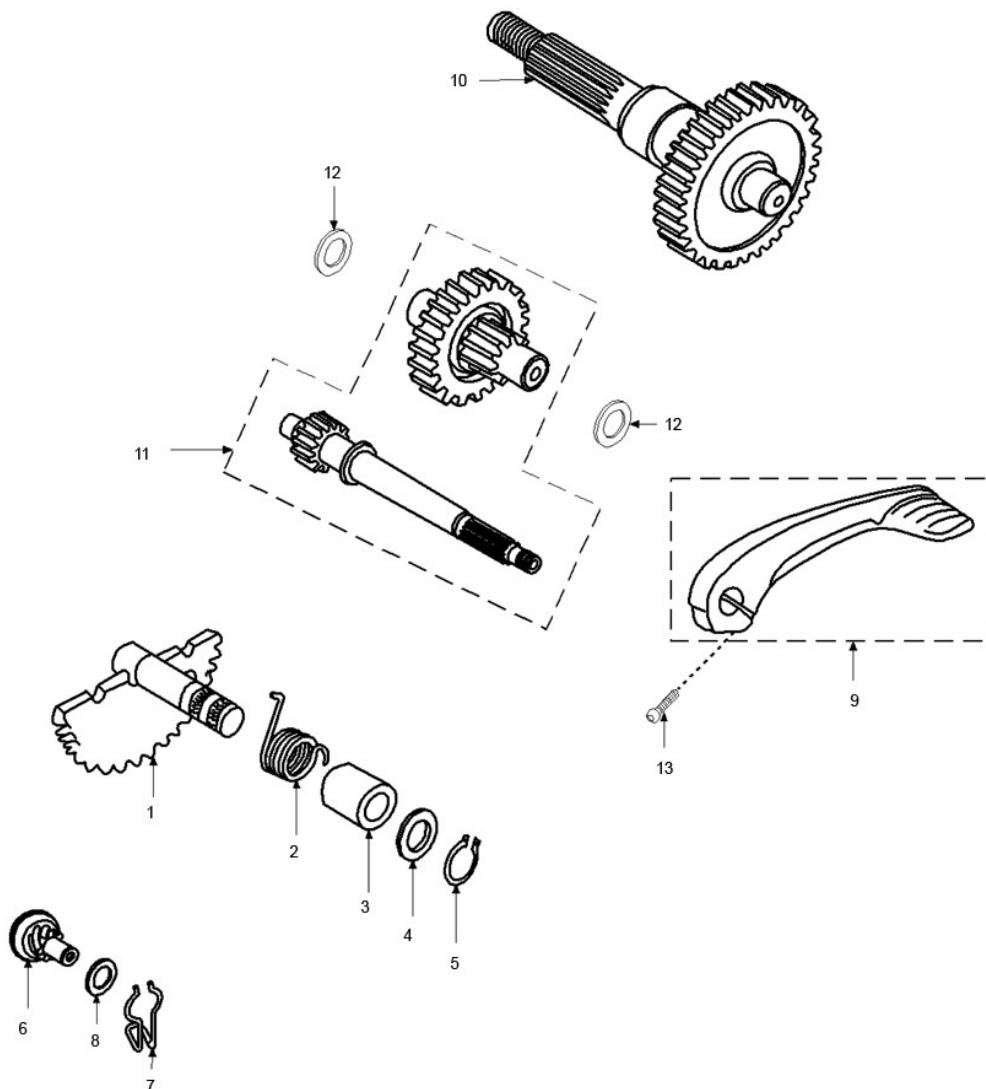

Marke MOTOR
 Modell PEUGEOT
 Ausführung VERTICAAL LC E2
 g

Zeichnung KICKSTARTER (7127)

Verzeichnis	Artikelnummer	Beschreibung
01	106010	KICKSTARTER-ACHSE KYMCO/PEUGEOT/HONDA SP
02	106012	KICKSTARTER FEDER KYMCO DJ/PEUGEOT SP
03	20444	KICKSTARTER BUCHSE PEUGEOT/KYMCO/GY6 14x18x21.5
04	801604	PEUGEOT SCHEIBE 14.2 - 21 - 2
05	10203	SEGERING AUSSEN 14mm 10st
06	20249	KICKSTARTER-ZAHNRAD PEUGEOT OT LANG 45.5mm
07	85833	KICKSTARTER-ZAHNRAD FEDER PEUGEOT/KYMCO
08	724439	PEUGEOT UNTERLEGSCHIEBE 10.4 - 18 - 1
09	8144	KICKSTARTER PEUGEOT BUXY/ZENITH/SPEEDAKE SCHWARZ
09	88147	KICKSTARTER MINARELLI/PEUGEOT LIGHT WEIß
09	88190	KICKSTARTER MINARELLI/PEUGEOT LIGHT TITANIUM
09	88191	KICKSTARTER MINARELLI/PEUGEOT LIGHT ZILBER
09	88192	KICKSTARTER MINARELLI/PEUGEOT LIGHT CARBON
10	728385	PEUGEOT AUSGANGSWELLE 47Z
11	754168	PEUGEOT PRIMAER WELLE KOMPLETT

Verzeichnis	Artikelnummer	Beschreibung
12	723459	PEUGEOT DISTANZRING 14.3 - 26 - 0.5
13	89556	FLANSCH MOTOR SCHRAUBEN SW 8 M6x25 SCHWARZ 10st