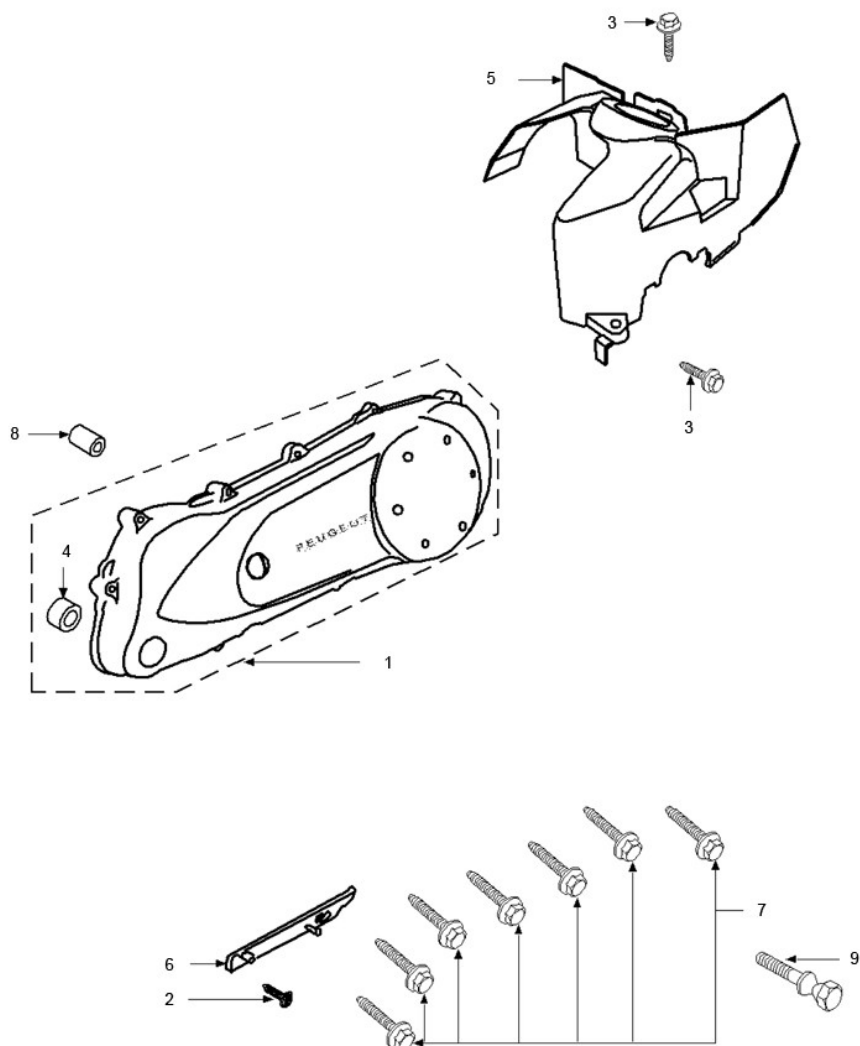

Marke MOTOR
 Modell PEUGEOT
 Ausführung VERTICAAL LC E2
 g

MOKiX

Zeichnung CARTERDEKSEL (7128)

Verzeichnis	Artikelnummer	Beschreibung
01	89197	VARIATORDECKEL PEUGEOT SPEEDFIGHT SCHWARZ
01	88945	VARIATORDECKEL PEUGEOT SPEEDFIGHT CHROME
01	89196	VARIATORDECKEL PEUGEOT SPEEDFIGHT WEIß
01	89197	VARIATORDECKEL PEUGEOT SPEEDFIGHT SCHWARZ
01	89198	VARIATORDECKEL PEUGEOT SPEEDFIGHT CARBON
02	89551	FLANSCH SCHRAUBEN SW10 M6x15 SILBER 10st
03	89557	FLANSCH SCHRAUBEN SW10 M6x30 SILBER 10st
04	728849	MOTOR BUCHSE 8 x12 PEUGEOT SCOOTERS ORG
05	736352	PEUGEOT ABDECKHAUBE ZYLINDER
06	731161	PEUGEOT KABELFÜHRUNG
07	89551	FLANSCH SCHRAUBEN SW10 M6x15 SILBER 10st
08	742836	PEUGEOT ZENTRIERBUCHSE 8-16
09	89559	FLANSCH SCHRAUBEN SW10 M6x35 SILBER 10st