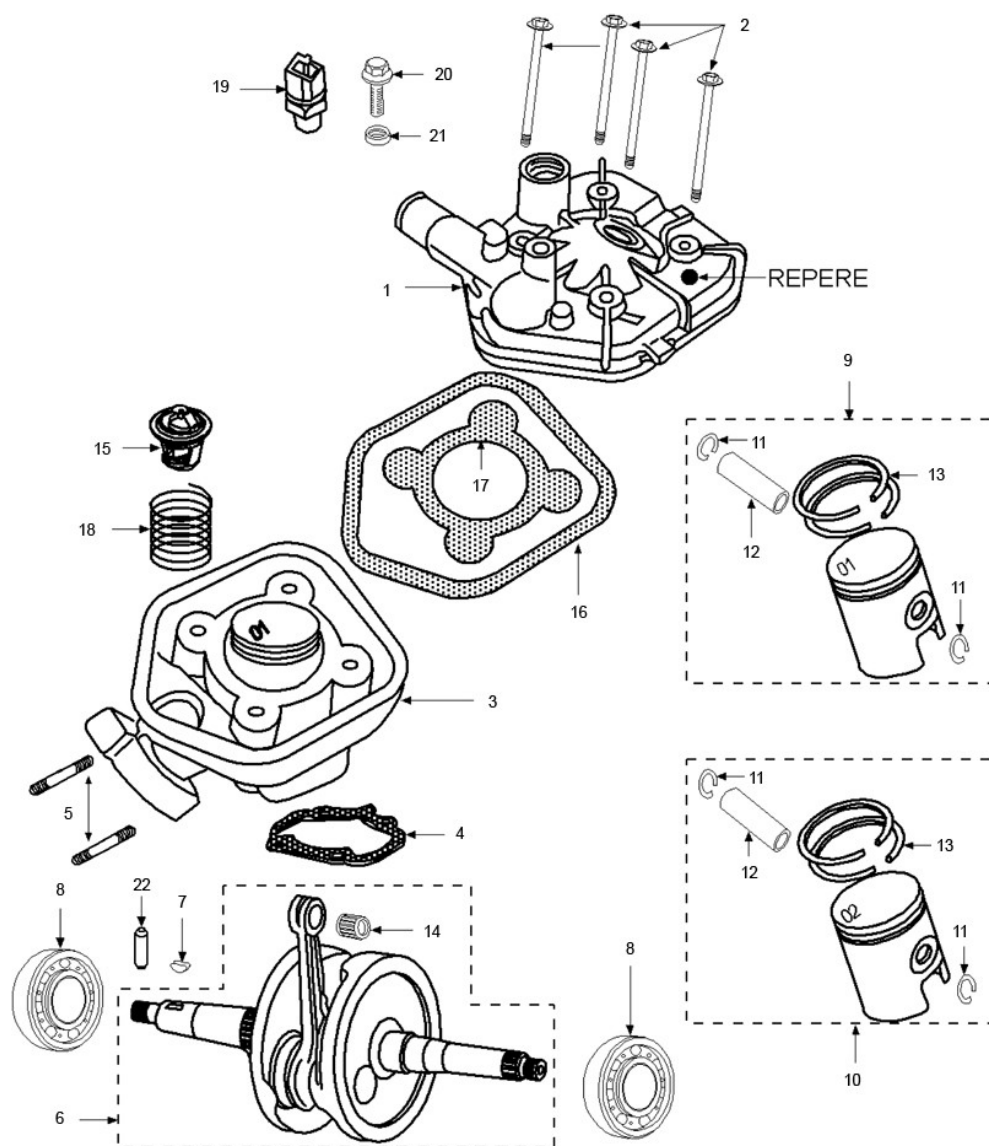

Marke MOTOR
 Modell PEUGEOT
 Ausführung VERTICAAL LC E2
 g

MOKiX

Zeichnung ZYLINDER (7129)

Verzeichnis	Artikelnummer	Beschreibung
01	86127	ZYLINDERKOPF PEUGEOT SCOOTER LC 40mm
02	88346	ZYLINDER STEHBOLZEN M6 160mm
03	21069	ZYLINDER PEUGEOT SPEEDFIGHT LC + KOLBEN 40mm ORG
03	88935	ZYLINDER PEUGEOT SPEEDFIGHT LC + KOLBEN 40mm SP
03	2176	.ZYLINDERKIT+KOPF AIRSAL PEUGEOT LC 40.0mm
03	2177	.ZYLINDERKIT+KOPF AIRSAL PEUGEOT LC 47.6mm
03	9925640	ZYLINDERKIT PEUGEOT SPEEDFIGHT LC 40mm 50cc TP
04	AK0412	ZYLINDERDICHTSATZ PEUGEOT SPEEDFIGHT LC 50cc
05	5638	KRÜMMER/BOLZEN UNI M6x35mm
06	88070	KURBELWELLE PEUGEOT SPF MECHANISCHE OELPOMPE E2
07	8932	KEIL FÜR POLRAD SCOOTER 3x25x13 BUZZETTI
08	89921	LAGER/WELLENDICHRING SATZ PEU VERTIKAL E2 SKF 4t
08	3573	LAGER/WELLENDICHRING SATZ PEUGEOT SCOOTER 6tl
08	3640	LAGER/WELLENDICHRING SATZ PEU VERTIKAL E1 NTN 4t
09	4192	KOLBEN PEUGEOT SCOOTER 40.00mm BUXY/ZENITH SP

Verzeichnis	Artikelnummer	Beschreibung
09	4192	KOLBEN PEUGEOT SCOOTER 40.00mm BUXY/ZENITH SP
09	3546	KOLBEN METEOR HONDA SH/PEUGEOT SC 40.00mm
09	3547	verfallen KOLBEN METEOR HONDA SH/PEUGEOT SC 40.25m
09	3549	KOLBEN METEOR HONDA VISION/PEUGEOT ST 41.00mm
11	86630	CLIP KOLBENBOLZEN 12mm METEOR (2)
12	9921520	KOLBENBOLZEN 12 x 37.0mm TP
13	3792	KOLBENRING METEOR 40.00x1.5C G15H
14	9921330	KOLBENBOLZEN LAGER 12x15x15 TP
15	87110	THERMOSTAT PEUGEOT SCOOTER LC
16	AK0412	ZYLINDERDICHTSATZ PEUGEOT SPEEDFIGHT LC 50cc
17	AK0412	ZYLINDERDICHTSATZ PEUGEOT SPEEDFIGHT LC 50cc
18	21076	THERMOSTATFEDER PEUGEOT SCOOTER LC ORG
19	21075	TEMPERATUR SENDER PEUGEOT SCOOTERS ORG
20	10253	SCHRAUBE M 6x 16 ZINK 8.8 10st
22	770584	PEUGEOT STIFT 3 x 8