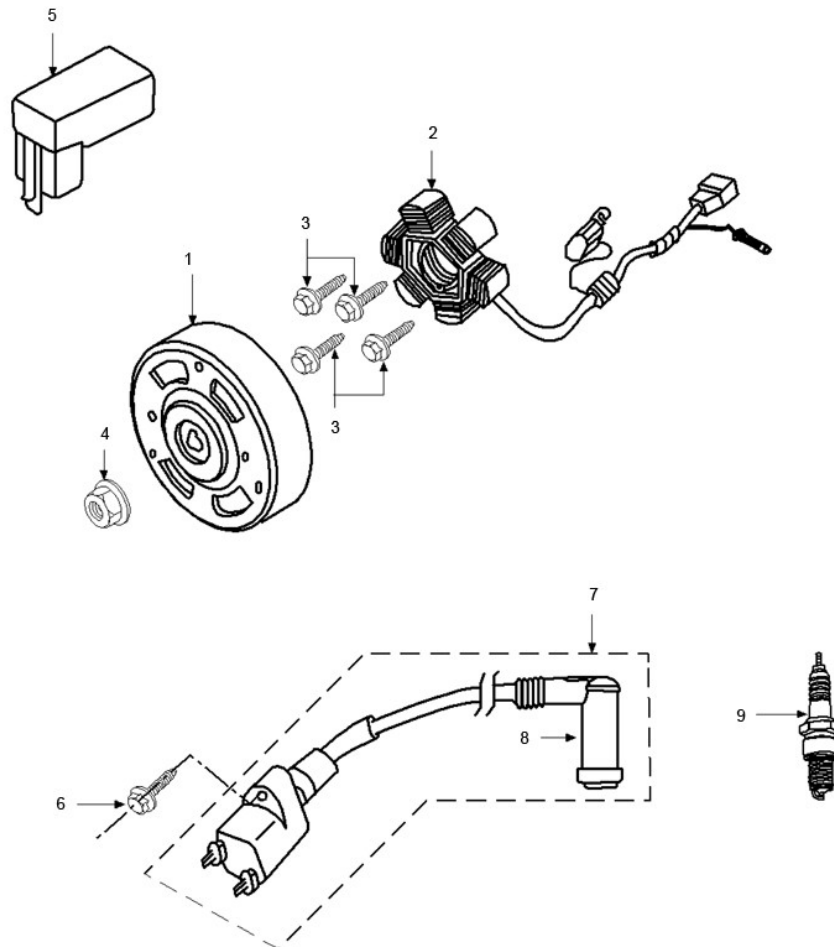

Marke MOTOR  
 Modell PEUGEOT  
 Ausführung VERTICAAL LC E2  
 g  
 Zeichnung ONTSTEKING (7130)

**MOKiX**

Verzeichniss	Artikelnummer	Beschreibung
02	87621	LICHTMACHINE PEUGEOT SPEEDFIGHT
03	89552	FLANSCH SCHRAUBEN SW10 M6x20 SILBER 10st
04	9551	VARIATOR MUTTER PEUGEOT/GY6 CHINA 4T M10x1.25
05	6671	CDI UNIT HONDA/PEUGEOT/KYMCO ELEC
06	10278	BLECHSCHRAUBE M5x20 ZINK 10st
07	8852	ZÜNDSPULE KYMCO/PEUGEOT SCOOTERS
08	88660	KERZENSTECKER NGK 90grad SCOOTER LB05E
08	86724	KERZENSTECKER NGK 90grad SCOOTER LZ-FH
08	88579	KERZENSTECKER METALL
08	7711	KERZENSTECKER 90gr ELEC
08	7323	KERZENSTECKER GUMMI SCHWARZ
09	3320	ZÜNDKERZE NGK BR 7HS (1)