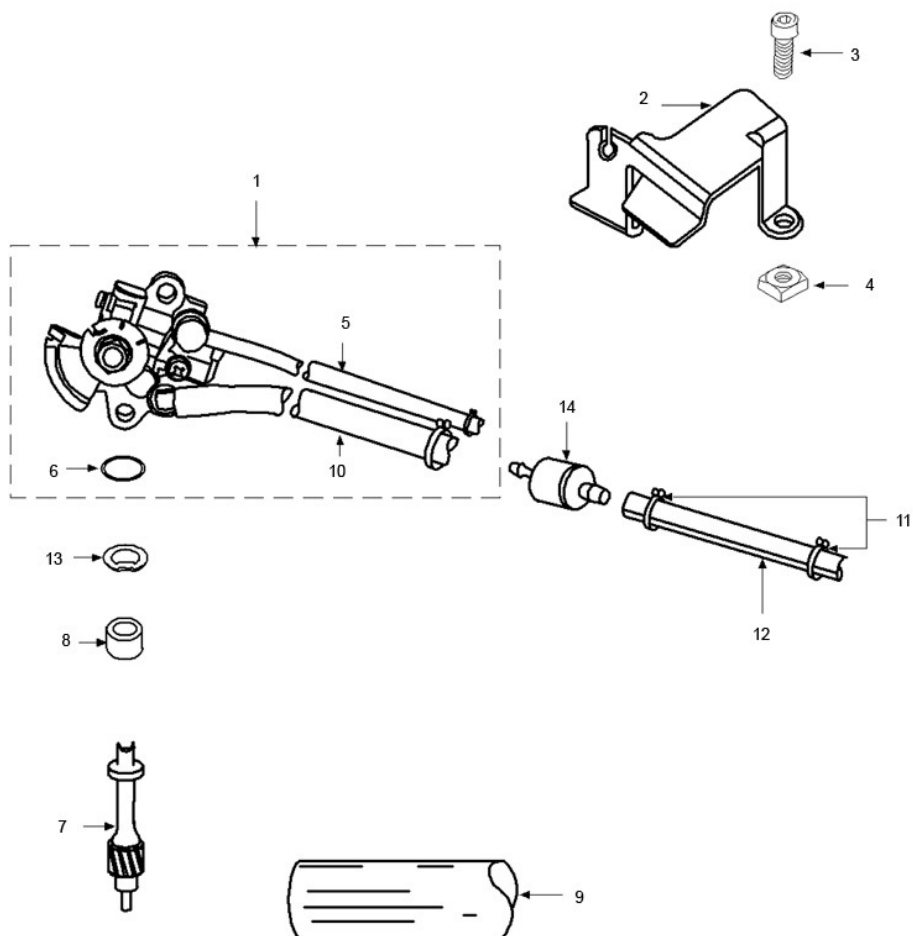

Marke MOTOR
 Modell PEUGEOT
 Ausführung VERTICAAL LC E2
 g

MOKiX

Zeichnung OLIEPOMP (7131)

Verzeichnis	Artikelnummer	Beschreibung
01	20587	ÖLPUMPE PEU SCOOTERS MIKUNI ORG
01	745876	PEUGEOT SCOOTERS ab'05 ÖLPUMPE GURTNER ORG
05	3136	ÖLSCHLAUCH PVC 2.2 x 4mm 5 meter RMS
07	731934	PEUGEOT ZAHNRADWELLE ÖLPUMPE MIKUNI ORG
08	731935	PEUGEOT PASBUCHSE ÖLPUMPENZAHNRAD MIKUNI ORG
10	86527	BENZINSCHLAUCH 5x8 SCHWARZ 100cm
11	88818	BENZINSCHLAUCHSCHELLE 6mm 20 stück BOLLARD
12	3136	ÖLSCHLAUCH PVC 2.2 x 4mm 5 meter RMS
14	3530	BENZINFILTER UNI RUND (SPARTA MET)