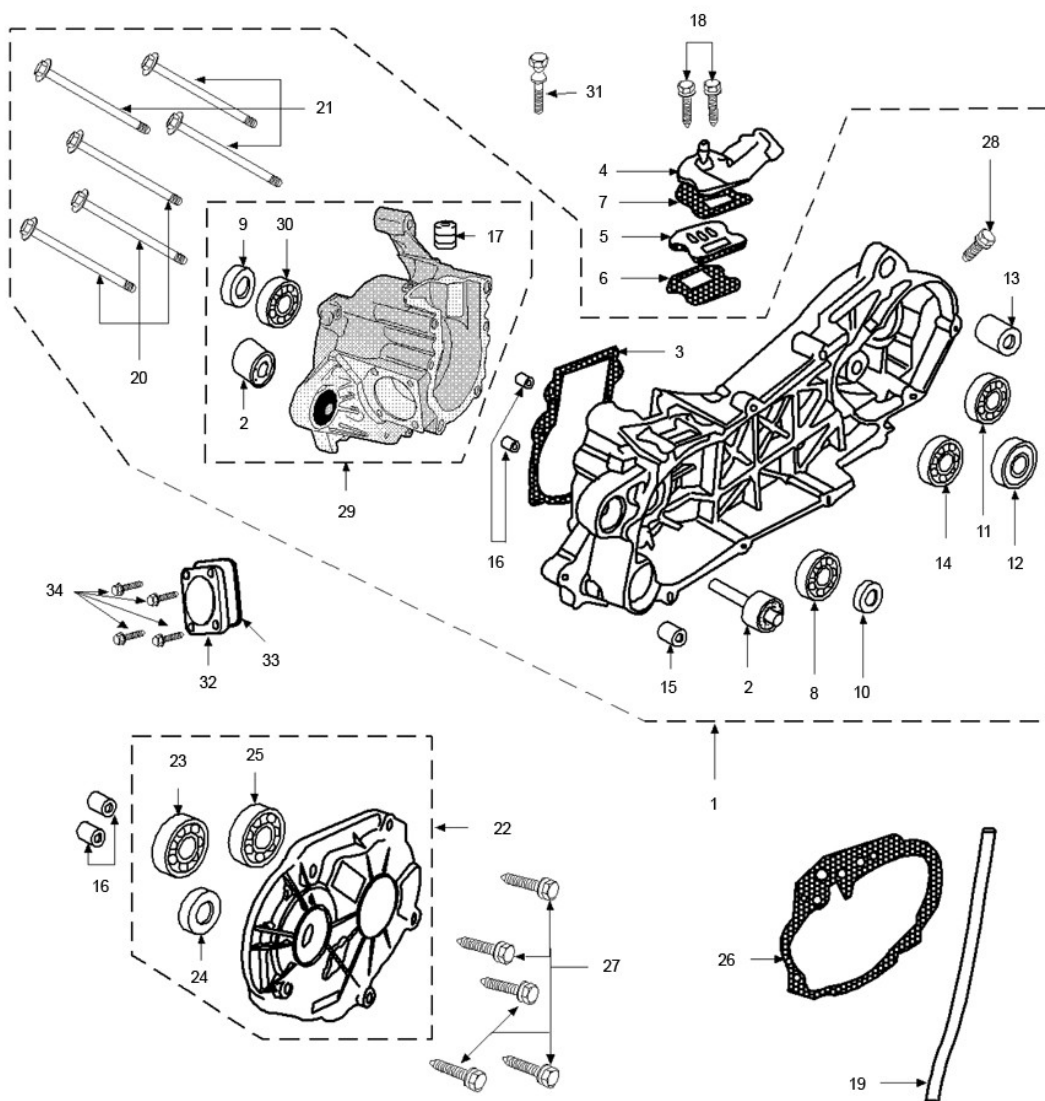

Marke MOTOR  
 Modell PEUGEOT  
 Ausführung VERTICAAL LC E2  
 g

**MOKiX**

Zeichnung CARTER (7133)

Verzeichnis	Artikelnummer	Beschreibung
02	745541	PEUGEOT SILENTBLOCK 10x28x20x27.5
03	3759	MOTOR-MITTENDICHTUNG PEUGEOT BUXY/SV (1)
04	109110	verfallen ANSAUGSTUTZEN KY DJ50Y
05	9745	MEMBRANE KYMCO DJ50Y/PEUGEOT VERTIKAL SP
06	7837	DICHTUNG MEMBRANE KYMCO DJY GROß (1)
07	7837	DICHTUNG MEMBRANE KYMCO DJY GROß (1)
08	8847	LAGER NTN 6304 SCHMALL 20x52x12 (1)
09	10046	WELLENDICHRING 15.6 x 25.5 x 7 DGS ARUSO
09	7304	WELLENDICHRING SATZ PEUGEOT BUXY/SPEEDAKE RMS
10	10086	WELLENDICHRING 20 x 30 x 7 DGS
10	7304	WELLENDICHRING SATZ PEUGEOT BUXY/SPEEDAKE RMS
11	4211	LAGER NTN 6004 2RS 20-42-12 (1)
12	10350	WELLENDICHRING 26 x 42 x 7 TC
13	706574	MOTORSILENTBLOCK PEUGEOT ST50L 20x8x19 ORG
14	4219	LAGER SKF 6201 C3 12-32-10 (1)

<b>Verzeichnis</b>	<b>Artikelnummer</b>	<b>Beschreibung</b>
15	728849	MOTOR BUCHSE 8 x12 PEUGEOT SCOOTERS ORG
16	706437	PEUGEOT KISBEE MOTOR ZENTRIERBUCHSE 10-20
17	737471	PEUGEOT ABDECK KAPPE
18	89557	FLANSCH SCHRAUBEN SW10 M6x30 SILBER 10st
19	86527	BENZINSCHLAUCH 5x8 SCHWARZ 100cm
20	89565	FLANSCH SCHRAUBEN SW10 M6x50 SILBER 10st
21	706567	PEUGEOT BOLZEN M6 x 1.00-70
22	729792	PEUGEOT ENDANTRIEB DECKEL
23	4220	LAGER SKF 6202 15-35-11 (1)
24	10062	WELLENDICHTRING 17 x 30 x 6 DGS ARU
25	4228	LAGER SKF 6203 C3 17-40-12 (1)
26	87113	GETRIEBE-DICHTUNG PEUGEOT SCOOTER (1)
27	89561	FLANSCH SCHRAUBEN SW10 M6x40 SILBER 10st
28	10261	SCHRAUBE M 8x 16 ZINK 8.8 10st
29	20264	MOTORGEHÄUSE RECHTS PEUGEOT ZENITH/BUXY ORG
30	4237	LAGER NTN/SKF 6204 C3 20-47-14 (1)
30	3573	LAGER/WELLENDICHTRING SATZ PEUGEOT SCOOTER 6tl
30	3640	LAGER/WELLENDICHTRING SATZ PEU VERTIKAL E1 NTN 4t
31	89557	FLANSCH SCHRAUBEN SW10 M6x30 SILBER 10st
32	765959	PEUGEOT MONTAGEPLATTE
33	765350	PEUGEOT DICHTUNG
34	723695	PEUGEOT BOLZEN 5-20