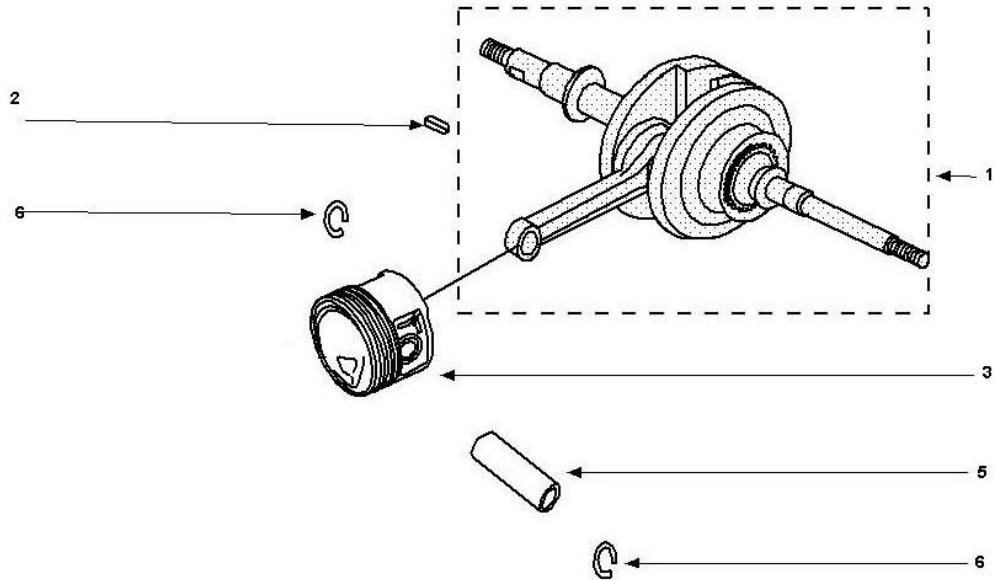

Marke MOTOR  
 Modell PEUGEOT  
 Ausführung KISBEE 4T  
 g  
 Zeichnung KRUKAS (7625)

**MOKiX**

Verzeichnis	Artikelnummer	Beschreibung
1	88400	KURBELWELLE GY6 CHINA 4T SCOOTER 50 16z
1	88401	KURBELWELLE GY6 CHINA 4T SCOOTER 50 22z
2	89177	KEIL FUR POLRAD CHINA 4T GY6 3x2.45x12.4
3	88829	KOLBEN CHINA 4T SCOOTER GY6 39.00mm SP
3	88829	KOLBEN CHINA 4T SCOOTER GY6 39.00mm SP
5	32920	KOLBENBOLZEN 13.0 x 30mm CHINA GY6 50cc
6	90674	zie 90825