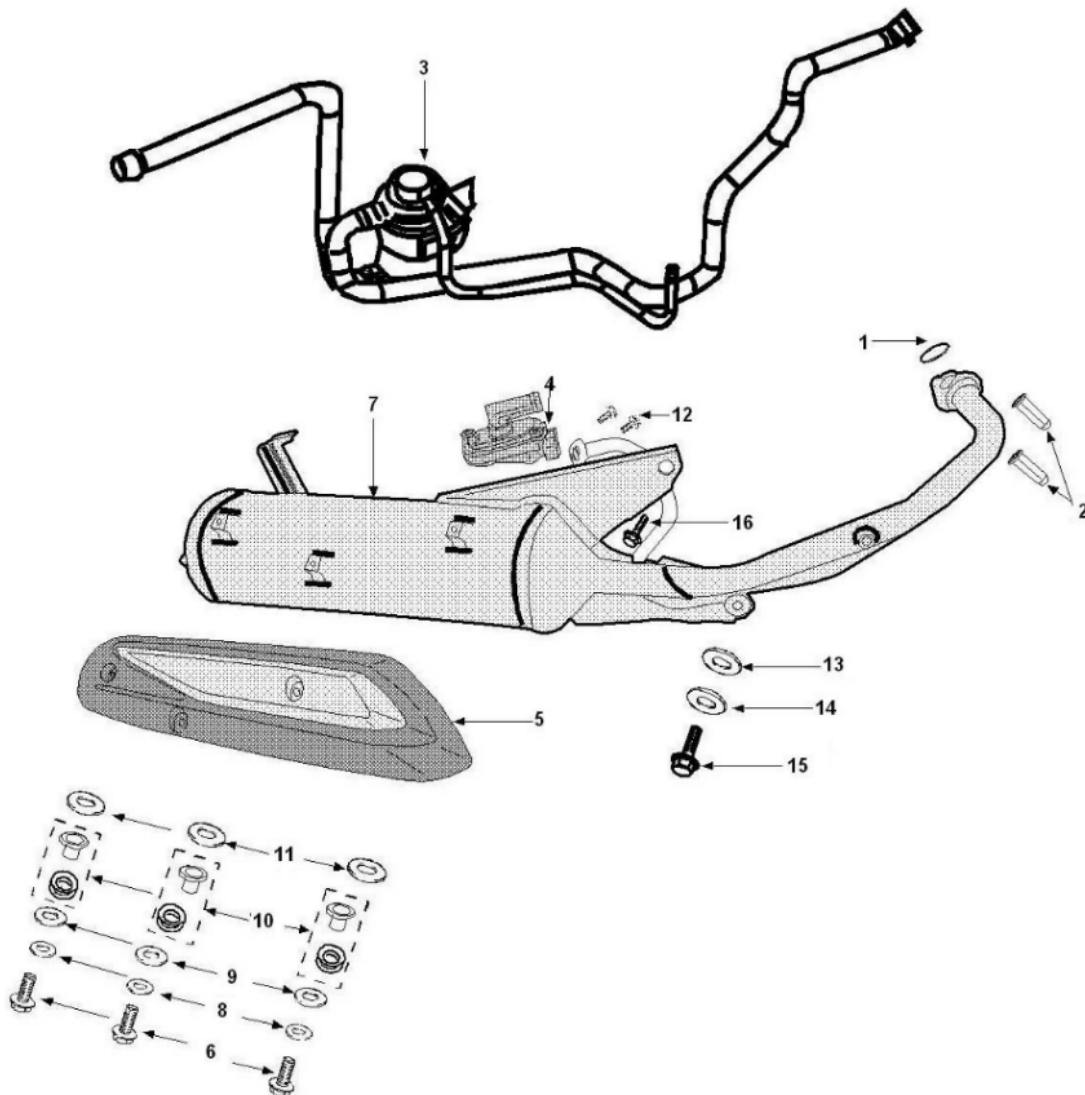

Marke MOTOR  
 Modell PEUGEOT  
 Ausführung TWEET 4T  
 9

**MOKiX**

Zeichnung MII.UITLAAT (7626)

Verzeichnis	Artikelnummer	Beschreibung
01	7416	KRÜMMER-DICHTUNG CHINA 4T GY6 30x23x4 50cc (1)
02	90960	KRÜMMERMUTTER PEUGEOT/KYMCO/SYM/ HONDA GY6 4T LANG
03	801941	PEUGEOT TWEET SLS SYSTEM
04	776354	PEUGEOT TWEET LUFTMEMBRANE
05	801724	nicht im Programm
06	759725	zie 89552
07	03.07.755	AUSPUFF SILENT-PRO 4T SYM SYMPHONY PEUGEOT TWEET
08	10314	UNTERLEGSCHIEBE M 6 ZINK 100st
09	775506	nicht im Programm
15	728105	PEUGEOT BOLZEN M8x45
16	214855	zie 214860