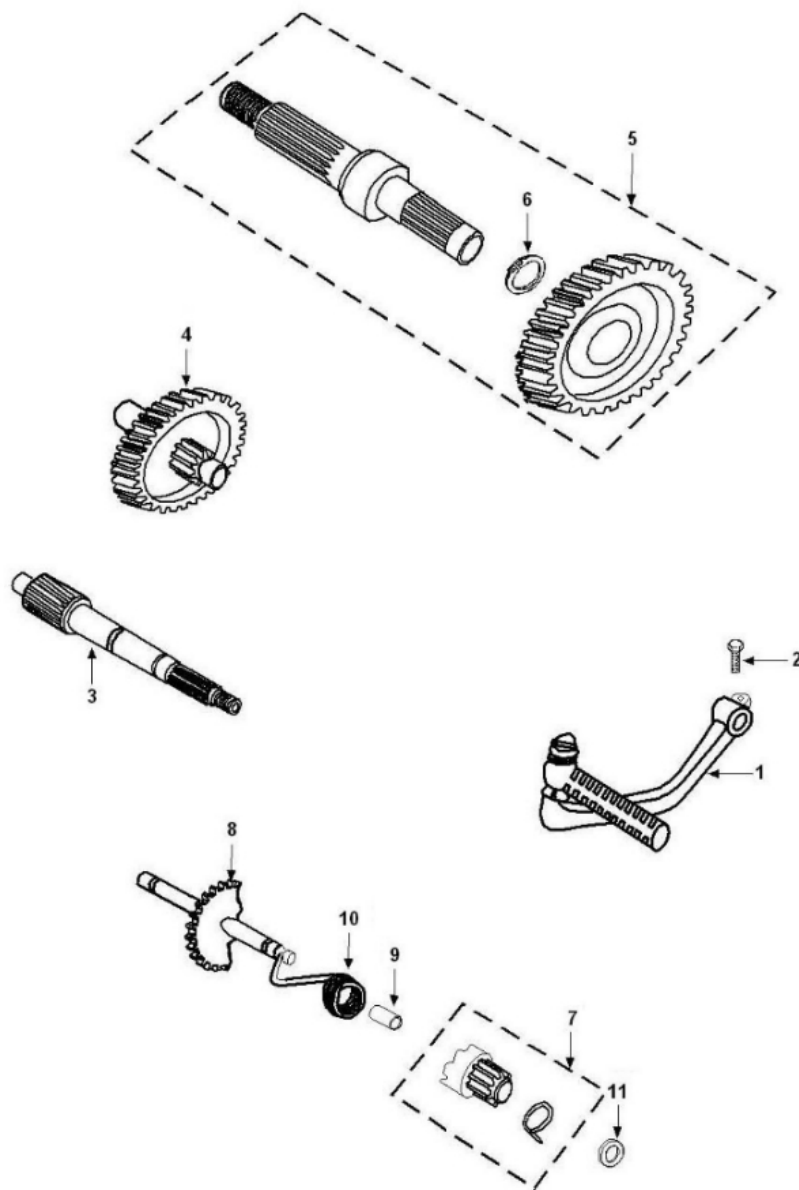

Marke MOTOR
 Modell PEUGEOT
 Ausführung TWEET 4T
 g

MOKiX

Zeichnung MJ.KICKSTARTER (7628)

Verzeichnis	Artikelnummer	Beschreibung
01	801905	KICKSTARTER PEUGEOT TWEET/SYM ALLO/FIDDLE/SYMP ORG
02	730328	PEUGEOT BOLZEN M6-20
02	89555	FLANSCH MOTOR SCHRAUBEN SW 8 M6x20 SCHWARZ 10st
03	801909	PRIMAIRE-ACHSE PEUGEOT TWEET/SYM SYMPHONY ORG
04	801910	PEUGEOT TWEET SCHWISCHENWELLE
05	801911	HINTERRADACHSE PEUGEOT TWEET/SYM SYPHONY ORG
06	801631	nicht im Programm
07	801599	KICKSTARTER-ZAHNRAD SYM/PEUGEOT 4T
08	801600	KICKSTARTER-ACHSE SYM MIO/PEUGEOT 4T NM ORG
09	801601	PEUGEOT TWEET DISTANZSTUCK 21.3
10	89158	KICKSTARTER FEDER CHINA 4T GY6 139QMB/QMA
11	801603	PEUGEOT TWEET UNTERLEGSCHIEBE 10x18-1