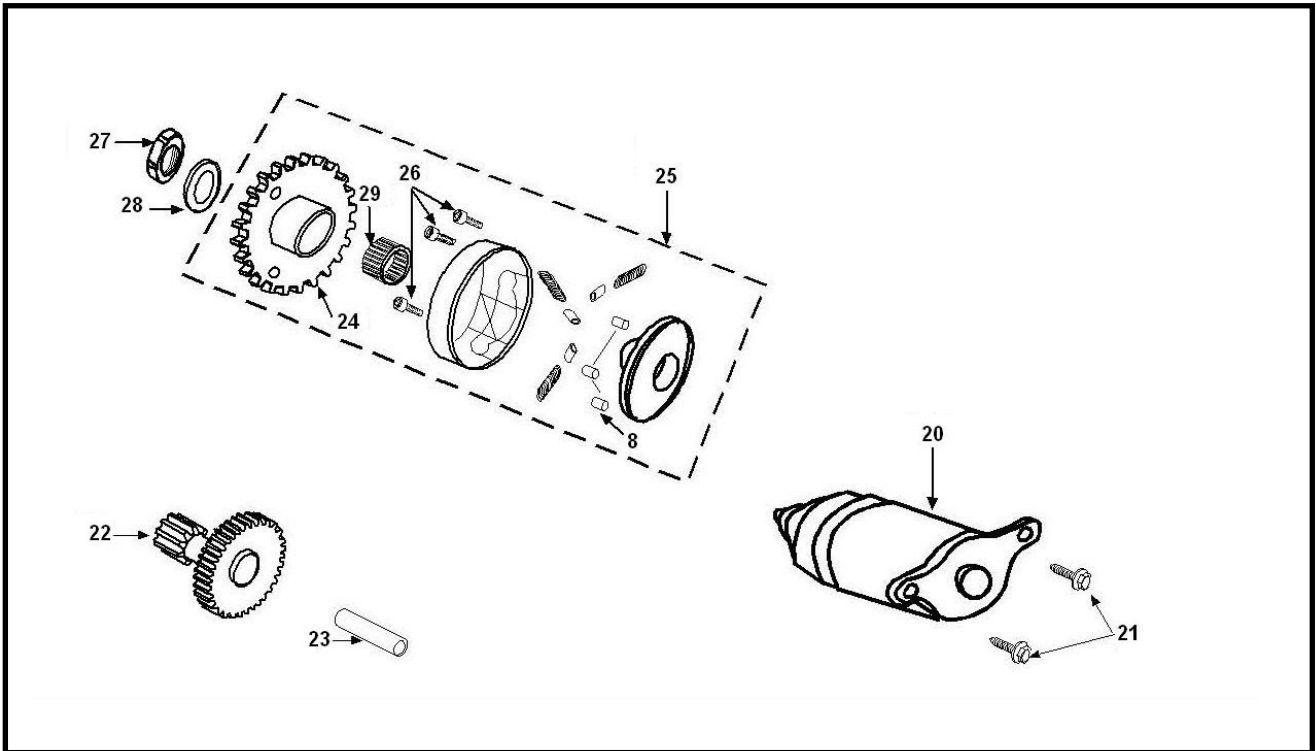

Marke MOTOR
 Modell PEUGEOT
 Ausführung TWEET 4T
 g

MOKiX

Zeichnung MF.STARTMOTOR (7632)

Verzeichnis	Artikelnummer	Beschreibung
08	802147	PEUGEOT TWEET ROLLEN 10x10
20	88717	ANLASSER SYM MIO/FIDDLE II/ALLO/PEU SCOOTER 4T
22	801586	ANLASSER RITZEL SYM/PEUGEOT 4T ORG
23	801588	PEUGEOT TWEET PIN
24	801568	STARTERZAHNRAD SYM MIO / PEUGEOT NT ORG
25	801899	STARTERKUPPLUNG PEU/SYM MIO 4T KOMPLETT ORG
25	91039	STARTERKUPPLUNG PEU/SYM 50 4T nt KY 125 + ZAHNRAD
26	774798	PEUGEOT KISBEE/VIVA3/SPF 3 SCHRAUBE M6x1.00-12
27	801570	PEUGEOT TWEET MUTTER D20 ORG
28	801571	PEUGEOT TWEET UNTERLEGSCHIEBE 20.2x31x1.5
29	801572	NADELLAGER STARTKUPPLUNG PEU/SYM 4T 28x32x17 ORG