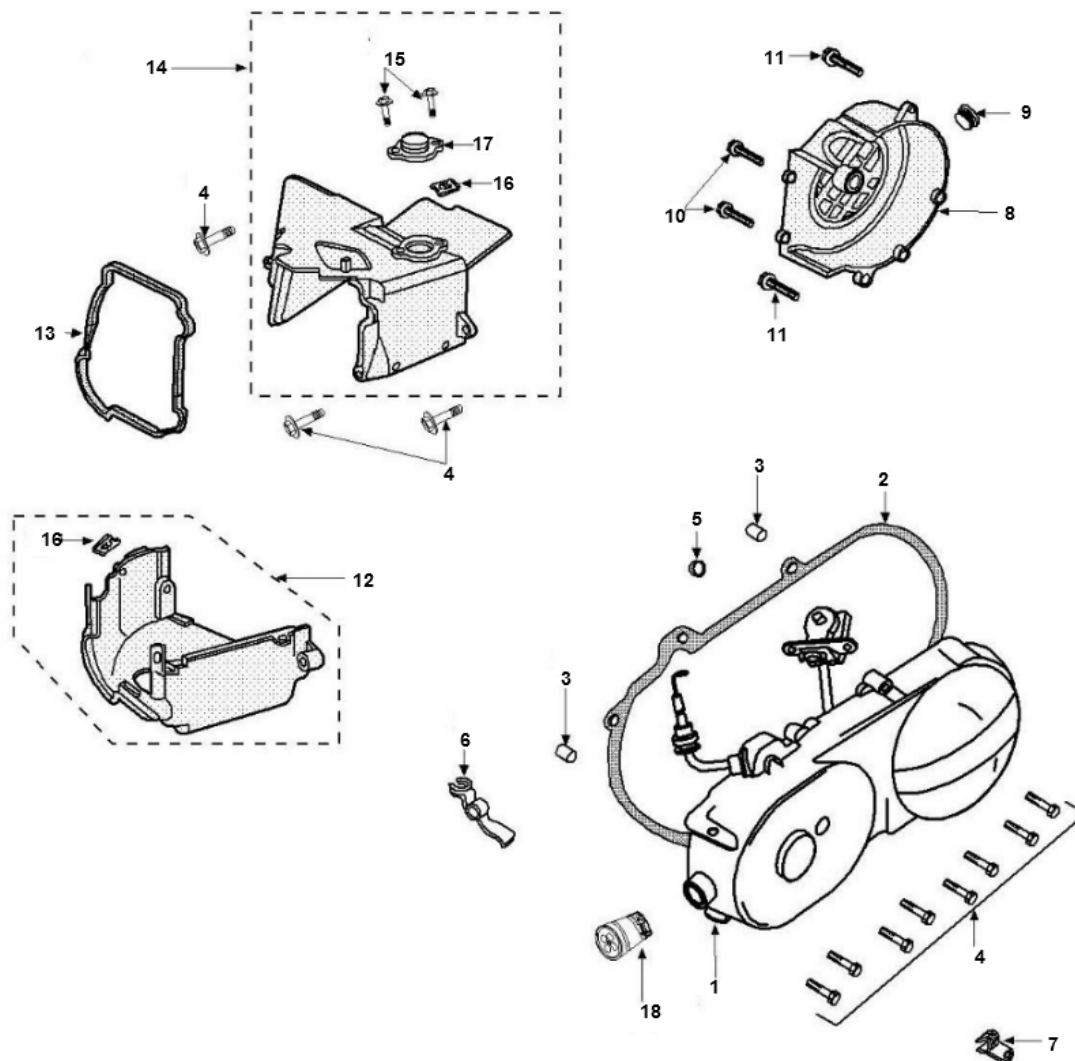

Marke MOTOR
 Modell PEUGEOT
 Ausführung KISBEE 4T
 g

MOKiX

Zeichnung VARIO DEKSEL (7634)

Verzeichnis	Artikelnummer	Beschreibung
01	779551	PEUGEOT KISBEE ANTRIEBSGEHAUSEDECKEL LINKS
02	89675	KUPPLUNGSDECKELDICHTUNG CHINA GY6 12" 4T LANG (1)
03	32769	MOTOR BUCHSE 8 x14 CHINA 4T GY6
04	89553	FLANSCH SCHRAUBEN SW10 M6x25 SILBER 10st
05	0/500.701.1007	VERSCHLUß RIEJU 4T SCOOTERS
06	779585	PEUGEOT KISBEE KABELGURT
07	779584	KABELGURT PEUGEOT KISBEE ORG
08	89135	LÜFTERABDECKUNG UNTEN CHINA 4T GY6 SCHWARZ
09	779664	PEUGEOT GUMMITUELLE
10	710282	PEUGEOT VIVA CITY 3 BOLZEN 5x0.8 0-16
11	89553	FLANSCH SCHRAUBEN SW10 M6x25 SILBER 10st
12	759250	PEUGEOT VIVA CITY ABDECKUNG
13	32551	KUHKAPPE GUMMI CHINA 4T GY6 50
14	779666	PEUGEOT GEBLÄSEKASTEN
15	753980	PEUGEOT KISBEE SCHRAUBE

Verzeichnis	Artikelnummer	Beschreibung
16	89888	BLECHMUTTER SATZ M6 METRISCH 10 stück
17	759252	PEUGEOT VIVA CITY KAPPE
18	779388	PEUGEOT KISBEE LUFTFILTER EINLAß