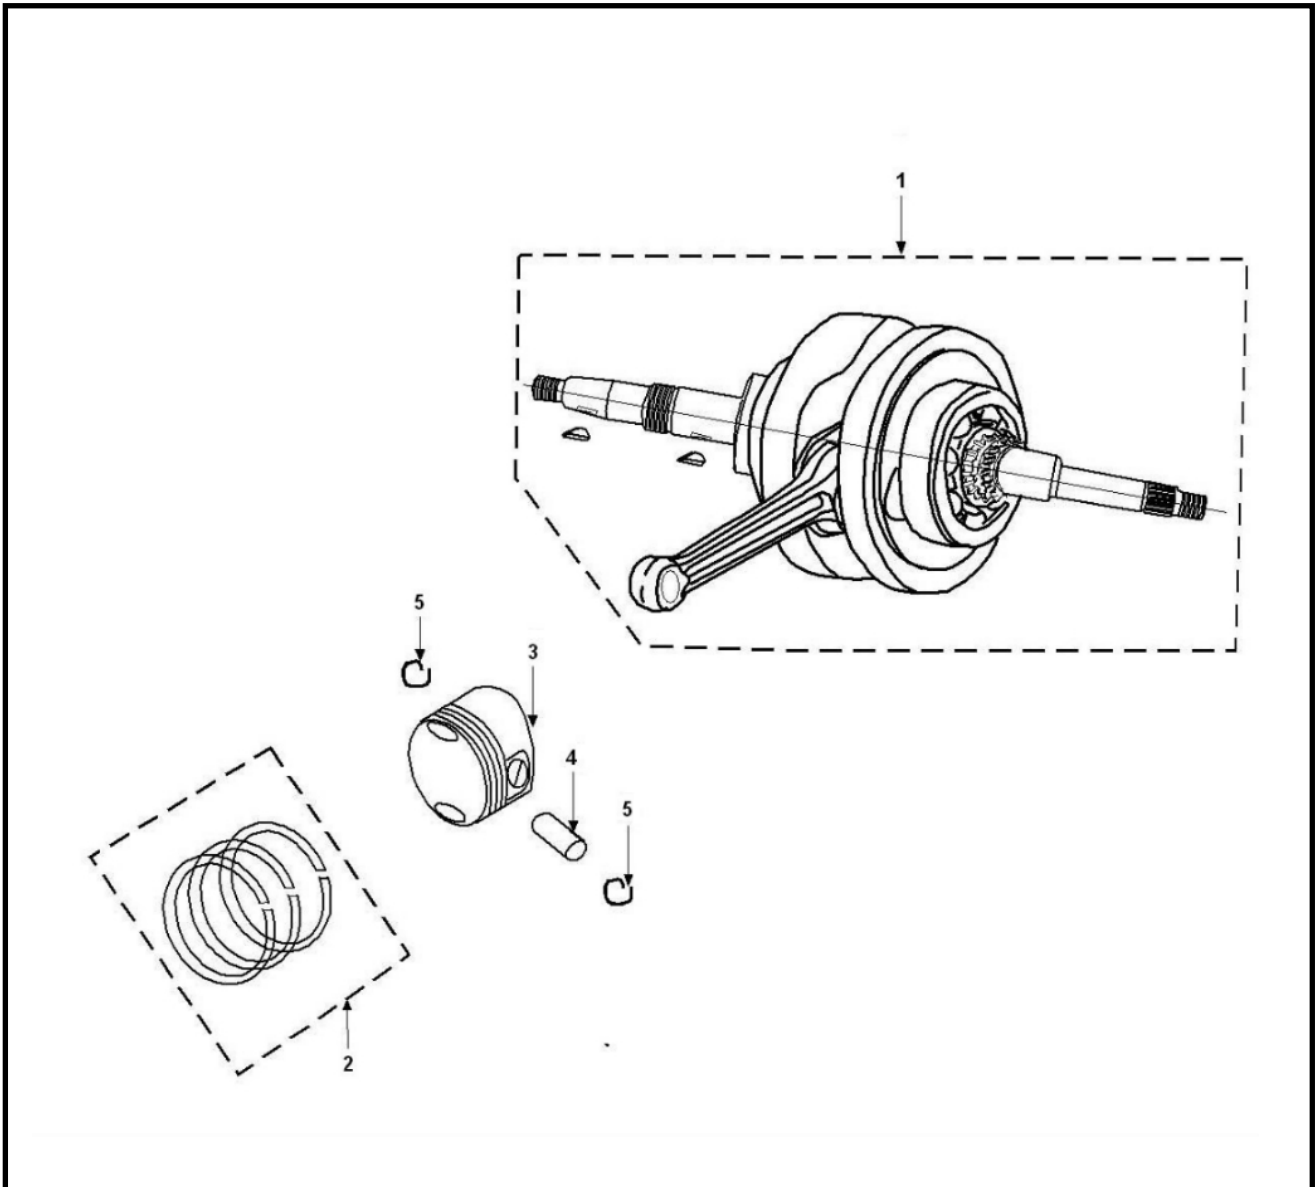

Marke MOTOR  
 Modell PEUGEOT  
 Ausführung TWEET 4T  
 g

**MOKiX**

Zeichnung MB.KRUKAS (7635)

Verzeichnis	Artikelnummer	Beschreibung
01	801916	PEUGEOT TWEET KURBENWELLE
01	89088	KURBELWELLE SYM MIO/ALLO/FIDDLE PEU SPF3/VIVA3 4T
02	801645	PEUGEOT TWEET KOLBENRING SATZ
03	801646	KOLBEN PEUGEOT/SYM 4T 37mm NUR KOLBEN ORG
04	801647	PEUGEOT TWEET/SYM MIO KOLBENBOLZEN
05	86629	CLIP KOLBENBOLZEN 10mm METEOR (2)