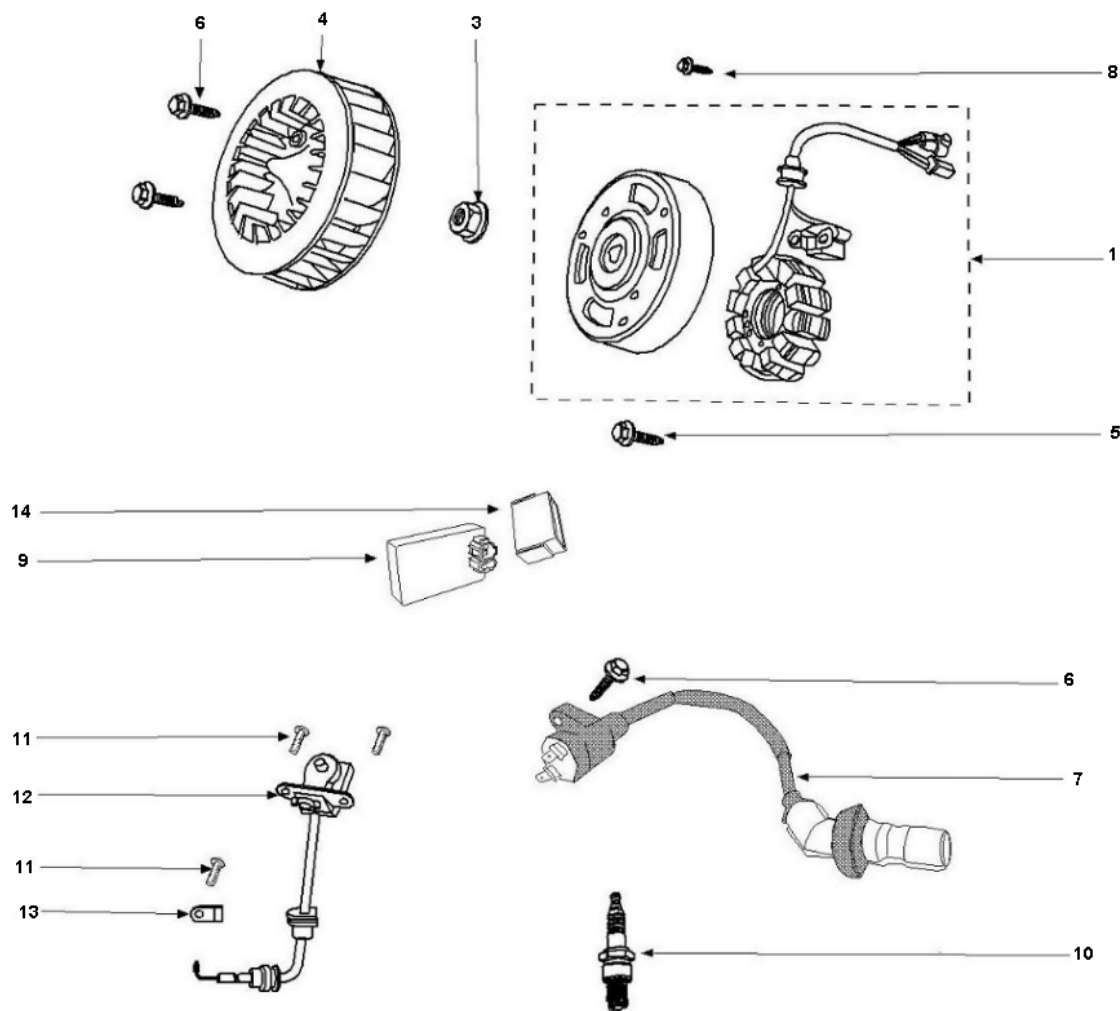

Marke MOTOR  
 Modell PEUGEOT  
 Ausführung KISBEE 4T  
 g

Zeichnung ONSTEKING (7636)

Verzeichniss	Artikelnummer	Beschreibung
01	89149	LICHTMACHINE CHINA 4T GY6 50 SCOOTER VERSION 2
01	88396	LICHTMACHINE CHINA 4T GY6 SCOOTER 50 2STECK ELEC
03	89872	POLRADMUTTER PIAGGIO/PEUGEOT/SYM 4T 10x1.25 (1)
04	32574	LÜFTERRAD CHINA GY6/KYMCO/PEGEOT 4T/2T WEIß
05	89552	FLANSCH SCHRAUBEN SW10 M6x20 SILBER 10st
06	10197	BLECHSCHRAUBE M5x20 KREUZ SCHWARZ 10st
07	88840	ZÜNDSPULE CHINA 4T SCOOTER GY6 RACE HIGH VOLTAGE
08	10196	BLECHSCHRAUBE M5x16 KREUZ SCHWARZ 10st
09	779379	CDI UNIT PEUGEOT KISBEE/DJANGO 45km ORG
09	781185	CDI UNIT PEUGEOT KISBEE/DJANGO 25km ORG
09	781186	CDI UNIT PEUGEOT KISBEE/DJANGO 30/35km ORG
10	3371	ZÜNDKERZE NGK CR 7HSA (1)
11	10196	BLECHSCHRAUBE M5x16 KREUZ SCHWARZ 10st
12	779701	PEUGEOT DREHZAHLBEGRENZER PICKUP 25kmh
13	779702	PEUGEOT KISBEE CLIP

<b>Verzeichnis</b>	<b>Artikelnummer</b>	<b>Beschreibung</b>
14	777762	PEUGEOT KISBEE HALTER FUR CDI