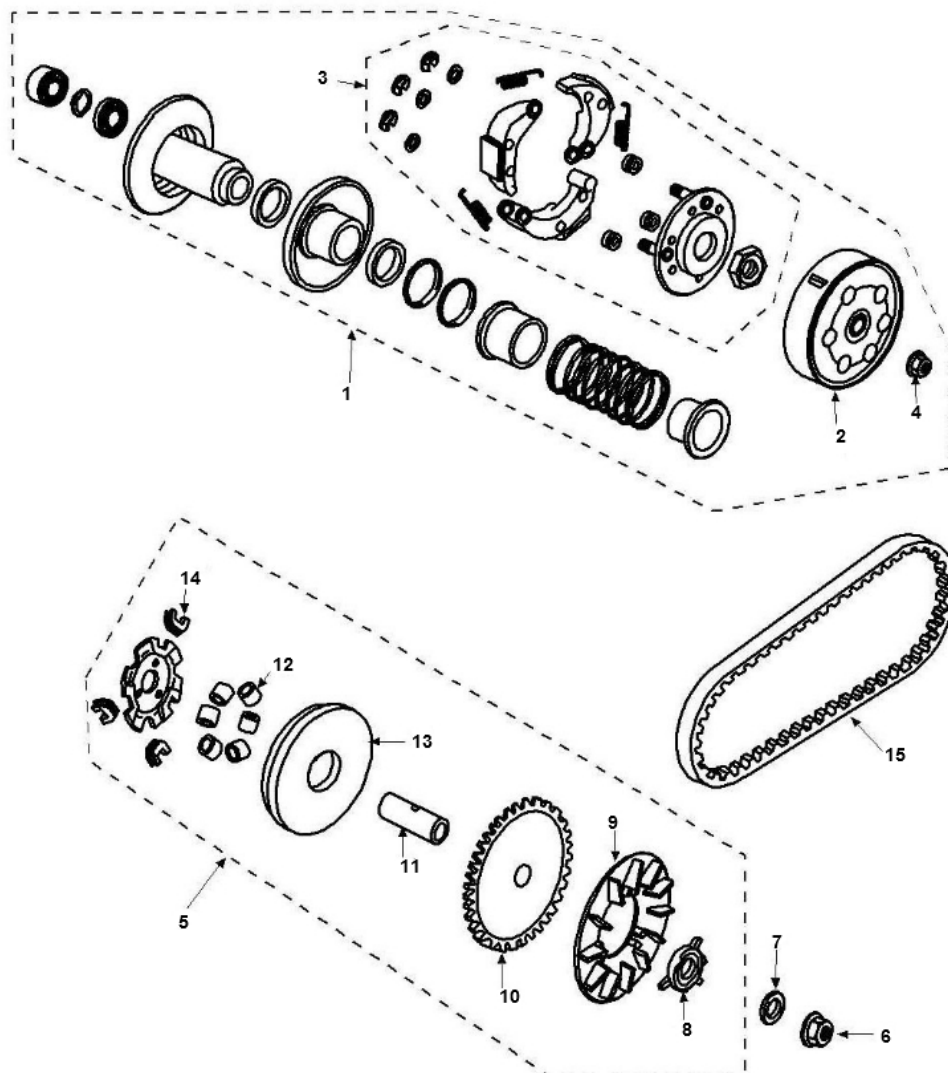

Marke MOTOR
 Modell PEUGEOT
 Ausführung KISBEE 4T
 9

MOKiX

Zeichnung VARIATEUR (7637)

Verzeichniss	Artikelnummer	Beschreibung
01	32577	KUPPLUNG CHINA 4T GY6 SCOOTER 50cc KOMPLETT
02	802415	KUPPLUNGSGLOCKE PEUGEOT KISBEE 118mm ORG
03	25920	nicht im Programm
04	89872	POLRADMUTTER PIAGGIO/PEUGEOT/SYM 4T 10x1.25 (1)
05	89708	VARIATORSATZ CHINA 4T GY6/KYMCO AGILITY SUPERTEC
06	9801	VARIATOR MUTTER KYMCO/CHINA 4T GY6 M12x1.25
07	735953	PEUGEOT KISBEE SCHEIBE VARIO 12x20x5
08	89842	KRONENSCHLEIBE CHINA 4T GY6 50cc SP
09	89308	VARIO/LÜFTERSCHLEIBE CHINA 4T GY6 PVC
10	89311	RIEMENSCHLEIBEN/STARTERKRANZ CHI 4T GY6 S-T
10	92582	VARIO/LÜFTERSCHLEIBE SYM MIO/PEU 4T ALUMINIUM
11	92138	VARIATOR-BUCHSE CHINA GY6 4T 14.3x19.7x38mm
12	100410400	VARIO ROLLEN (6) 15x12 MKX 4.0gr
13	89708	VARIATORSATZ CHINA 4T GY6/KYMCO AGILITY SUPERTEC
14	86475	VARIATOR-GLEITSTÜCKE GY6/KYMCO/PEUGEOT 3st

Verzeichnis	Artikelnummer	Beschreibung
15	90068	KEILRIEMEN DAYCO 17.5x724 PIAGGIO 94-00/PEU KISBEE