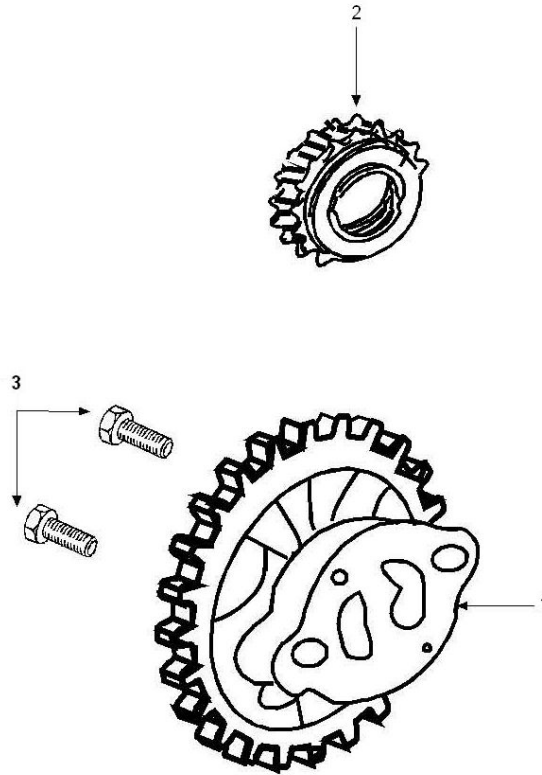

Marke MOTOR
Modell PEUGEOT
Ausführung TWEET 4T
g

MOKiX

Zeichnung ML.ÖLIEPOMP (7638)

Verzeichnis	Artikelnummer	Beschreibung
01	801566	PEUGEOT / SYM MIO 4T NT ÖLPUMPE ORG
02	801567	PEUGEOT TWEET ZAHNRAD ÖLPUMPE ORG
03	89556	FLANSCH MOTOR SCHRAUBEN SW 8 M6x25 SCHWARZ 10st