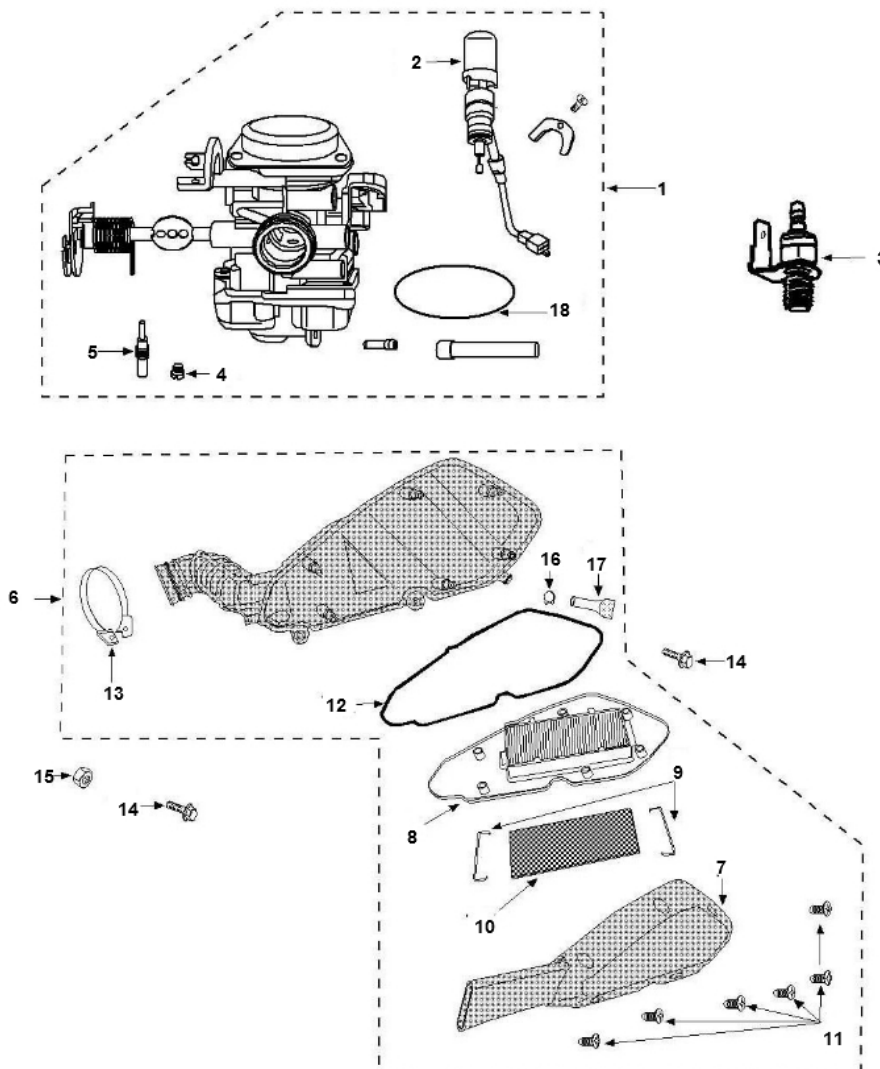

Marke MOTOR
 Modell PEUGEOT
 Ausführung KISBEE 4T
 g

MOKiX

Zeichnung CARBURATEUR (7639)

| Verzeichniss | Artikelnummer | Beschreibung |
|--------------|---------------|--|
| 01 | 801650 | VERGASER PEUGEOT TWEET/SYM MIO/FIDDLE 25km ORG |
| 01 | 88618 | VERGASER CHINA 4T 50cc GY6 16mm 139QMB |
| 02 | 802426 | ELEKTRISCHE CHOKE PEUGEOT KISBEE 4T ORG |
| 02 | 89716 | ELEKTRISCHE CHOKE CHINA 4T GY6 (STEKKER) |
| 03 | 802425 | PEUGEOT KISBEE VERGASERHEIZUNG |
| 04 | 6744/52 | nicht im Programm |
| 06 | 778858 | LUFTFILTERKASTEN PEUGEOT KISBEE KOMPLETT |
| 08 | 91270 | LUFTFILTER PEUGEOT KISBEE/DJANGO ELEMENT |
| 10 | 802440 | LUFTFILTER PEUGEOT KISBEE ORG |
| 11 | 10383 | BLECHSCHRAUBEN SATZ 4.0x20mm SCHWARZ 10st |
| 13 | 802441 | PEUGEOT KISBEE SCHELLE 43xM5-35 |
| 13 | 92233 | SCHELLE ANSAUGGUMMI CHINA 4T GY6 |
| 14 | 89562 | FLANSCH SCHRAUBEN SW10 M6x40 SCHWARZ 10st |
| 15 | 10305 | MUTTER M 6 ZINK KL.8 100st |
| 18 | 4270 | LAGER SKF 6201 2RS 12x32x10 (1) |