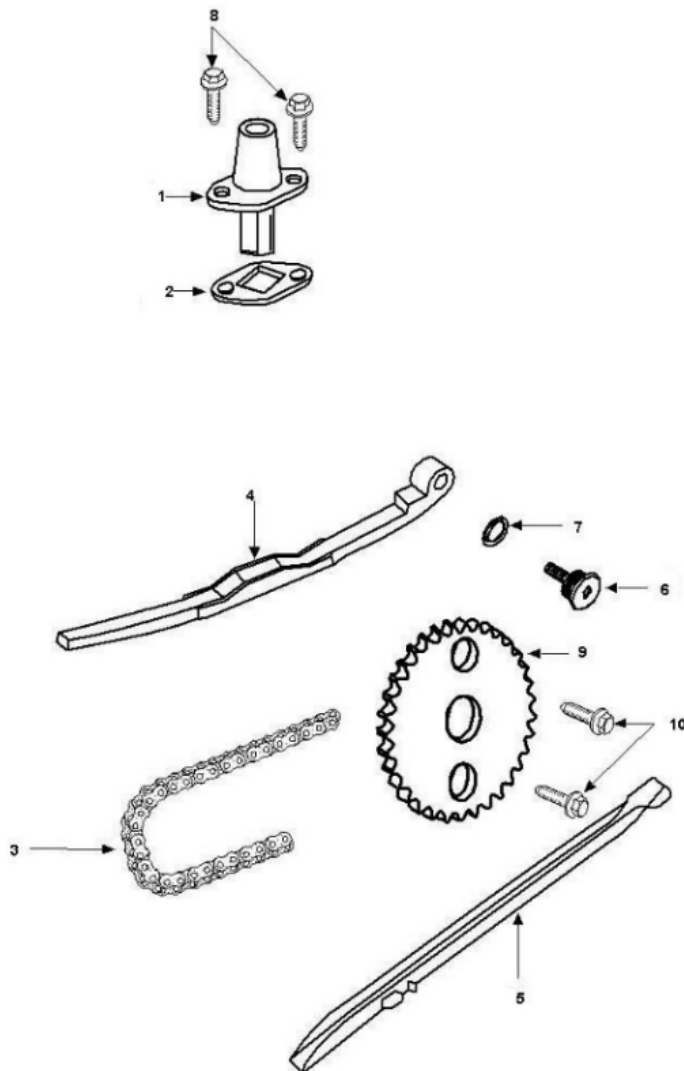

Marke MOTOR
 Modell PEUGEOT
 Ausführung KISBEE 4T
 g

MOKiX

Zeichnung NOKKENAS KETTING (7641)

Verzeichnis	Artikelnummer	Beschreibung
01	89176	STEUERKETTENSANNER CHINA 4T GY6 50 KOMPLETT
02	32625	STEUERKETTE DICHTUNG CHINA 4T GY6 125 (1)
03	91505	STEUERKETTE CHINA 4T GY6 50cc 2x3x82L
03	163712010	STEUERKETTE KYMCO SCOOTERS 50cc KMC 82L
04	89175	STEUERKETTE SCHIENE CHINA GY6 50 SPANNER
05	89174	STEUERKETTE SCHIENE CHINA GY6 50 VORNE
06	32569	STEUERKETTE SCHIENE BOLZEN CHINA 4T GY6 50/125cc
07	32568	O-RING 15.2 x 1.5 4T GY6 50
08	779571	PEUGEOT KISBEE SCHRAUBE 5x0.8-12
09	779678	STEUERKETTE ZAHNRAD PEUGEOT KISBEE ORG
10	779571	PEUGEOT KISBEE SCHRAUBE 5x0.8-12