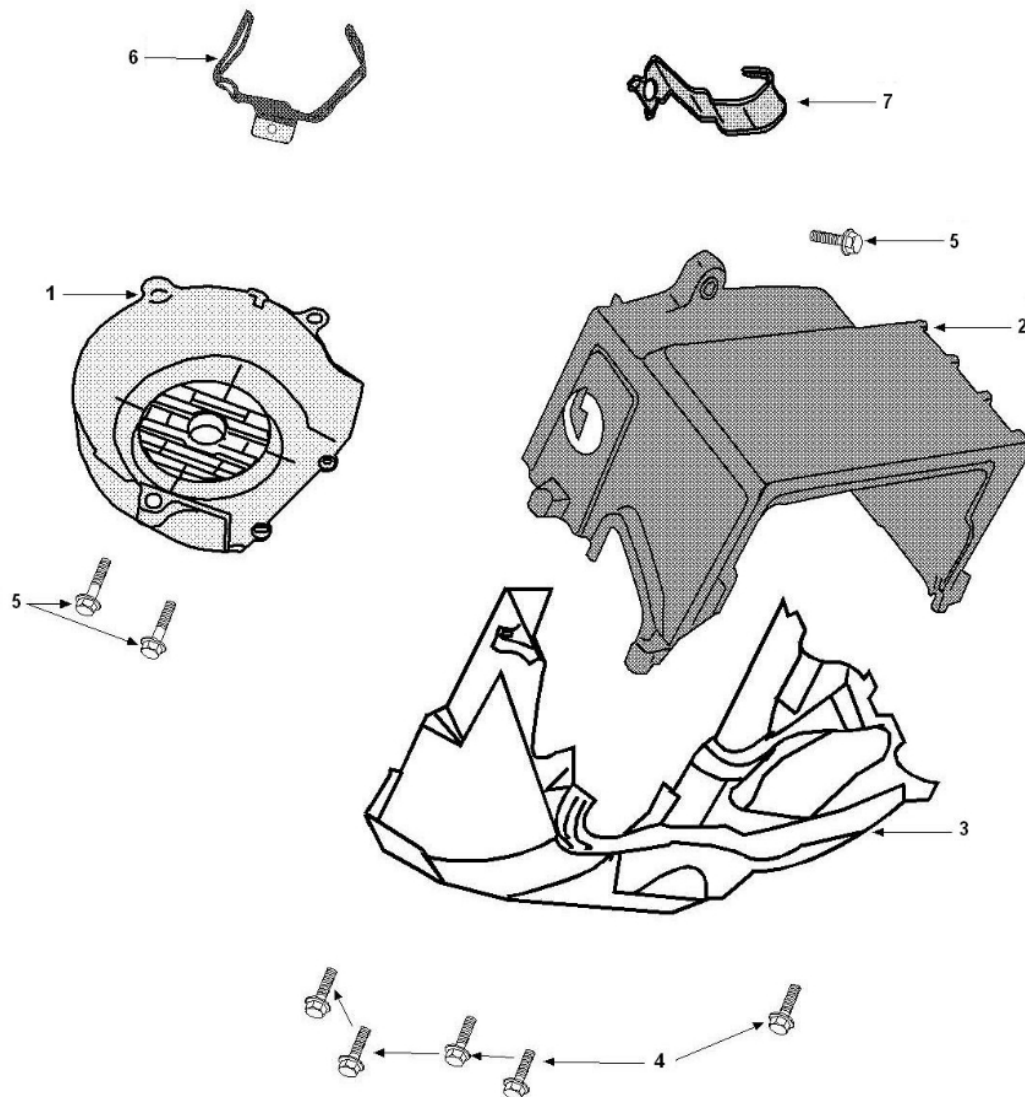

Marke MOTOR  
 Modell PEUGEOT  
 Ausführung TWEET 4T  
 9

**MOKiX**

Zeichnung MG.KOELKAP (7642)

| Verzeichnis | Artikelnummer | Beschreibung                                     |
|-------------|---------------|--|
| 01          | 801893        | LÜFTERABDECKUNG SYM MIO/PEUGEOT 4T NT SCHWARZ    |
| 02          | 801894        | ABDECKUNG ZYLINDERKOPF (A) SYM MIO/PEU 4T NM ORG |
| 03          | 801895        | ABDECKUNG ZYLINDERKOPF (B) SYM MIO/PEU 4T NM ORG |
| 04          | 89885         | BLECHSCHRAUBEN SATZ 5.0x20mm SCHWARZ 10st        |
| 05          | 89552         | FLANSCH SCHRAUBEN SW10 M6x20 SILBER 10st         |
| 06          | 801658        | PEUGEOT TWEET KABEL BEFESTIGUNGLASCHE            |
| 07          | 801661        | PEUGEOT TWEET BEFESTIGUNGLASCHE                  |