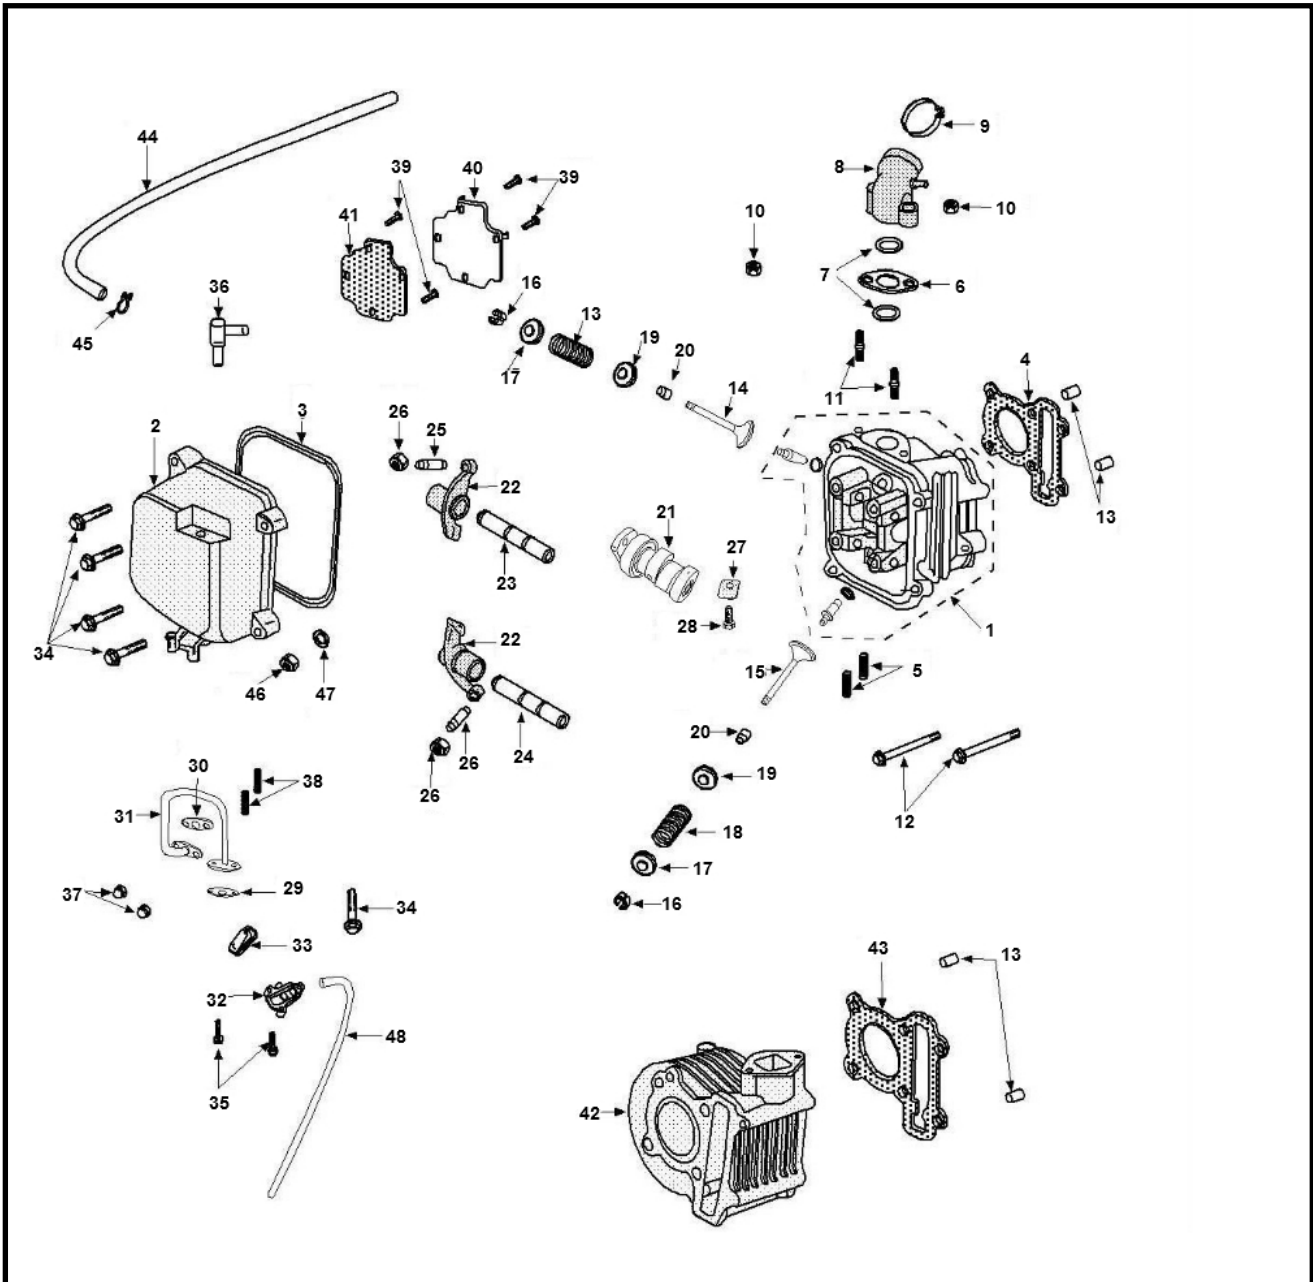

Marke MOTOR
 Modell PEUGEOT
 Ausführung KISBEE 4T
 g

MOKiX

Zeichnung ZYLINDERKOP (7643)

Verzeichnis	Artikelnummer	Beschreibung
01	180032	ZYLINDERKOPF CHI 4T GY6 MIT SLS (kurze ventielen)
02	32552	VENTIL DECKEL CHINA 4T GY6 50cc MIT SLS
03	32553	VENTIL DECKEL DICHTUNG CHINA 4T GY6 50cc GUMMI
04	88394	ZYLINDERDICHTSATZ CHINA GY6/KYMCO AGILITY 39mm SP
05	5637	KRÜMMER/BOLZEN UNI M6x30mm
06	89173	ANSAUGSTUTZEN ISOLIERPLATTE CHINA 4T GY6 50cc
07	10233	O-RING 20.6 x 1.9 ISO PLATTE KYMCO DJ
08	90342	ANSAUGSTUTZEN CHINA 4T GY6 50cc SP
09	87655	SCHLAUCHSCHELLE-9 INOX 25x40 pro stuck
10	10191	FLANSCHMUTTER M6 10 stuck
11	33076	ANSAUGSTUTZEN BOTZEN CHINA GY6 6 x 62 SP
12	779550	PEUGEOT KISBEE BOLZEN M6x85
13	32769	MOTOR BUCHSE 8 x14 CHINA 4T GY6
14	32561	VENTIL EINLASS CHINA 4T GY6 50cc kurz 64mm
15	32562	VENTIL AUSLASS CHINA 4T GY6 50cc kurz 64mm