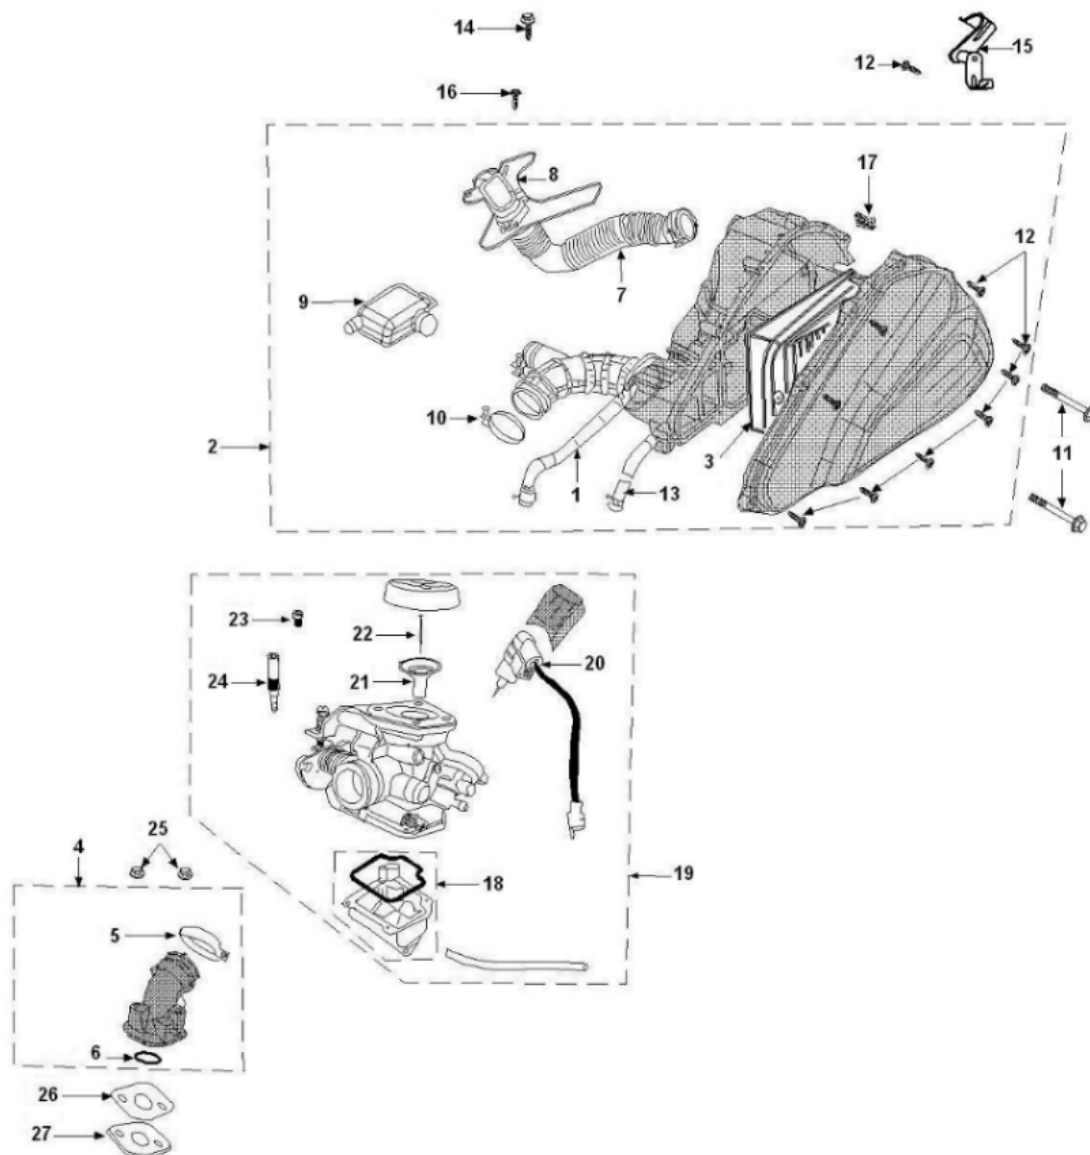

Marke MOTOR
 Modell PEUGEOT
 Ausführung TWEET 4T
 9

MOKIX

Zeichnung MA.LUCHTFILTER CARBURATEUR (7645)

Verzeichnis	Artikelnummer	Beschreibung
01	801930	PEUGEOT TWEET SCHLAUCH LUFTFILTER
02	801931	PEUGEOT TWEET/SYM SYMPHONY LUFTFILTERKASTEN KOMPL
02	91643	LUFTFILTERKASTEN SYM FIDDLE/CHELLO/ALLO KOMPLETT
03	90414	LUFTFILTER SYM TONIK/SYMPHONY/PEU TWEET ELEMENT
04	801919	ANSAUGSTUTZEN PEUGEOT/SYM 4t 50cc ORG
05	92233	SHELLE ANSAUGGUMMI CHINA 4T GY6
06	21350	O-RING 23.0x1.9 ANSAUGSTUTZEN SYM/PEUGEOT 4T ORG
07	801936	PEUGEOT TWEET LUFT SCHLAUCH A
08	801937	PEUGEOT TWEET LUFTSCHLAUCH B
09	801938	PEUGEOT TWEET LUFTKASTEN
10	90378	SHELLE ANSAUGGUMMI CHINA 4T GY6
11	89558	FLANSCH MOTOR SCHRAUBEN SW 8 M6x30 SCHWARZ 10st
12	89885	BLECHSCHRAUBEN SATZ 5.0x20mm SCHWARZ 10st
13	801939	PEUGEOT TWEET SCHLAUCH
15	802289	PEUGEOT TWEET MONTAGE STUCK LUFTFILTER

Verzeichnis	Artikelnummer	Beschreibung
17	755428	PEUGEOT TWEET MUTTER 5
18	801928	nicht im Programm
19	801650	VERGASER PEUGEOT TWEET/SYM MIO/FIDDLE 25km ORG
20	89716	ELEKTRISCHE CHOKE CHINA 4T GY6 (STEKKER)
21	802099	VERGASER MEMBRANE PEUGEOT/SYM 4T TWEET ORG
22	802100	PEUGEOT TWEET SWIMMERNADEL
25	10191	FLANSCHMUTTER M6 10 stück
26	801651	DICHTUNG ANSAUGSTUTZEN PEUGEOT/SYM 4T ORG (1)
27	801652	ANSAUGSTUTZEN ISOLIERPLATTE PEUGEOT/SYM ORG