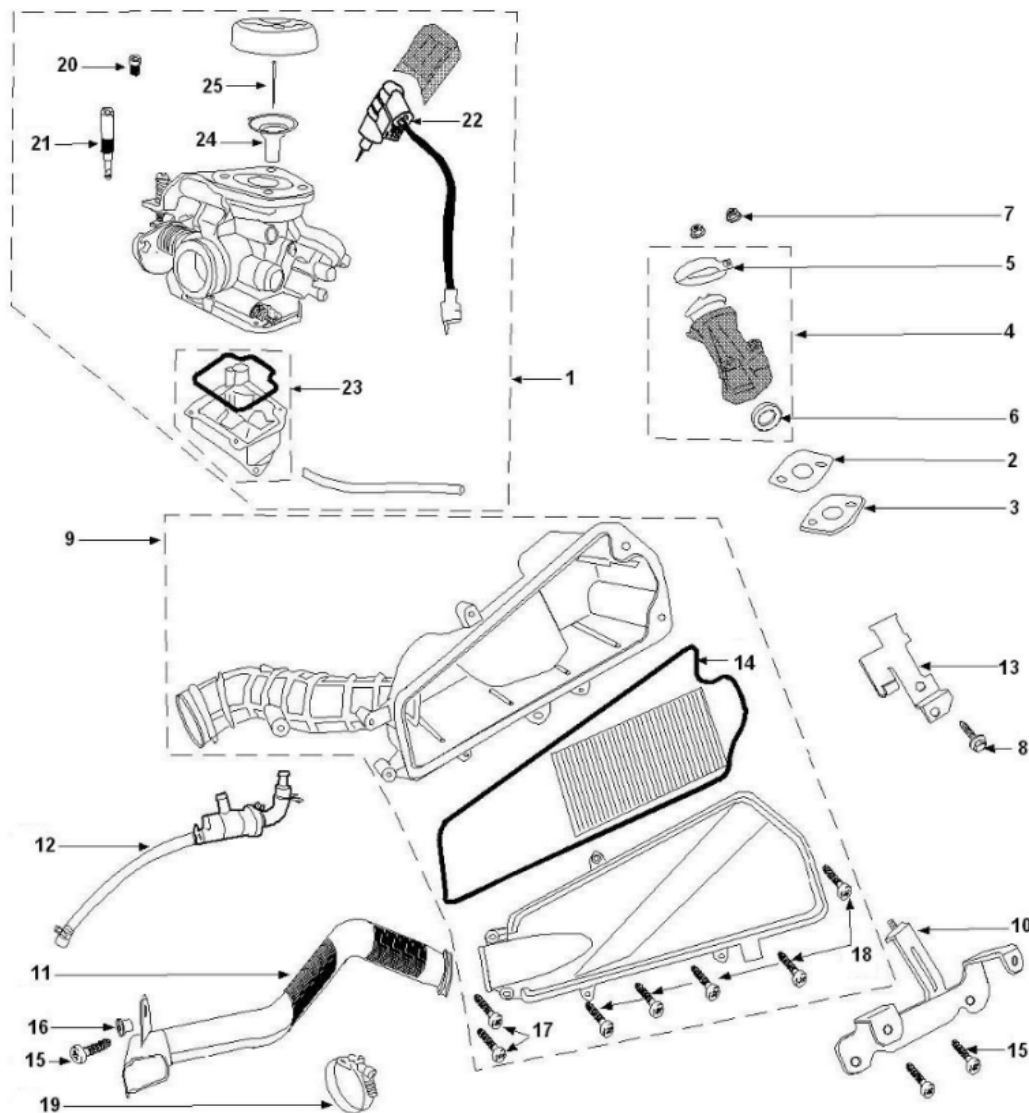

Marke MOTOR
 Modell PEUGEOT
 Ausführung VIVACITY 3 4T
 g

MOKiX

Zeichnung CARBURATEUR LUCHTFILTER (7785)

Verzeichniss	Artikelnummer	Beschreibung
01	801650	VERGASER PEUGEOT TWEET/SYM MIO/FIDDLE 25km ORG
01	88618	VERGASER CHINA 4T 50cc GY6 16mm 139QMB
02	801651	DICHTUNG ANSAUGSTUTZEN PEUGEOT/SYM 4T ORG (1)
03	801652	ANSAUGSTUTZEN ISOLIERPLATTE PEUGEOT/SYM ORG
04	801919	ANSAUGSTUTZEN PEUGEOT/SYM 4t 50cc ORG
05	92233	SHELLE ANSAUGGUMMI CHINA 4T GY6
06	21350	O-RING 23.0x1.9 ANSAUGSTUTZEN SYM/PEUGEOT 4T ORG
07	10305	MUTTER M 6 ZINK KL.8 100st
08	89554	FLANSCH MOTOR SCHRAUBEN SW 8 M6x15 SCHWARZ 10st
09	91643	LUFTFILTERKASTEN SYM FIDDLE/CHELLO/ALLO KOMPLETT
09	91643	LUFTFILTERKASTEN SYM FIDDLE/CHELLO/ALLO KOMPLETT
10	776026	PEUGEOT VIVA CITY MONTAGEPLATTE
11	776530	PEUGEOT VIVA CITY LUFTFILTER EINLAß
12	775793	PEUGEOT VIVA CITY 3 / SPEEDFIGHT 3 ÖLENTFERNER
13	776776	PEUGEOT VIVA CITY 3 MONTAGE PLATTE LUFTFILTER

Verzeichnis	Artikelnummer	Beschreibung
14	89256	LUFTFILTER SYM FIDDLE 2 ELEMENT alte form
15	89555	FLANSCH MOTOR SCHRAUBEN SW 8 M6x20 SCHWARZ 10st
16	801722	PEUGEOT VIVA CITY DISTANZBUCHSE
17	89885	BLECHSCHRAUBEN SATZ 5.0x20mm SCHWARZ 10st
18	89885	BLECHSCHRAUBEN SATZ 5.0x20mm SCHWARZ 10st
19	90378	SCHELLE ANSAUGGUMMI CHINA 4T GY6
19	90378	SCHELLE ANSAUGGUMMI CHINA 4T GY6
20	6744/58	verfallen DÜSE HO SCOOPY/SN 58
22	89716	ELEKTRISCHE CHOKE CHINA 4T GY6 (STEKKER)
23	801929	PEUGEOT TWEET SCHWIMMER
24	802099	VERGASER MEMBRANE PEUGEOT/SYM 4T TWEET ORG
25	802100	PEUGEOT TWEET SWIMMERNADEL