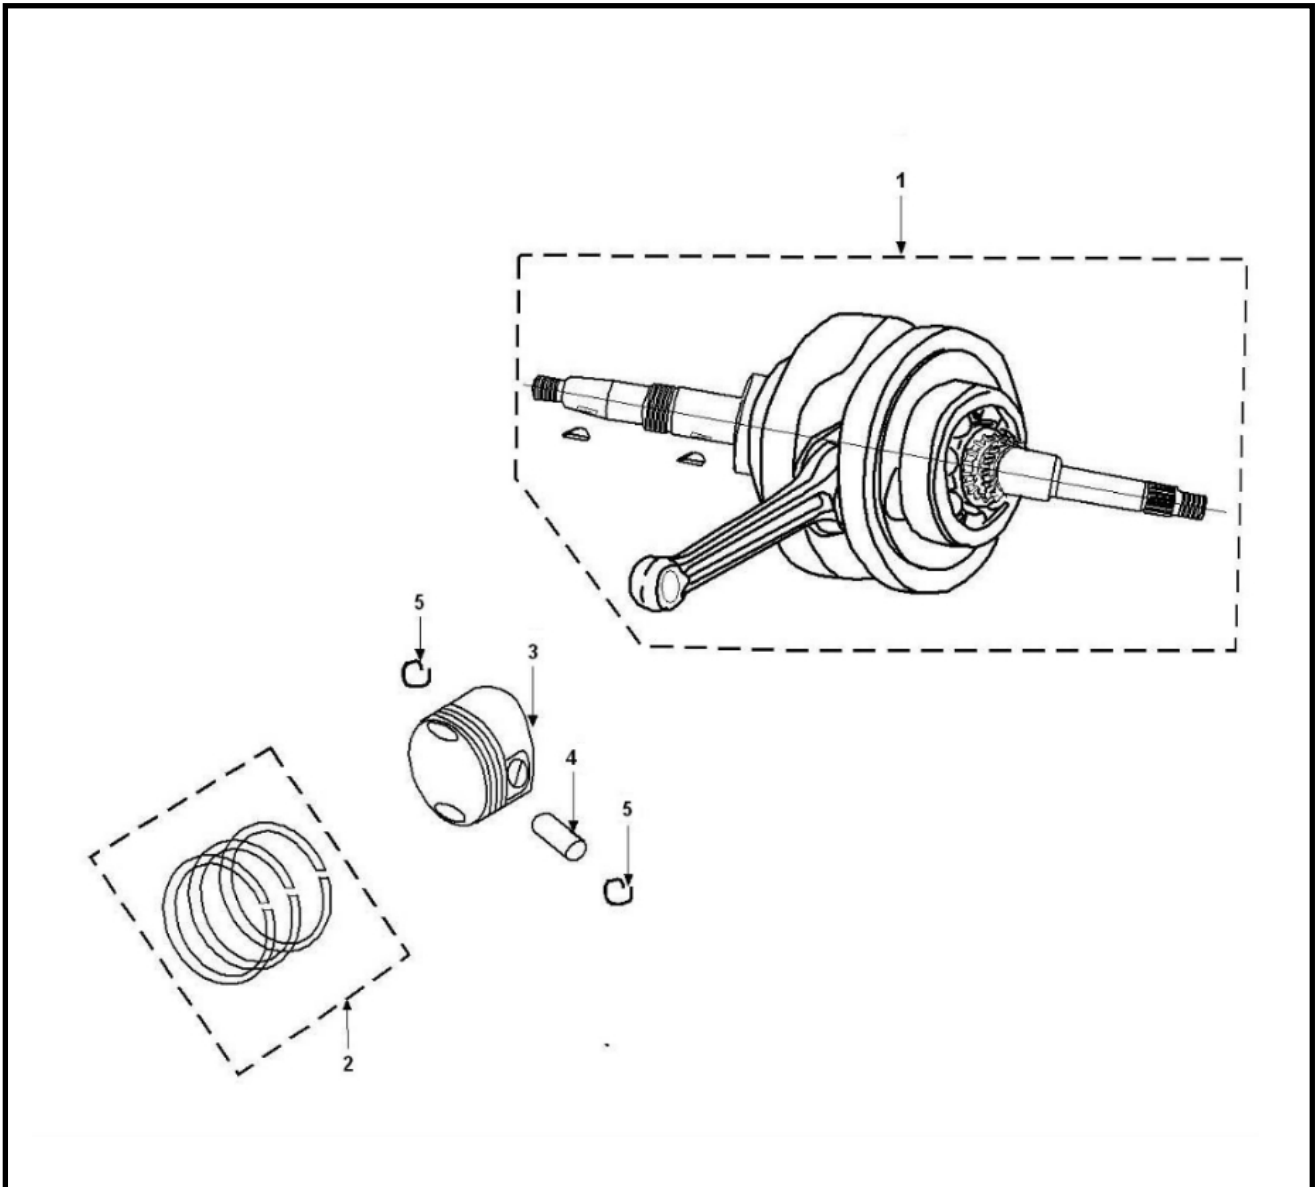

Marke MOTOR  
 Modell PEUGEOT  
 Ausführung VIVACITY 3 4T  
 g  
 Zeichnung KRUKAS (7786)

**MOKiX**

Verzeichnis	Artikelnummer	Beschreibung
01	801916	PEUGEOT TWEET KURBENWELLE
01	89088	KURBELWELLE SYM MIO/ALLO/FIDDLE PEU SPF3/VIVA3 4T
02	801645	PEUGEOT TWEET KOLBENRING SATZ
03	801646	KOLBEN PEUGEOT/SYM 4T 37mm NUR KOLBEN ORG
04	801647	PEUGEOT TWEET/SYM MIO KOLBENBOLZEN
05	86629	CLIP KOLBENBOLZEN 10mm METEOR (2)