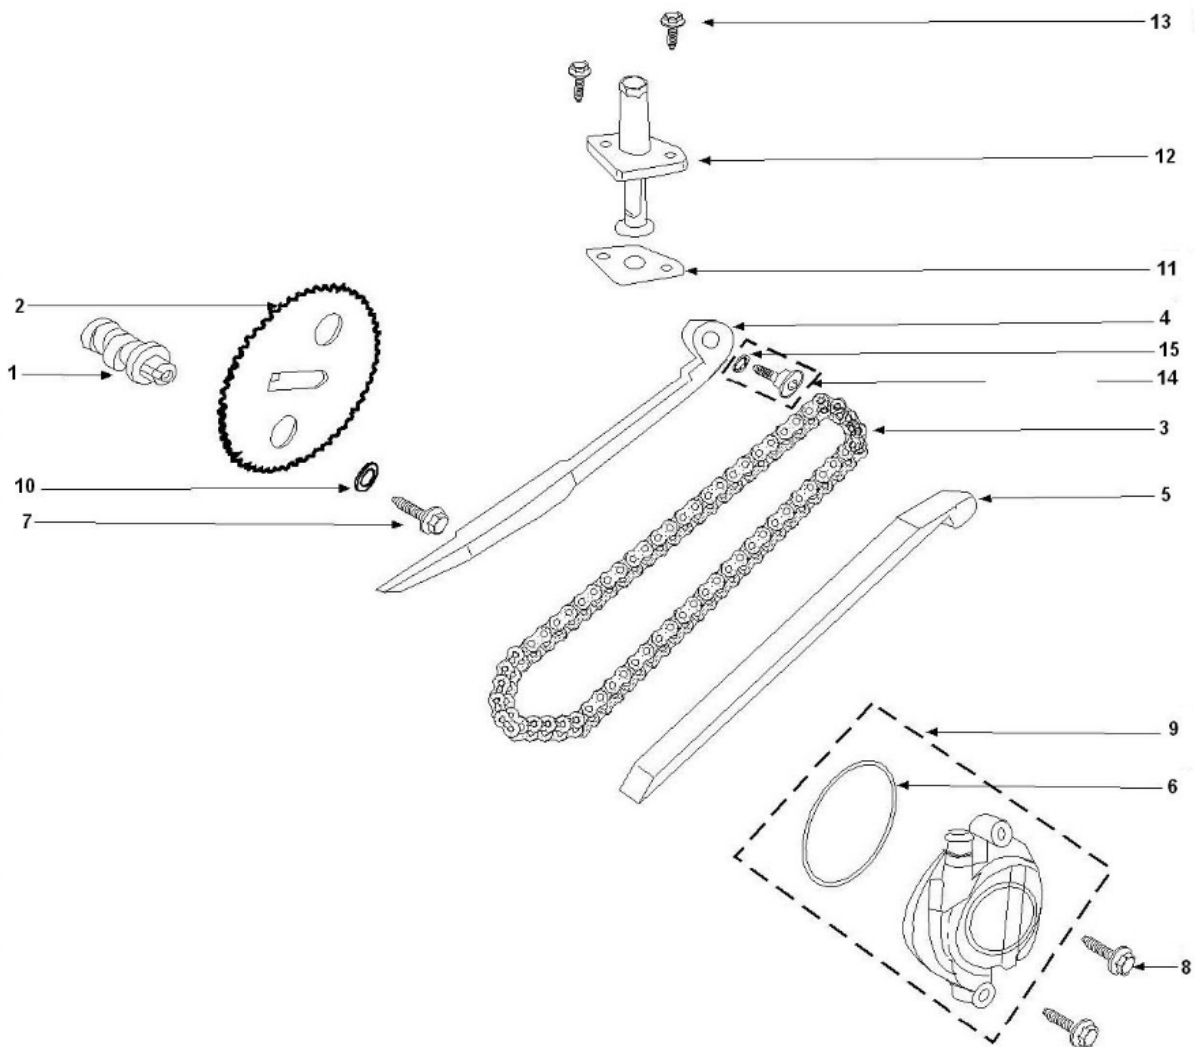

Marke MOTOR
 Modell PEUGEOT
 Ausführung VIVACITY 3 4T
 9

MOKiX

Zeichnung NOKKENASKETTING (7789)

Verzeichnis	Artikelnummer	Beschreibung
01	801524	PEUGEOT VIVA CITY 3 4T NOCKENWELLE
02	14321-A1A-000	SYM/PEU PIGNON
03	801526	STEUERKETTE SYM MIO/PEUGEOT NT 39L ORG
04	89175	STEUERKETTE SCHIENE CHINA GY6 50 SPANNER
05	89174	STEUERKETTE SCHIENE CHINA GY6 50 VORNE
06	801529	PEUGEOT TWEET O-RING 67x2.5
07	10261	SCHRAUBE M 8x 16 ZINK 8.8 10st
08	89553	FLANSCH SCHRAUBEN SW10 M6x25 SILBER 10st
09	801560	PEUGEOT TWEET ZYLINDER KOPF COVER SYM MIO ORG
10	10315	UNTERLEGSCHIEBE M 8 ZINK 100st
11	32567	STEUERKETTE DICHTUNG CHINA 4T GY6 50 (1)
12	801576	STEUERKETTENSPELLER PEUGEOT TWEET/SYM ORG
12	89176	STEUERKETTENSPELLER CHINA 4T GY6 50 KOMPLETT
13	89551	FLANSCH SCHRAUBEN SW10 M6x15 SILBER 10st
14	801636	PEUGEOT TWEET BOLZEN

Verzeichnis	Artikelnummer	Beschreibung
15	0/500.702.2013	zie 32568