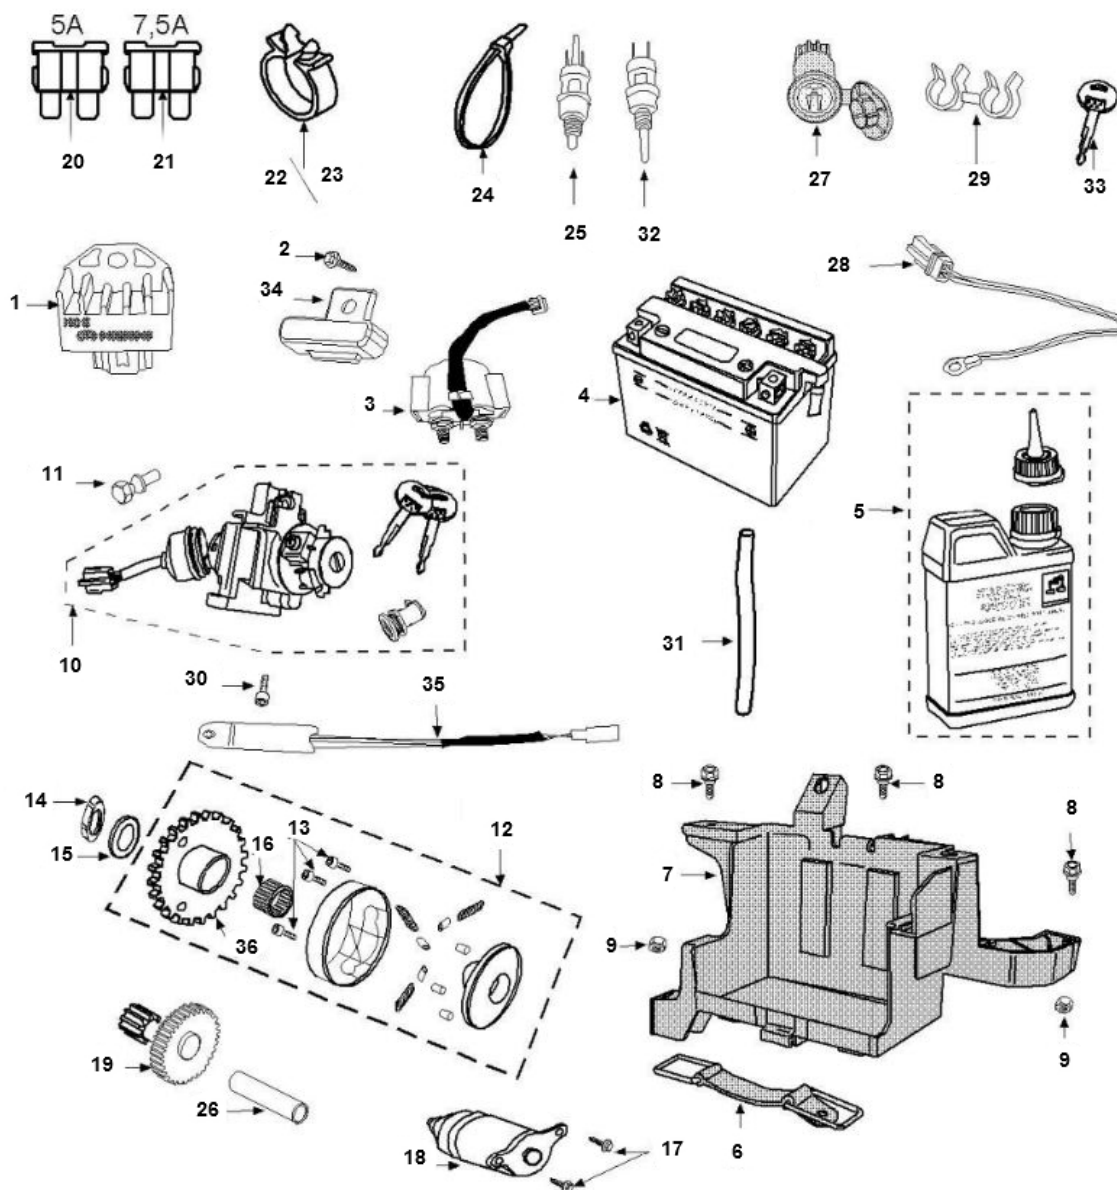

Marke MOTOR  
 Modell PEUGEOT  
 Ausführung VIVACITY 3 4T  
 g  
 Zeichnung ELECTRA (7790)

**MOKiX**

Verzeichnis	Artikelnummer	Beschreibung
01	6082	SPANNUNGSREGLER PEU BUXY/ZENITH/SPEEDFIGHT KYMCO
02	89554	FLANSCH MOTOR SCHRAUBEN SW 8 M6x15 SCHWARZ 10st
03	32039	START RELAIS CHINA GRAND RETRO
04	3213	BATTERIE CT 4L-BS (YT 4L-BS) +ACID PACK 113x70x88
06	774742	HALTEBAND BATTERIE PEUGEOT VIVA CITY 3 ORG
07	774743	PEUGEOT VIVA CITY 3 BATTERIEHALTER
08	775075	PEUGEOT SECHSKANTSCHRAUBE M6x1.00-16
09	775122	PEUGEOT VIVA CITY 3 MUTTER 6x1.00
10	775121	PEUGEOT VIVA CITY 3 ZÜNDSCHLOß SATZ ORG
10	91386	ZÜNDSCHLOß PEUGEOT VIVA CITY 3 SET ELEC
11	774737	PEUGEOT ABRISCHRAUBE M10 6x20
12	801899	STARTERKUPPLUNG PEU/SYM MIO 4T KOMPLETT ORG
13	774798	PEUGEOT KISBEE/VIVA3/SPF 3 SCHRAUBE M6x1.00-12
14	801570	PEUGEOT TWEET MUTTER D20 ORG
15	801571	PEUGEOT TWEET UNTERLEGSCHIEBE 20.2x31x1.5