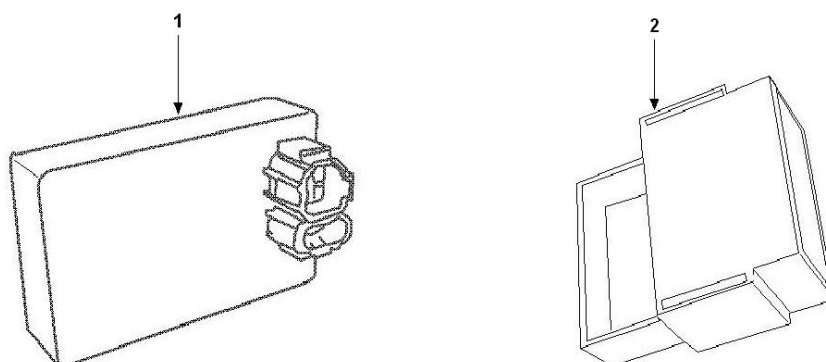

Marke MOTOR  
Modell PEUGEOT  
Ausführung VIVACITY 3 4T  
g  
Zeichnung C.D.I. (7791)

**MOKiX**

Verzeichnis	Artikelnummer	Beschreibung
01	92485	CDI UNIT KYMCO/SYM/PEUGEOT 4T MIT DROSSEL KABEL
01	88315	CDI UNIT KYMCO/SYM/PEUGEOT 4T OFFEN ELEC
01	91252	CDI UNIT KYMCO/SYM/PEUGEOT 4T 45km/h ELEC
01	92485	CDI UNIT KYMCO/SYM/PEUGEOT 4T MIT DROSSEL KABEL
02	775861	PEUGEOT VIVA CITY HALTERUNG CDI