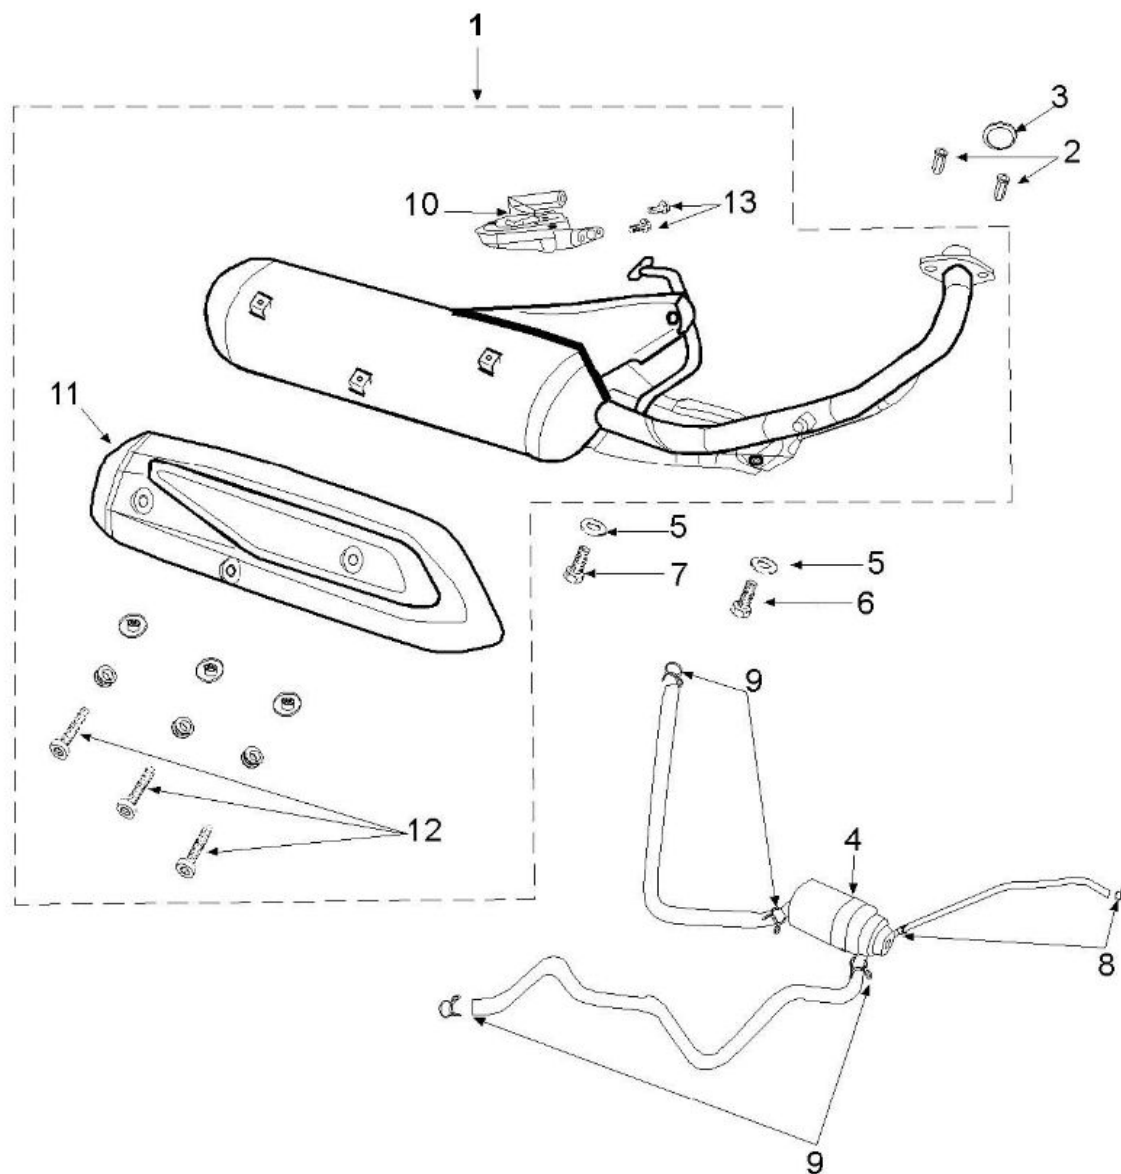

Marke MOTOR  
 Modell PEUGEOT  
 Ausführung VIVACITY 3 4T  
 9  
 Zeichnung UITLAAT (7793)

**MOKiX**

Verzeichnis	Artikelnummer	Beschreibung
01	03.07.752	AUSPUFF SILENT-PRO SYM FIDDLE II/ORB II new engine
02	90960	KRÜMMERMUTTER PEUGEOT/KYMCO/SYM/ HONDA GY6 4T LANG
03	7416	KRÜMMER-DICHTUNG CHINA 4T GY6 30x23x4 50cc (1)
05	10315	UNTERLEGSCHIEBE M 8 ZINK 100st
06	728105	PEUGEOT BOLZEN M8x45
07	728105	PEUGEOT BOLZEN M8x45
08	91922	BENZINSCHLAUCHSCHELLE MICKEY CLIP 7.1mm 10St
10	776354	PEUGEOT TWEET LUFTMEMBRANE
13	89551	FLANSCH SCHRAUBEN SW10 M6x15 SILBER 10st