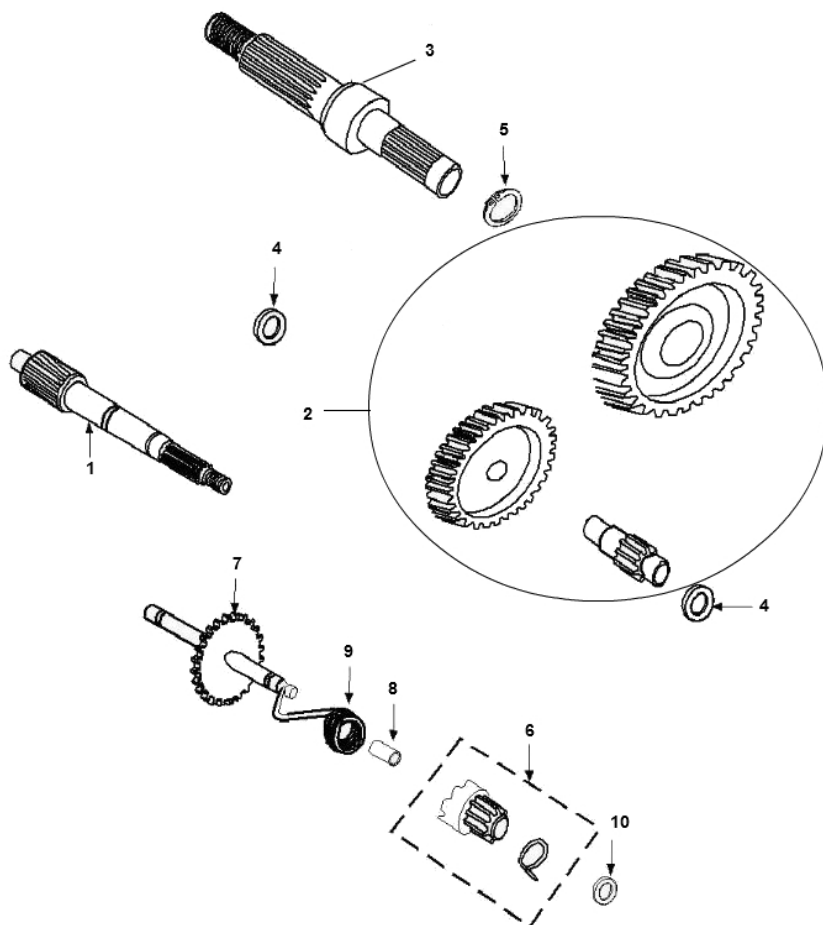

Marke MOTOR
 Modell PEUGEOT
 Ausführung VIVACITY 3 4T
 9

MOKiX

Zeichnung KICKSTARTER (7794)

Verzeichnis	Artikelnummer	Beschreibung
01	801623	PRIMAIRE-ACHSE PEUGEOT/SYM 4T NT ORG
02	801624	PEUGEOT VIVA CITY 3 UBERSATZUNG
03	801625	HINTERRADACHSE PEUGEOT/SYM 4T NM MOTOR ORG
04	801626	PEUGEOT TWEET SEGERRING 12.5x20x1.5
05	801631	nicht im Programm
06	801599	KICKSTARTER-ZAHNRAD SYM/PEUGEOT 4T
07	801600	KICKSTARTER-ACHSE SYM MIO/PEUGEOT 4T NM ORG
08	801601	PEUGEOT TWEET DISTANZSTUCK 21.3
09	89158	KICKSTARTER FEDER CHINA 4T GY6 139QMB/QMA
10	801603	PEUGEOT TWEET UNTERLEGSCHIEBE 10x18-1