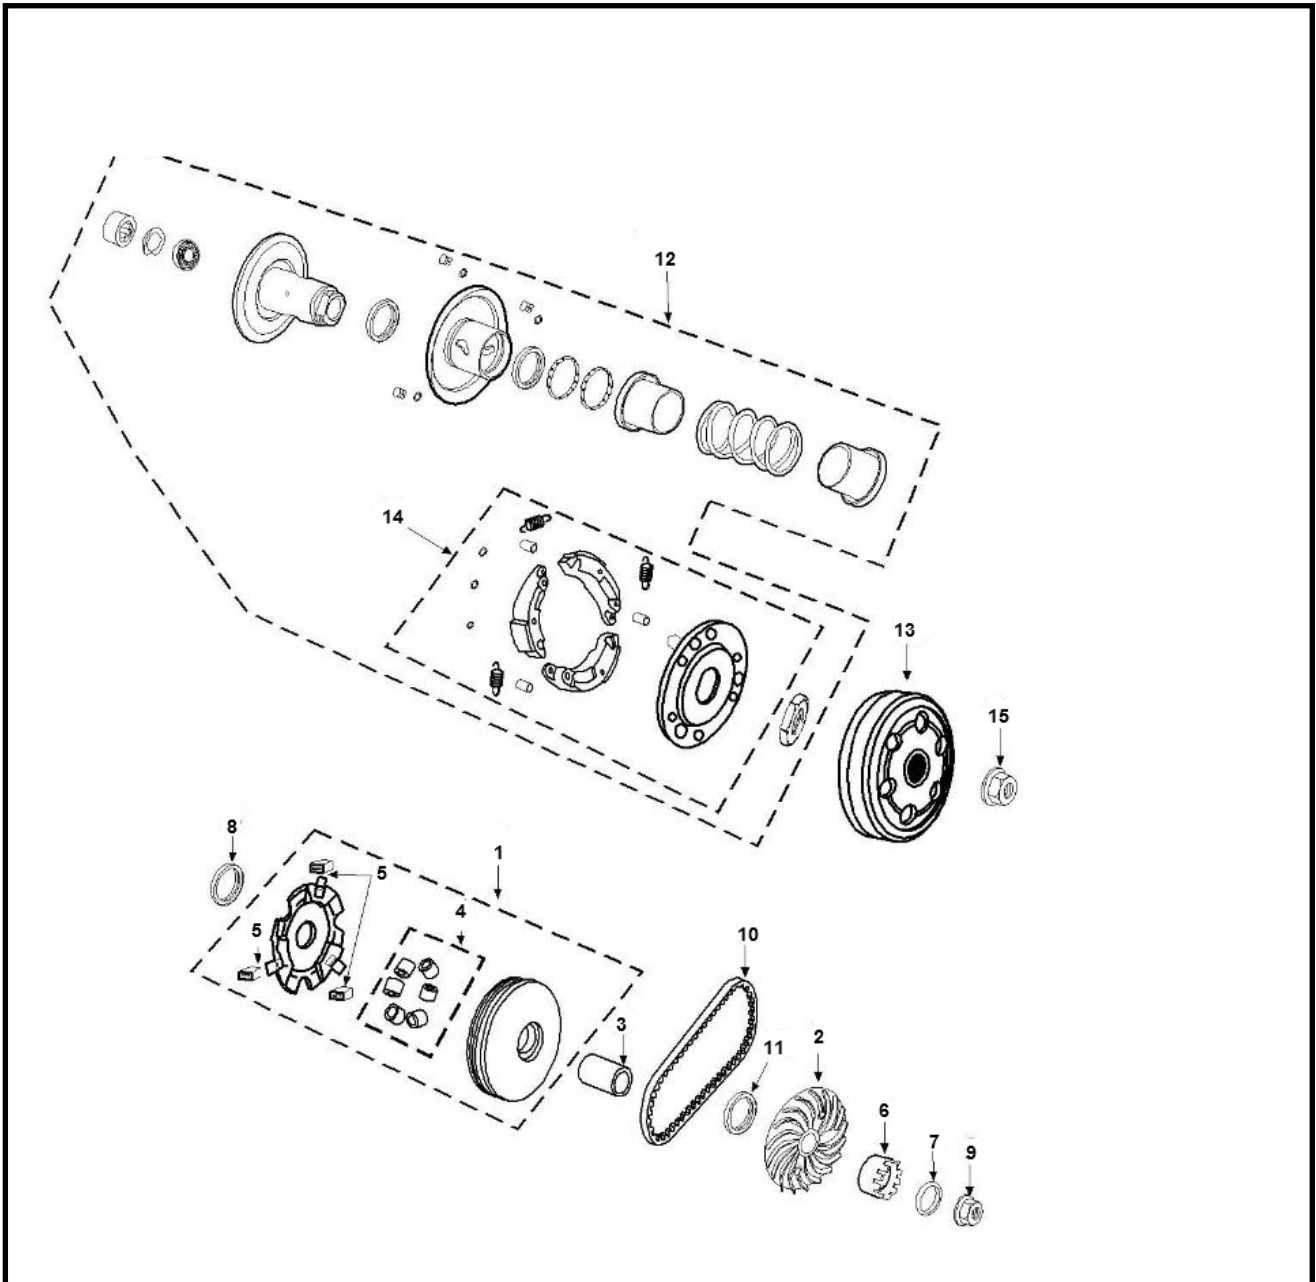

Marke MOTOR  
 Modell PEUGEOT  
 Ausführung VIVACITY 3 4T  
 9

**MOKiX**

Zeichnung KOPPELING VARIATEUR (7796)

Verzeichnis	Artikelnummer	Beschreibung
01	801606	PEUGEOT TWEET KUPPLUNG
01	89151	VARIATOR SATZ SYM MIO (NICHT STD AUSFUHRUNG) ST
02	92582	VARIO/LÜFTERSCHEIBE SYM MIO/PEU 4T ALUMINIUM
02	92582	VARIO/LÜFTERSCHEIBE SYM MIO/PEU 4T ALUMINIUM
03	91173	VARIATOR-BUCHSE SYM MIO/PEUGEOT 4T 14x20x40 SUPERT
04	100420570	VARIO ROLLEN (6) 16x13 MKX 5.7gr
05	801612	VARIATOR-GLEITSTÜCKE PEUGEOT/SYM 4T 3St.
06	92270	KICKSTARTER-KLAUE PEUGEOT/SYM 4T SP
07	801614	PEUGEOT TWEET UNTERLEGSCHLEIFE 112x20x2.5
08	801615	WELLENDICHTRING 18.9x30x5 PEUGEOT/SYM NT LINKS
09	9801	VARIATOR MUTTER KYMCO/CHINA 4T GY6 M12x1.25
10	F969KV	KEILRIEMEN MKX 18.0x 783 MORINI
10	4972	KEILRIEMEN 18.5x 787 SUZUKI STREETMAGIC
10	9920440	KEILRIEMEN APR SR 2000/MORINI 774x18.4x28 TP
10	98133	KEILRIEMEN DAYCO 18.4x 782 MORINI "12

<b>Verzeichnis</b>	<b>Artikelnummer</b>	<b>Beschreibung</b>
12	801620	KUPPLUNG PEUGEOT/SYM 4T SCOOTERS NM MOTOR ORG
13	4460	KUPPLUNGSGLOCKE PIAGGIO/KYMCO/HONDA 107mm SUPERTEC
14	90574	KUPPLUNGSBELÄGE PEUGEOT 4T NM/SYM MIO 50 STD
15	89872	POLRADMUTTER PIAGGIO/PEUGEOT/SYM 4T 10x1.25 (1)