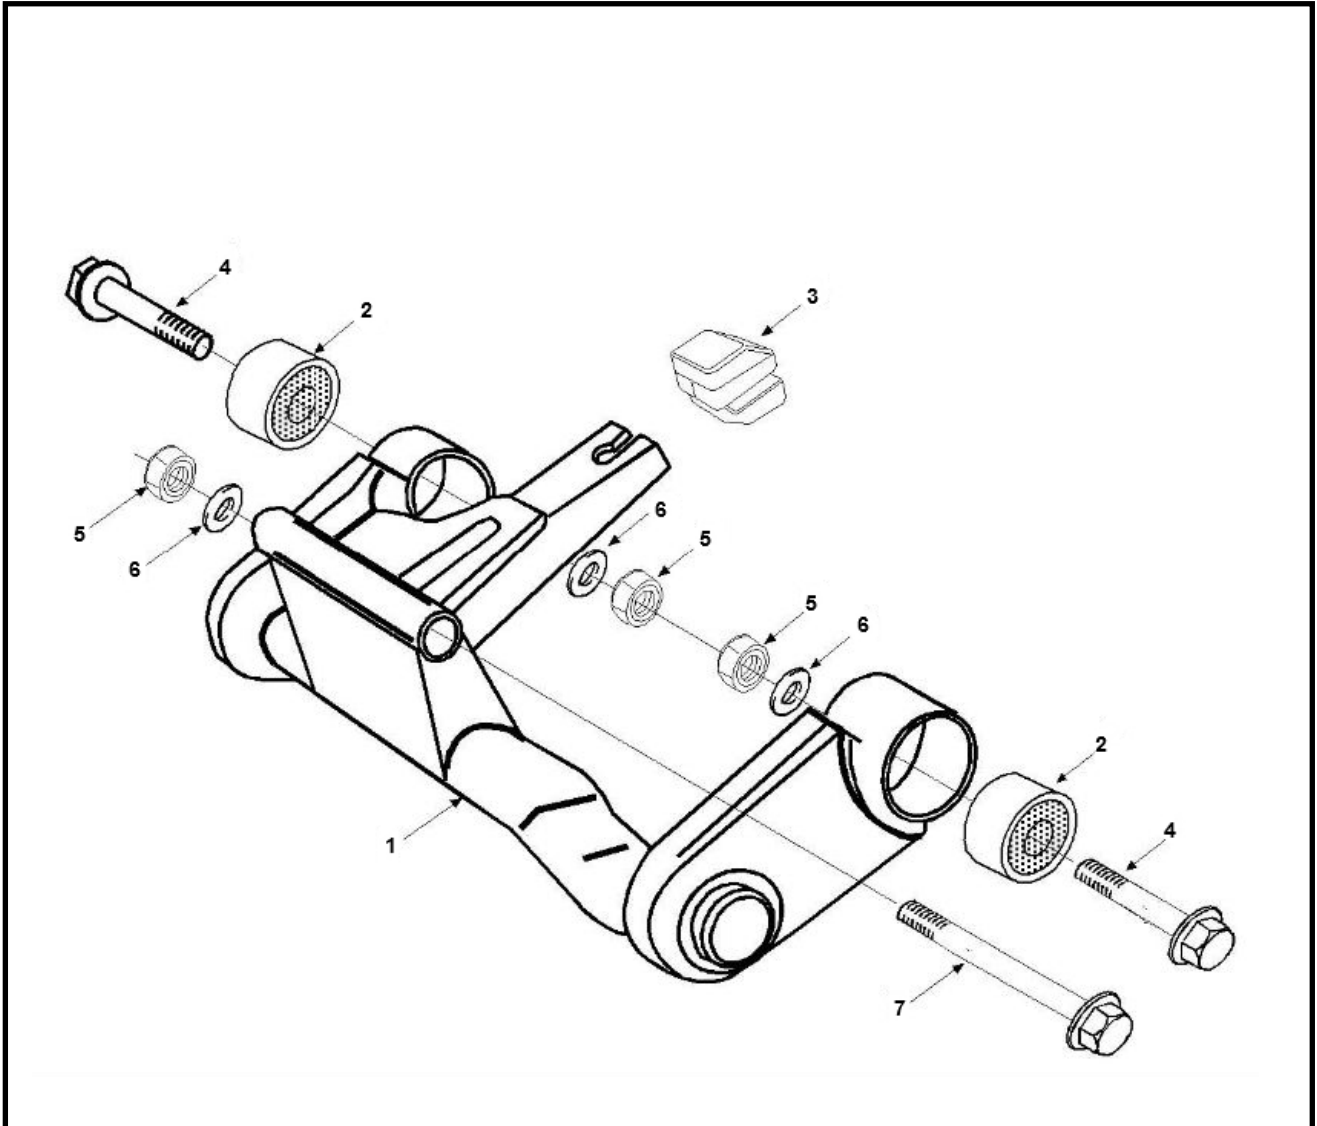

Marke MOTOR  
 Modell PEUGEOT  
 Ausführung VIVACITY 3 4T  
 9

**MOKiX**

Zeichnung SUBFRAME (7797)

Verzeichnis	Artikelnummer	Beschreibung
01	775908	HILFSRAHMEN PEUGEOT VIVACITY 3 ORG
02	775910	PEUGEOT VIVA CITY SILENTBLOC 30 x 10 x 35
03	775911	PEUGEOT VIVA CITY GUMMI
04	776129	PEUGEOT VIVA CITY H M 10x1.5-55
05	834012	PEUGEOT SECHSKANTMUTTER M10x1.50
06	10316	UNTERLEGSCHIEBE M10 ZINK 100st
07	775978	PEUGEOT TWEET SCHRAUBE M10x1.50-175