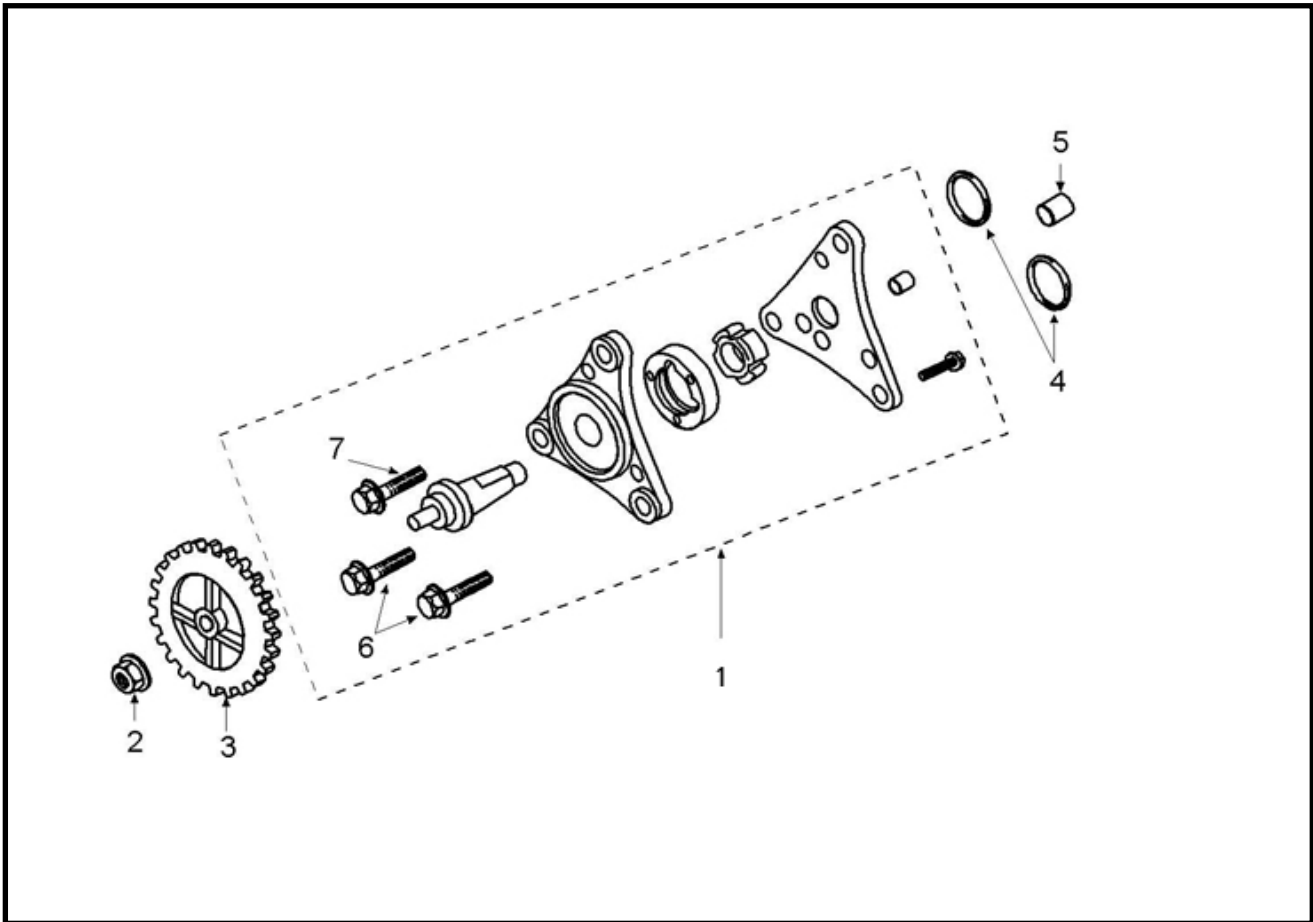

Marke MOTOR  
 Modell PEUGEOT  
 Ausführung KISBEE 4T  
 g  
 Zeichnung OLIEPOMP (7798)

**MOKiX**

Verzeichniss	Artikelnummer	Beschreibung
01	89155	ÖLPUMPE CHINA 4T GY6 50 16T 139QMB/QMA
02	10191	FLANSCHMUTTER M6 10 stück
03	89146	ANTRIEBSRITZEL ÖLPUMPE GY6 CHINA 4T 16t SP
04	759243	zie 32575
05	759244	PEUGEOT VIVA CITY 3 ZENTRIER BUCHSE 8x10
06	89552	FLANSCH SCHRAUBEN SW10 M6x20 SILBER 10st
07	89553	FLANSCH SCHRAUBEN SW10 M6x25 SILBER 10st