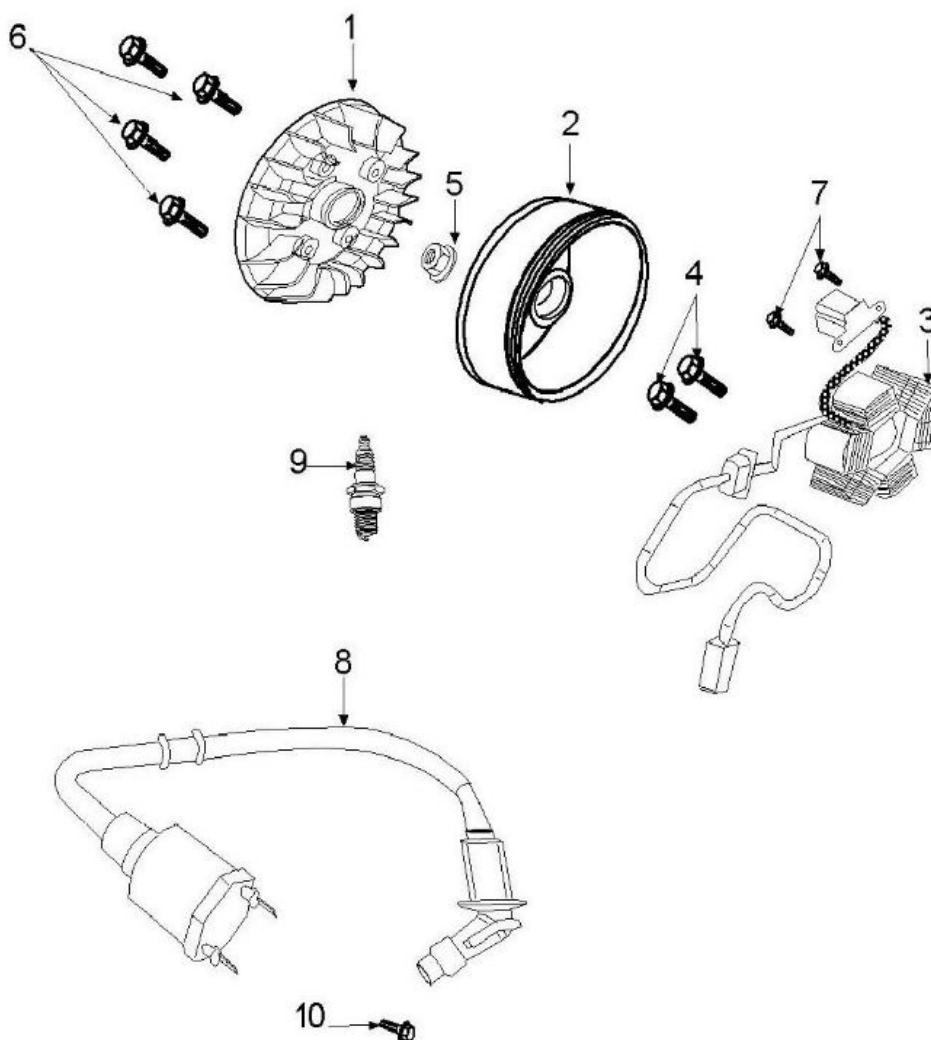

Marke MOTOR
 Modell PEUGEOT
 Ausführung VIVACITY 3 4T
 9

MOKiX

Zeichnung ONTSTEKING (7799)

Verzeichnis	Artikelnummer	Beschreibung
01	801903	LÜFTERRAD PEUGEOT TWEET/SYM SYMPHONY ORG
02	801592	POLRAD PEUGEOT TWEET/SYM SYMPHONY ORG
03	90509	LICHTMACHINE SYM/PEUGEOT 4T MODELLEN ELEC
03	90508	LICHTMACHINE SYM MIO 4T 50
04	10276	BLECHSCHRAUBE M5x10 ZINK 10st
05	89872	POLRADMUTTER PIAGGIO/PEUGEOT/SYM 4T 10x1.25 (1)
06	89551	FLANSCH SCHRAUBEN SW10 M6x15 SILBER 10st
07	10276	BLECHSCHRAUBE M5x10 ZINK 10st
08	88840	ZÜNDSPULE CHINA 4T SCOOTER GY6 RACE HIGH VOLTAGE
09	89892	ZÜNDKERZE NGK CR 6HSA (1)
10	10278	BLECHSCHRAUBE M5x20 ZINK 10st