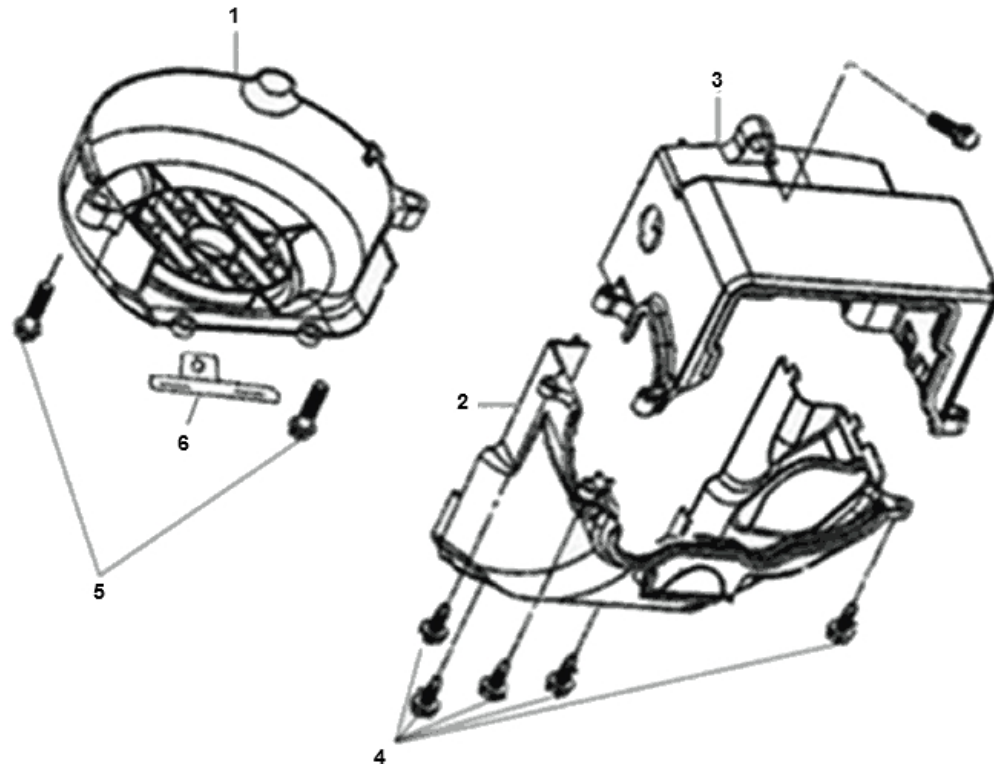

Marke MOTOR
 Modell Sym
 Ausführung FIDDLE II 50 AF05W-6 (NEW ENGINE) K9-L2
 g
 Zeichnung 01.KOELKAP (21237)

Verzeichnis	Artikelnummer	Beschreibung
01	801893	LÜFTERABDECKUNG SYM MIO/PEUGEOT 4T NT SCHWARZ
02	801895	ABDECKUNG ZYLINDERKOPF (B) SYM MIO/PEU 4T NM ORG
03	801894	ABDECKUNG ZYLINDERKOPF (A) SYM MIO/PEU 4T NM ORG
04	93904-35380	KYMCO AGILITY SCHRAUBE KUHLKAPPE 5x16
05	89552	FLANSCH SCHRAUBEN SW10 M6x20 SILBER 10st
06	89885	BLECHSCHRAUBEN SATZ 5.0x20mm SCHWARZ 10st