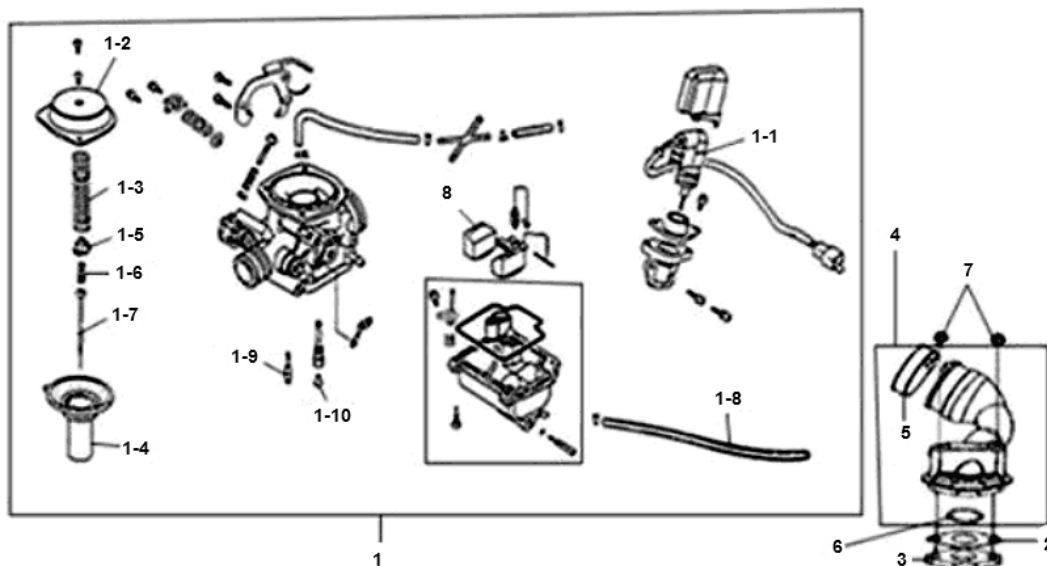

Marke MOTOR

Modell Sym

Ausführung FIDDLE II 50 AF05W-6 (NEW ENGINE) K9-L2

g

Zeichnung 14.CARBURATEUR (21250)

MOKiX

Verzeichnis	Artikelnummer	Beschreibung
01	16100-AWA-000	nicht im Programm
01	16100-AWA-010	nicht im Programm
02	16201-AGB-000	nicht im Programm
03	801652	ANSAUGSTUTZEN ISOLIERPLATTE PEUGEOT/SYM ORG
1-1	16101-AAA-A00	nicht im Programm
1-1	16101-AWA-000	nicht im Programm
1-10	16180-AAA-A00	nicht im Programm
1-2	16140-AAB-A00	nicht im Programm
1-3	16141-AAA-A00	nicht im Programm
1-4	16142-AAA-A00	nicht im Programm
1-5	16143-AAA-A00	nicht im Programm
1-6	16144-AAA-A00	nicht im Programm
1-7	16145-AWA-000	nicht im Programm
1-8	16160-AAA-A00	nicht im Programm
1-9	16181-AAA-A00	nicht im Programm