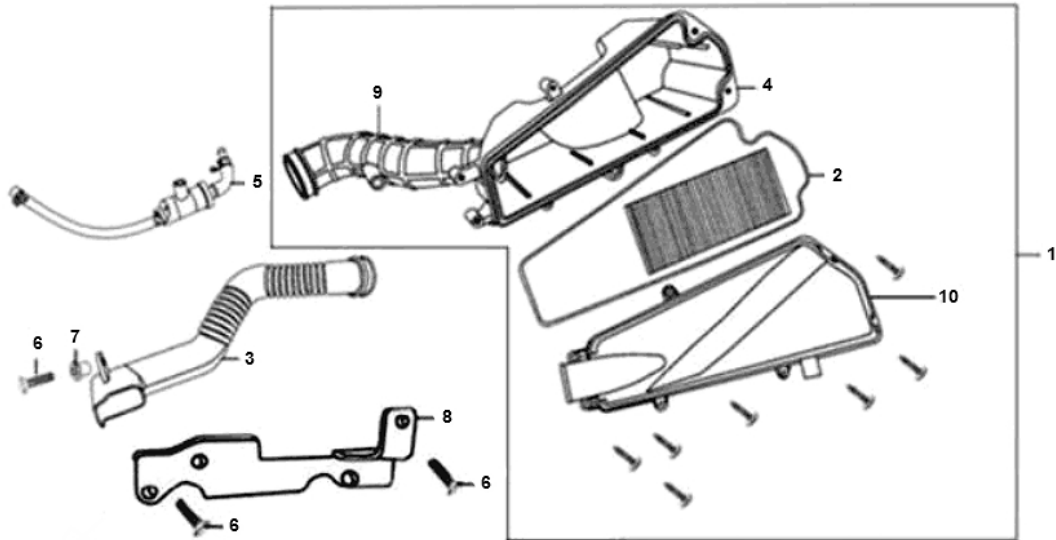

Marke MOTOR
 Modell Sym
 Ausführung FIDDLE II 50 AF05W-6 (NEW ENGINE) K9-L2
 g
 Zeichnung 15.LUCHTFILTER (21251)

Verzeichnis	Artikelnummer	Beschreibung
01	91643	LUFTFILTERKASTEN SYM FIDDLE/CHELLO/ALLO KOMPLETT
02	89256	LUFTFILTER SYM FIDDLE 2 ELEMENT alte form
02	91186	LUFTFILTER SYM FIDDLE 2 ELEMENT neue form
03	17216-AAA-000	SYM ORBIT II AIR/C INLET TUBE
06	89554	FLANSCH MOTOR SCHRAUBEN SW 8 M6x15 SCHWARZ 10st
07	18295-T3C-A00	SYM ORBIT II COLLAR M6