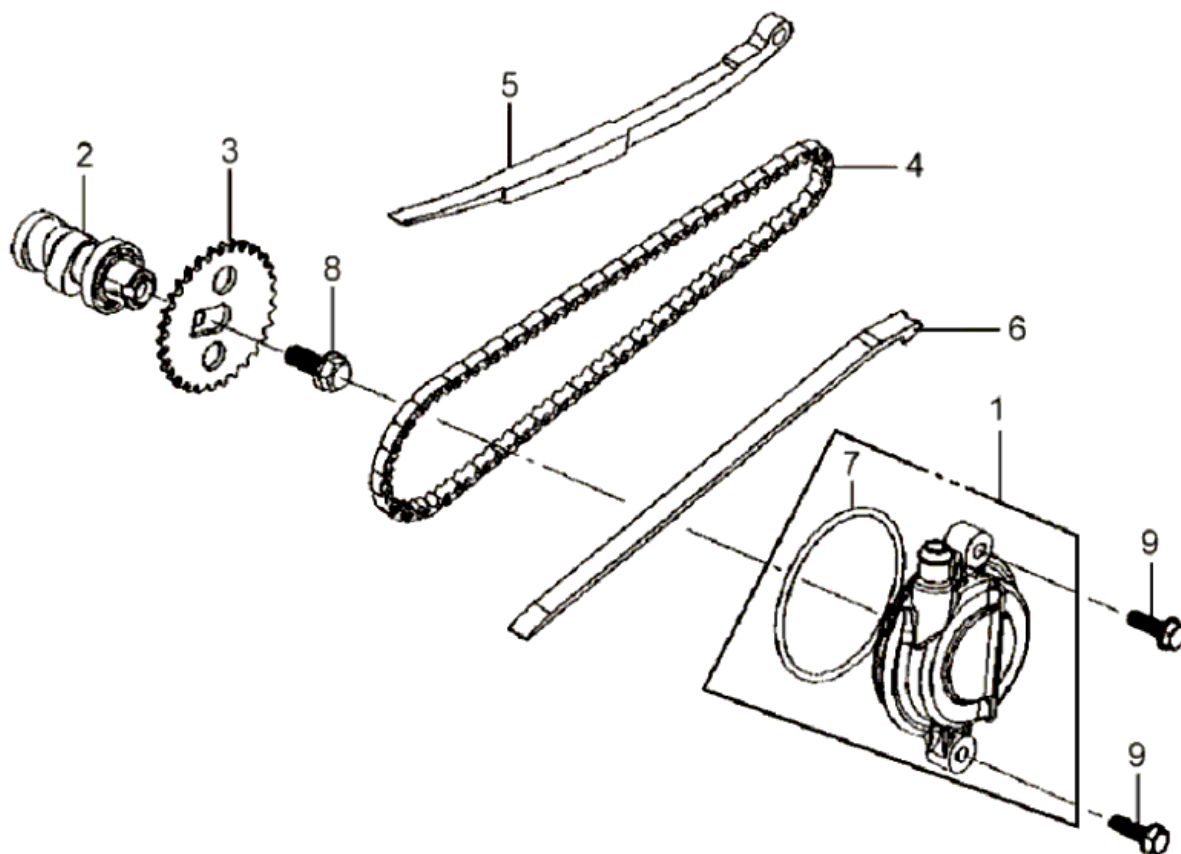

Marke MOTOR

Modell Sym

Ausführung Mio

g

Zeichnung MC.NOKKENAS (10718)

**MOKiX**

Verzeichnis	Artikelnummer	Beschreibung
01	801560	PEUGEOT TWEET ZYLINDER KOPF COVER SYM MIO ORG
02	801896	NOCKENWELLE SYM MIO/PEUGEOT TWEET ORG
03	14321-A1A-000	SYM/PEU PIGNON
04	801526	STEUERKETTE SYM MIO/PEUGEOT NT 39L ORG
05	89175	STEUERKETTE SCHIENE CHINA GY6 50 SPANNER
06	89174	STEUERKETTE SCHIENE CHINA GY6 50 VORNE
07	801529	PEUGEOT TWEET O-RING 67x2.5
08	214816	INBUS-SCHRAUBE M8x16 ZINK 12st
09	89553	FLANSCH SCHRAUBEN SW10 M6x25 SILBER 10st