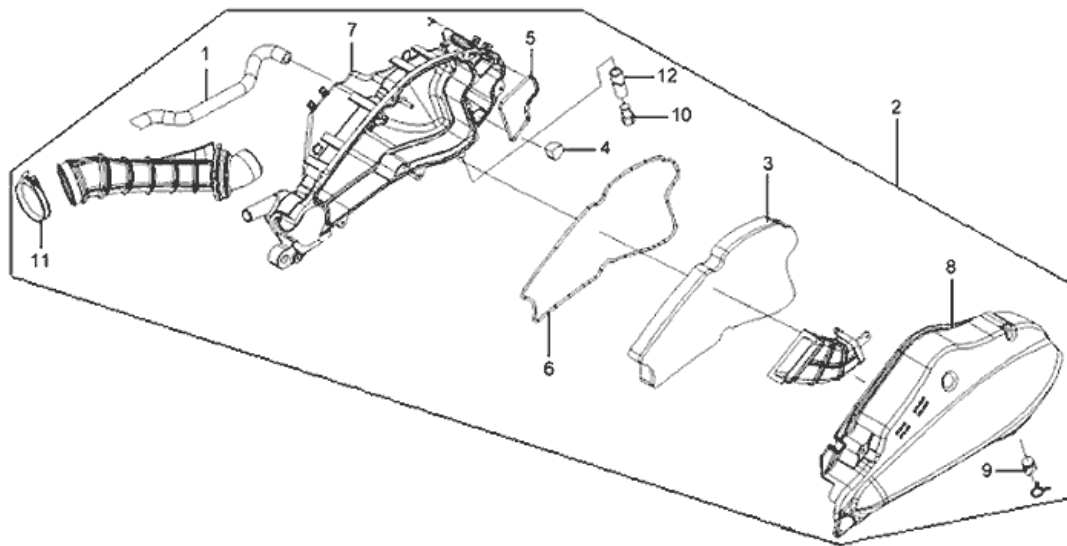

Marke MOTOR

Modell Sym

Ausführung Mio

g

Zeichnung MO. LUCHTFILTER (10719)

MOKiX

Verzeichnis	Artikelnummer	Beschreibung
1	11211-A1A-000	SYM MIO BREATHER TUBE
10	17370-M9Q-000	SYM MIO STOPFEN LUFTFILTER
11	91057	ANSAUGSTUTZEN SCHELLE MINARELLI HORZ/VERT STD (SP)
12	95003-23014-60	SYM MIO ONTLUCHTINGSSLANG 8x12x170
2	21204	LUFTFILTERKASTEN SYM MIO KOMPLETT ORG
3	af0027	FILTERFOAM SYM MIO PRO.S RED
3	87693	LUFTFILTER SYM MIO ELEMENT
4	17209-A7A-000	SYM MIO LUFT FILTER KLEIN
5	17214-A7A-000	SYM MIO O-RING LUFTFILTERGEHÄUSE DECKEL
6	87693	LUFTFILTER SYM MIO ELEMENT
7	17230-A7A-000	nicht im Programm
8	17231-A7E-000	SYM MIO LUFTFILTER DECKEL
9	17239-A1A-000	SYM MIO ANZAUGROHR LUFTFILTER