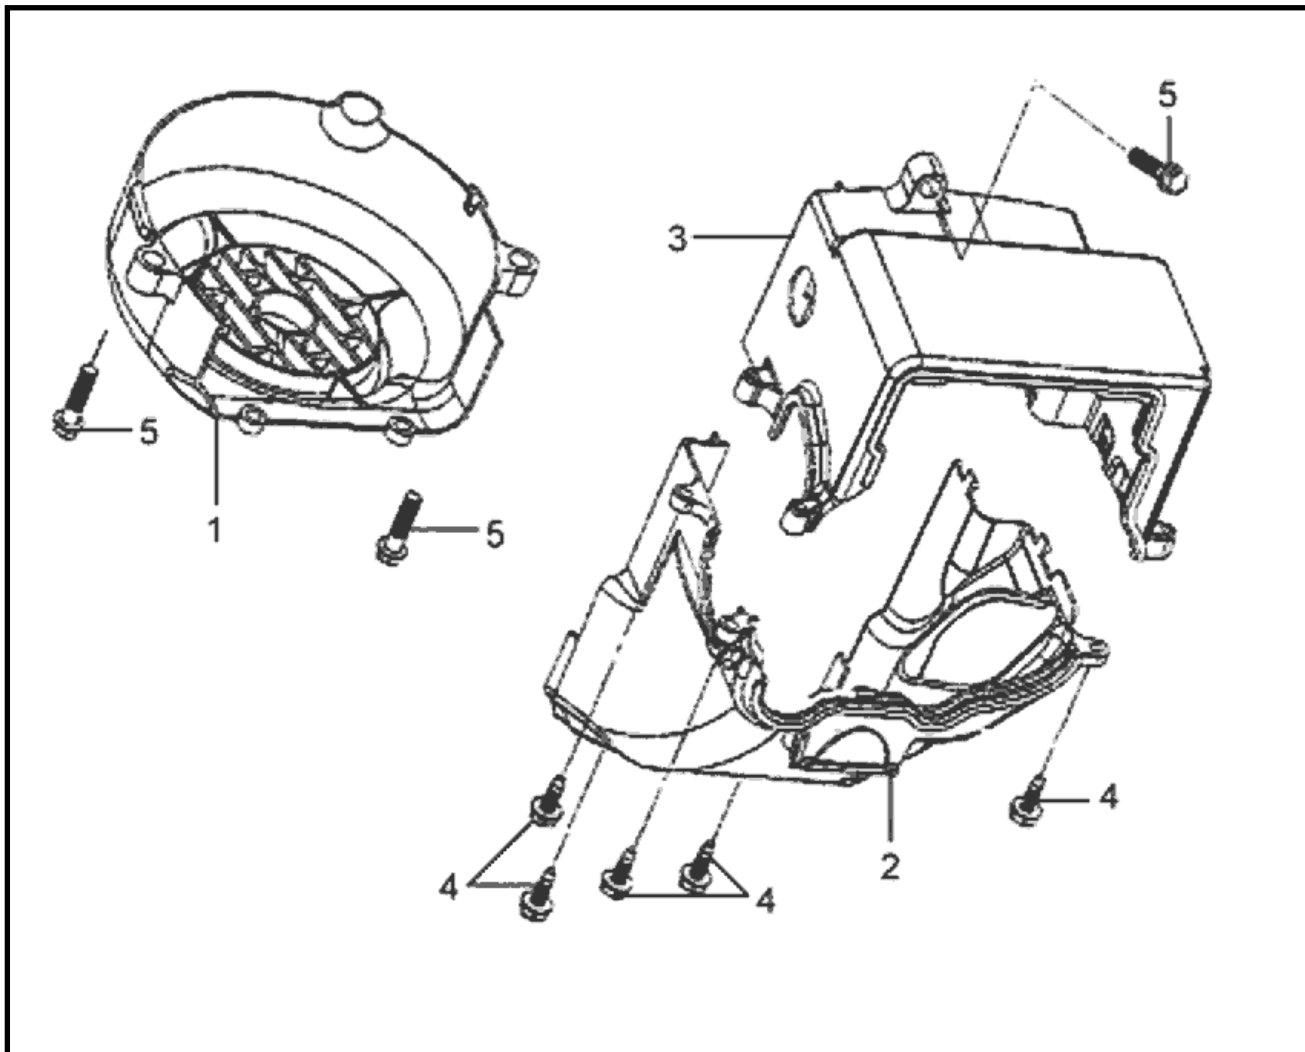

Marke MOTOR

Modell Sym

Ausführung Mio

g

Zeichnung MA.KOELKAP (10724)

MOKiX

Verzeichnis	Artikelnummer	Beschreibung
01	801893	LÜFTERABDECKUNG SYM MIO/PEUGEOT 4T NT SCHWARZ
02	801895	ABDECKUNG ZYLINDERKOPF (B) SYM MIO/PEU 4T NM ORG
03	801894	ABDECKUNG ZYLINDERKOPF (A) SYM MIO/PEU 4T NM ORG
04	89885	BLECHSCHRAUBEN SATZ 5.0x20mm SCHWARZ 10st
05	89552	FLANSCH SCHRAUBEN SW10 M6x20 SILBER 10st