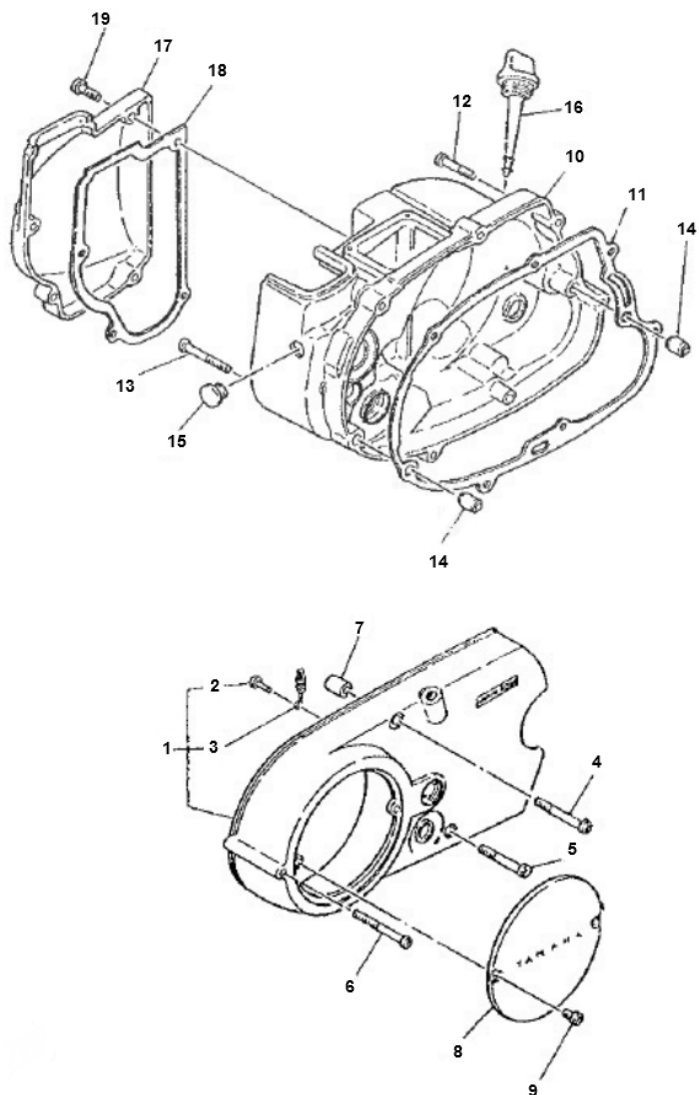

Marke MOTOR
Modell YAMAHA
Ausführung YAMAHA FS1
g

MOKiX

Zeichnung 02.GARTER LINKS (19769)

Verzeichnis	Artikelnummer	Beschreibung
08	90955	ABDECKUNG LICHTMACHINE YAMAHA FS1/DX CHROME
11	8341	DICHTSATZ KOMPLETT YAMAHA FS1