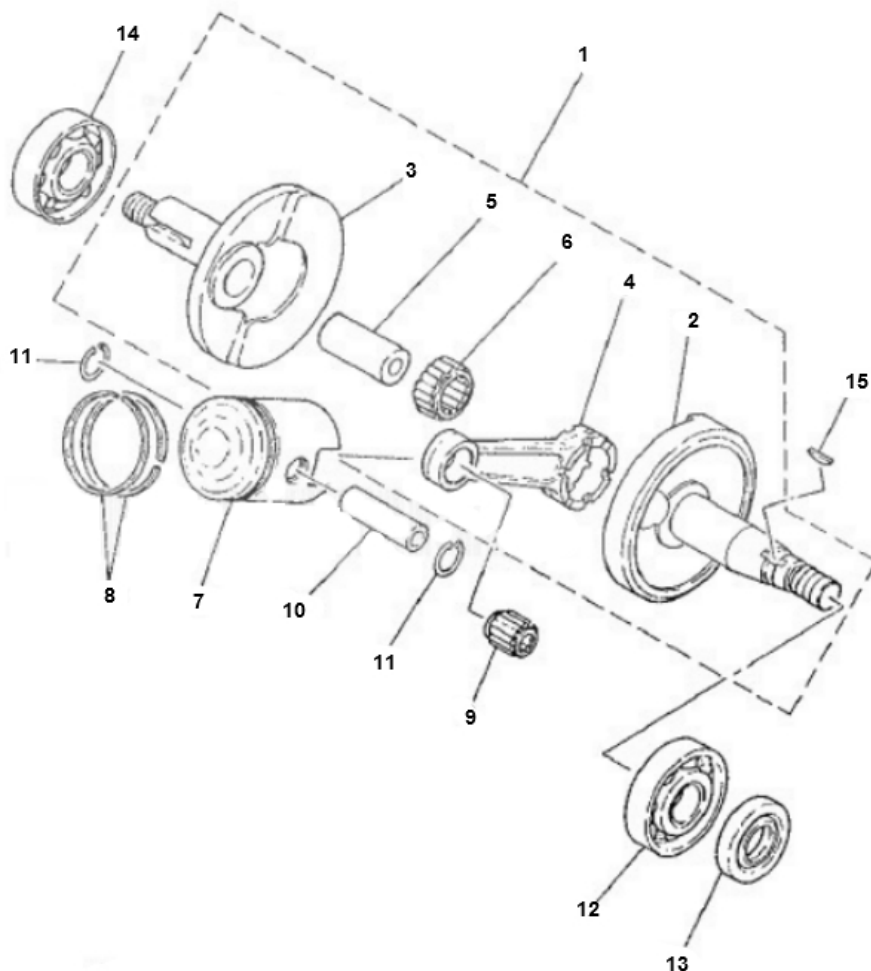

Marke MOTOR
 Modell YAMAHA
 Ausführung YAMAHA FS1
 g

MOKiX

Zeichnung 04.KRUKAS (19771)

Verzeichnis	Artikelnummer	Beschreibung
01	88485	KURBELWELLE YAMAHA FS1 SP
07	90996	KOLBEN YAMAHA FS1 40.00mm
07	90995	KOLBEN YAMAHA FS1 43.00mm
08	90997	KOLBENRINGSATZ YAMAHA FS1 40.00mm
08	8384	KOLBENRINGSATZ YAMAHA DT/RD/FS1 43.00mm
09	9921330	KOLBENBOLZEN LAGER 12x15x15 TP
10	z25017	KOLBENBOLZEN 12 x 33.0mm YAMAHA/GARELLI
11	86630	CLIP KOLBENBOLZEN 12mm METEOR (2)
11	7800	CLIP KOLBENBOLZEN 12mm (50)
12	4262	LAGER SKF 6303 C3 17-47-14 (1)
13	10092	WELLENDICHTRING 20 x 35 x 7 DG ML
14	4237	LAGER NTN/SKF 6204 C3 20-47-14 (1)
15	7042	KEIL FUR POLRAD MINARELLI/YAMAHA/VESPA 3x5x13,5