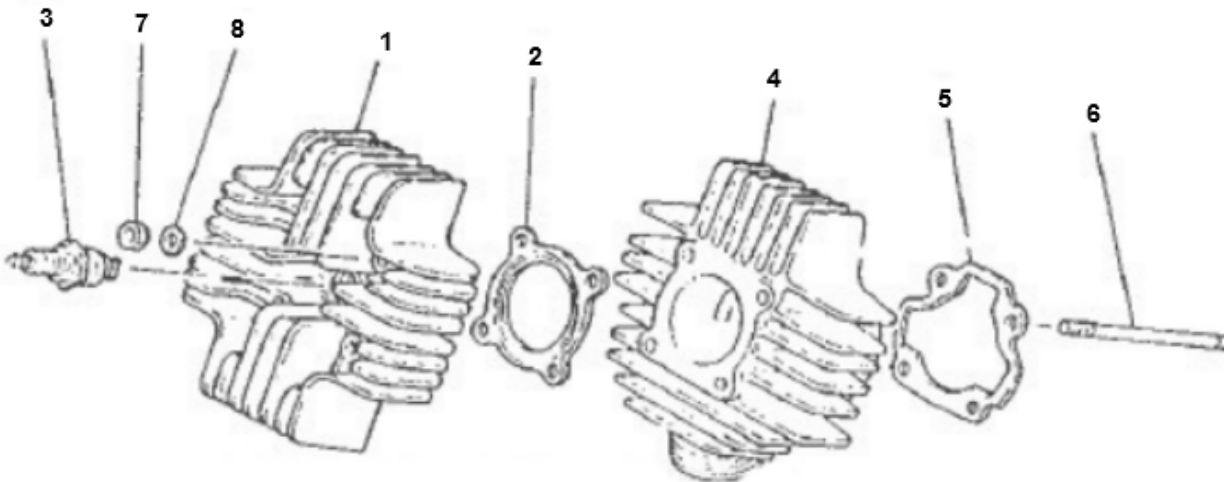

Marke MOTOR  
 Modell YAMAHA  
 Ausführung YAMAHA FS1  
 g

**MOKiX**

Zeichnung 05.GILINDER (19772)

Verzeichnis	Artikelnummer	Beschreibung
02	8323	ZYLINDERKOPFDICHTUNG YAMAHA DT50MX/FS1/RD50 41mm
02	6528	ZYLINDERKOPFDICHTUNG YAMAHA FS1/RD50/DT50MX 45mm
03	3320	ZÜNDKERZE NGK BR 7HS (1)
04	86089	ZYLINDER YAMAHA FS1 50cc 40mm
04	8402	ZYLINDER YAMAHA FS1 60cc 43mm
05	8367	ZYLINDERFUßDICHTUNG YAMAHA FS1 (1)
06	9513	ZYLINDER STEHBOLZEN YAMAHA 6 x 116 SP
07	90450	ZYLINDERKOPFMUTTER UNI RUNDKOPF 6mm
08	10314	UNTERLEGSCHIEBE M 6 ZINK 100st