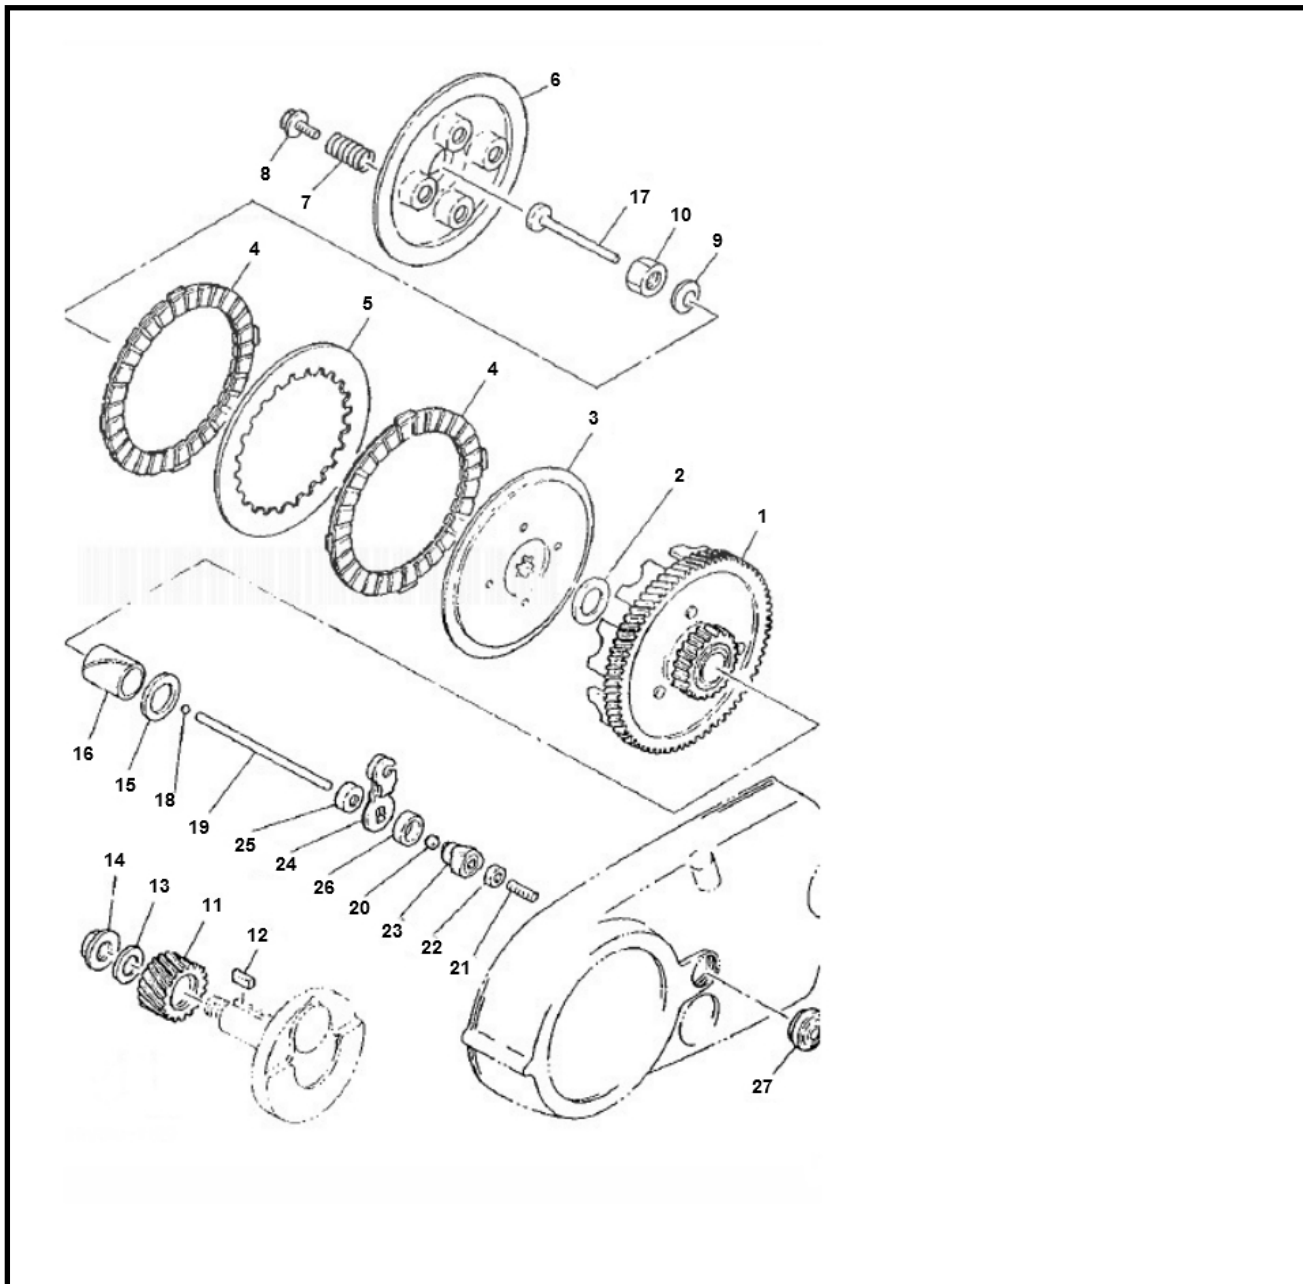

Marke MOTOR
 Modell YAMAHA
 Ausführung YAMAHA FS1
 g

MOKiX

Zeichnung 06.KOPPELING (19773)

Verzeichnis	Artikelnummer	Beschreibung
01	91539	KUPPLUNGSKORB YAMAHA FS1 "77-"89 EINZEL SP
01	21320	KUPPLUNGSKORB YAMAHA FS1 "77-"89 EINZEL ORG
04	8325	KUPPLUNGS REIBSCHEIBE YAMAHA ALLE MODELLEN (SP)
05	91760	SCHEIBE KUPPELUNG STAHL YAMAHA FS1/DTMX
23	9738	KUPPLUNGS AUSRÜCK SATZ YAMAHA FS1