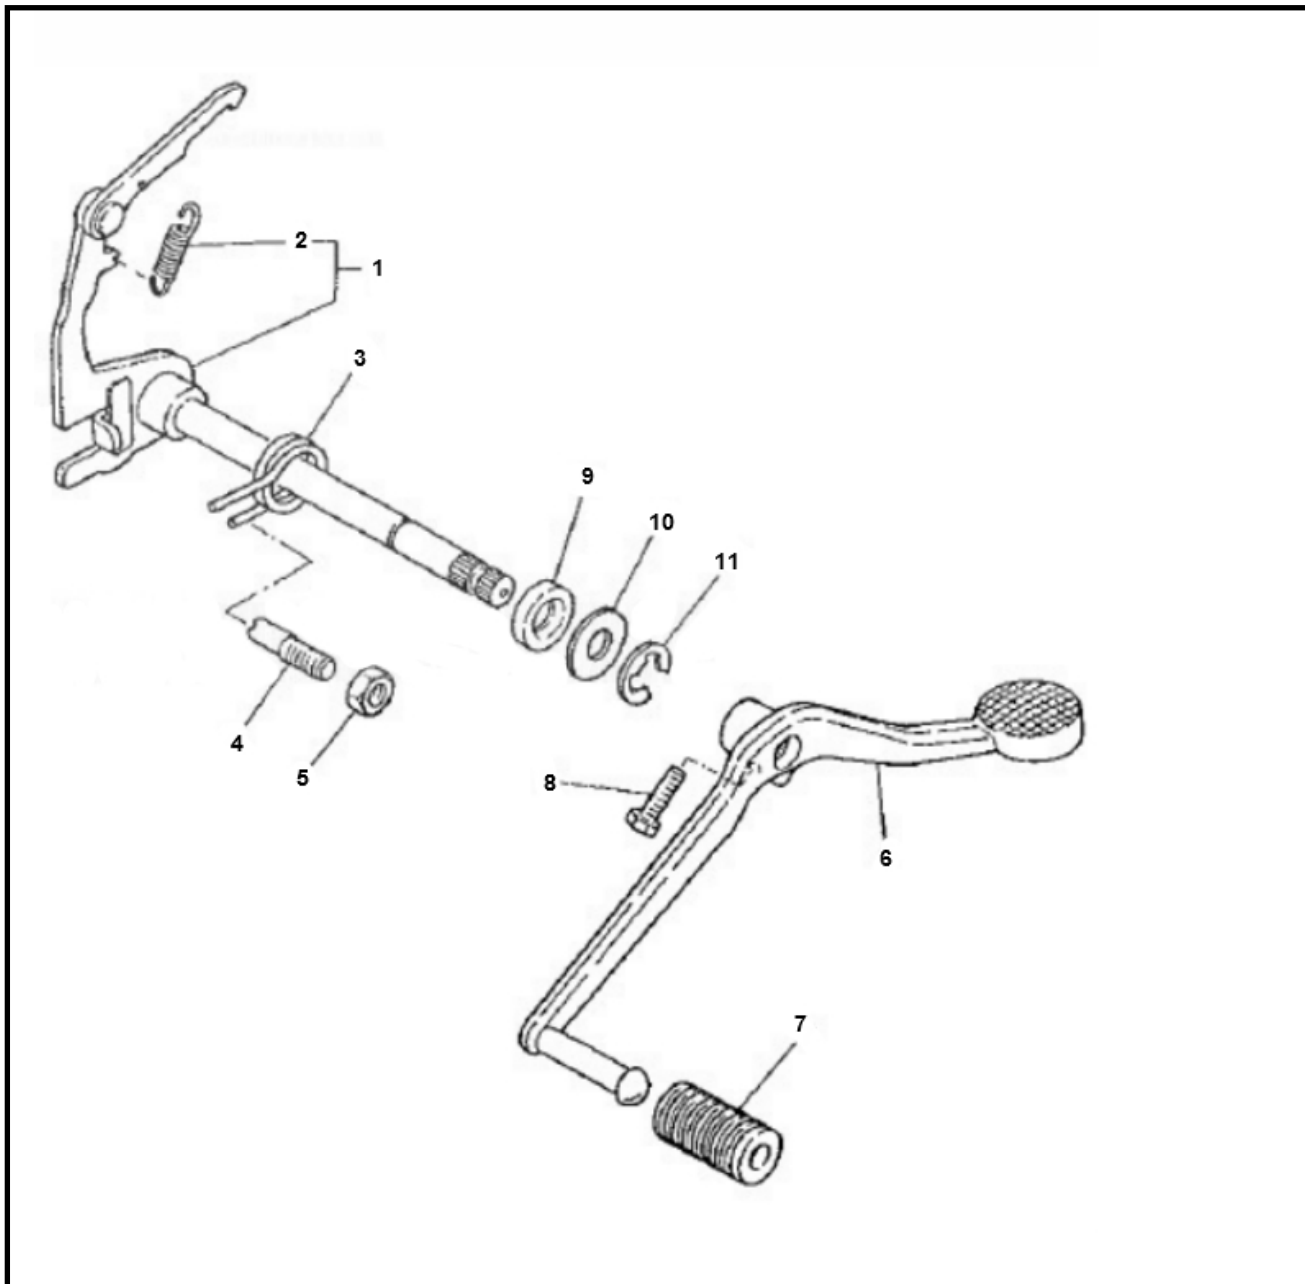

Marke MOTOR
Modell YAMAHA
Ausführung YAMAHA FS1
g

MOKiX

Zeichnung 10.SCHAKELPEDAAL (19777)

Verzeichnis	Artikelnummer	Beschreibung
06	8411	SCHALTHEBEL YAMAHA DT/MX SUPERTEC
07	8671	SCHALTHEBEL GUMMI YAMAHA FS1/DTMX/RD
09	10021	WELLENDICHTRING 12 x 20 x 5 DF ML