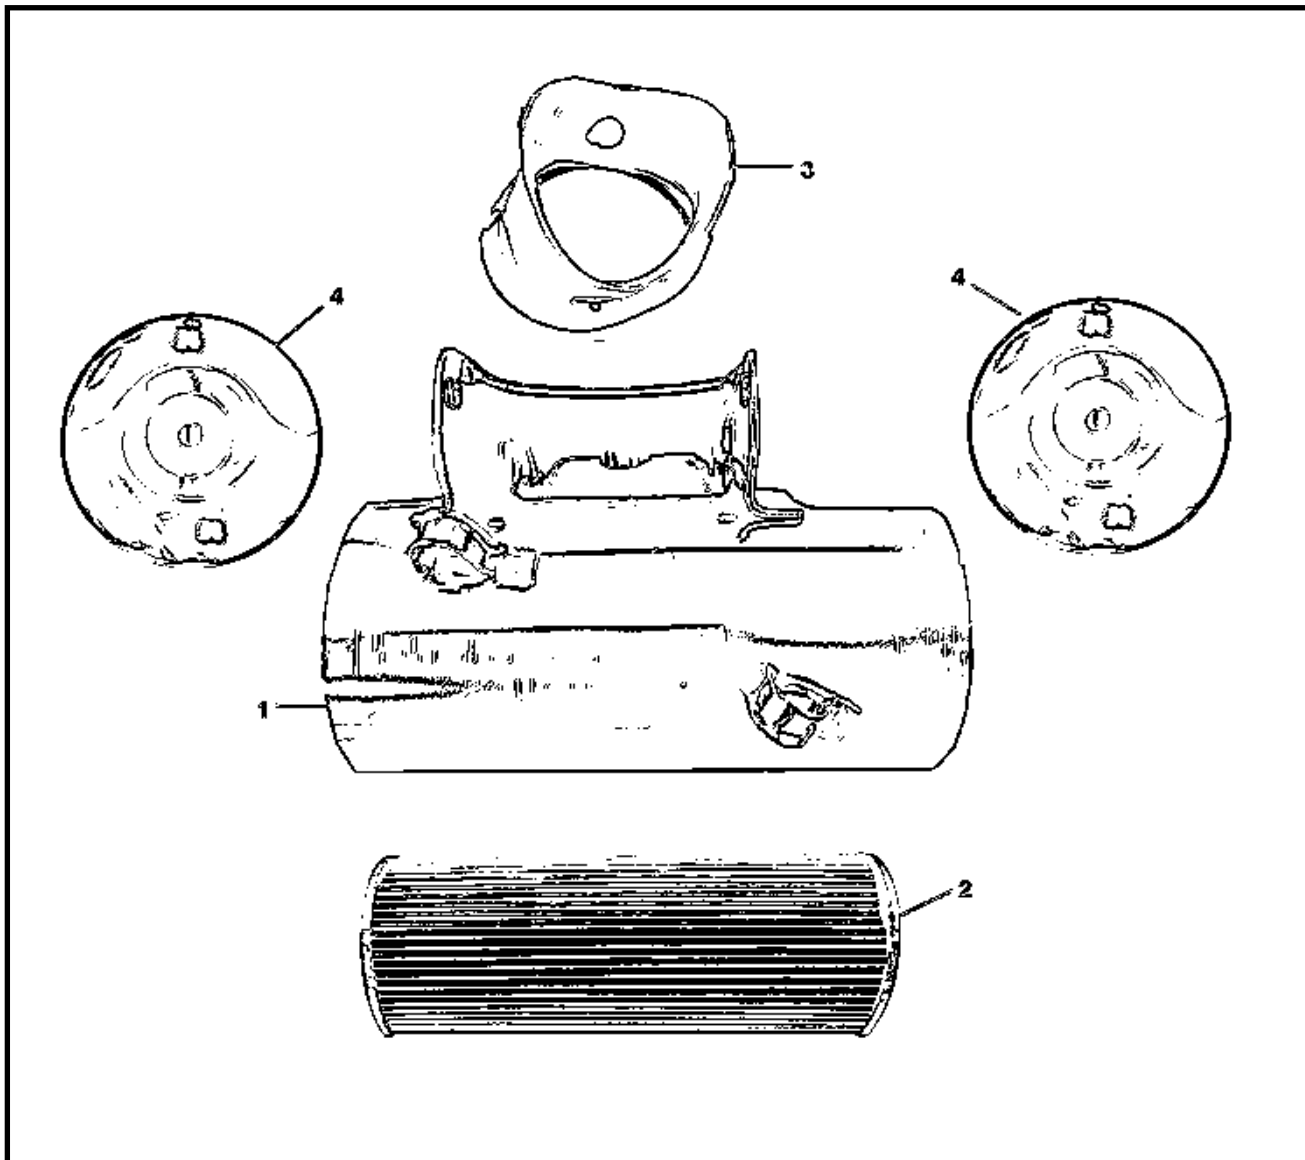

Marke MOTOR  
Modell YAMAHA  
Ausführung YAMAHA FS1  
g

**MOKiX**

Zeichnung 12.LUCHTFILTER oud (19779)

Verzeichnis	Artikelnummer	Beschreibung
02	6299	LUFTFILTER YAMAHA FS1 ELEMENT
03	91995	ANSAUGUMMI YAMAHA FS1 (FILTERGEHÄUSE) ST
04	90954	LUFTFILTERDECKEL YAMAHA FS1/DX CHROME