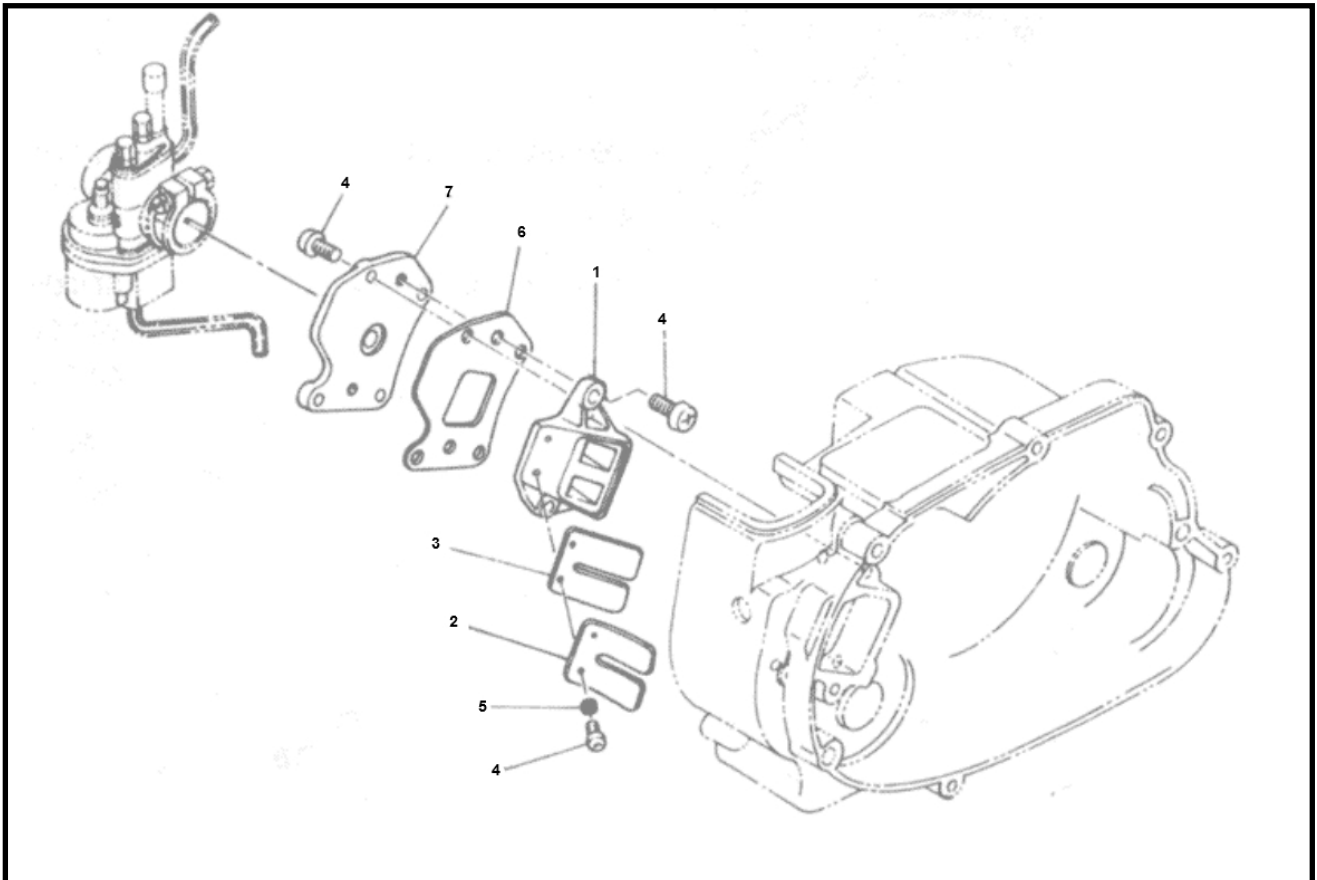

Marke MOTOR
Modell YAMAHA
Ausführung YAMAHA FS1
g

MOKiX

Zeichnung 13.MEMBRAAM (19781)

Verzeichnis	Artikelnummer	Beschreibung
06	6269	DICHTUNG MEMBRANE YAMAHA FS1/DX (1)
07	90851	ANSAUGSTUTZEN YAMAHA FS1/DX 16mm