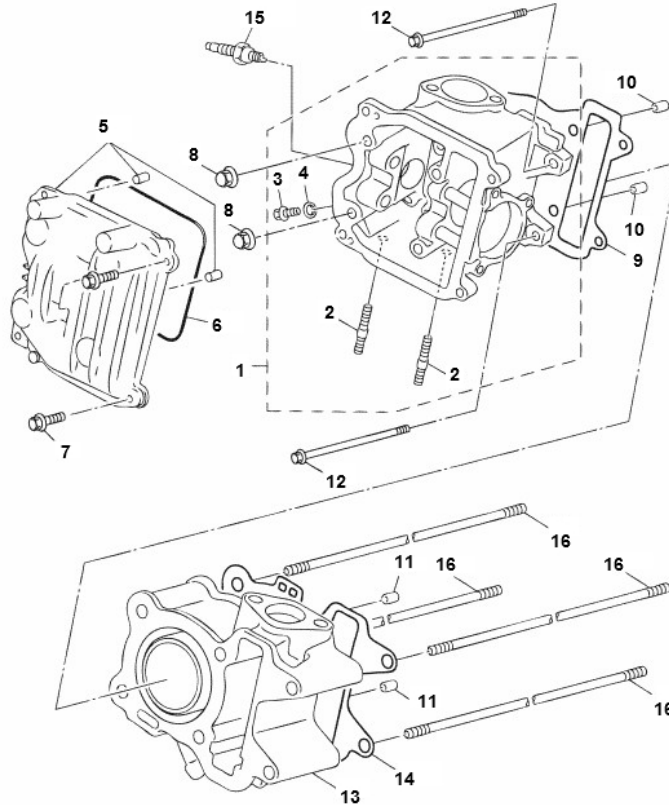

Marke MOTOR
 Modell YAMAHA
 Ausführung YAMAHA AEROX 4TAKT
 g
 Zeichnung 01.GILINDER (20120)

MOKiX

Verzeichnis	Artikelnummer	Beschreibung
01	21376	ZYLINDERKOPF MINARELLI SCOOTER 4T ORG
02	6436	KRÜMMER/BOLZEN HONDA MT/MB 8x35mm
03	10252	SCHRAUBE M 6x 10 ZINK 8.8 10st
04	10152	KUPFERRING 8x14mm 10 stück
05	5C3-E1190-00	YA ZYLINDERKOPFABDECKUNG
06	93211-18800	YA O-RING VENTIELDECKEL 4T
07	89552	FLANSCH SCHRAUBEN SW10 M6x20 SILBER 10st
08	10193	HUTMUTTER CHROME M 6 x 1.00 10 stück
09	5ST-E1181-00	YA ZYLINDERKOPFDICHTUNG
09	100689820	DICHTSATZ KOMPLETT MINARELLI 4T SCOOTER RMS
10	91810-14807	YA STIFT MOTORGEHÄUSE 4T
11	91810-14807	YA STIFT MOTORGEHÄUSE 4T
12	95027-06080	YA FLANSCH SCHRAUBE KLEIN
13	89719	ZYLINDER MINARELLI 4T LC KOMPLETT 50cc
14	92243	ZYLINDERFUßDICHTUNG MINARELLI 4T/NEO'S/AEROX (1)
14	92243	ZYLINDERFUßDICHTUNG MINARELLI 4T/NEO'S/AEROX (1)
14	100689820	DICHTSATZ KOMPLETT MINARELLI 4T SCOOTER RMS
15	86808	ZÜNDKERZE NGK CR 7E (1)
16	3B3-E1391-00	YAMAHA 4T 3V STEHBOLZEN ORG