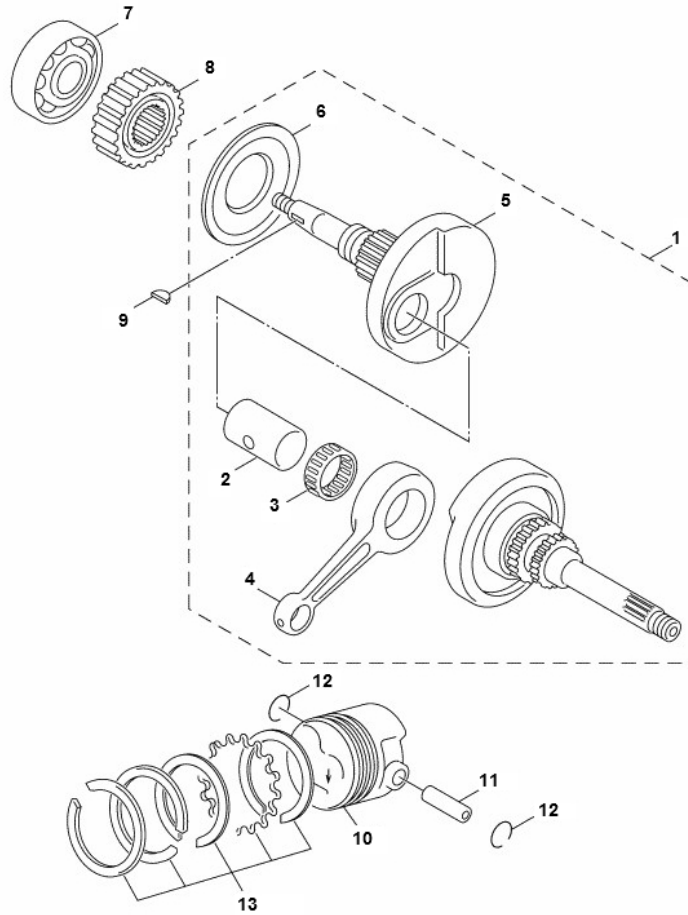

Marke MOTOR
 Modell YAMAHA
 Ausführung YAMAHA AEROX 4TAKT
 g
 Zeichnung 02.KRUKAS (20121)

MOKiX

| Verzeichnis | Artikelnummer | Beschreibung |
|-------------|---------------|-------------------------------------------------|
| 01 | 90777 | KURBELWELLE MINARELLI SCOOTER 50 4T RMS |
| 02 | 5ST-E1681-01 | nicht im Programm |
| 03 | 93310-420X0 | nicht im Programm |
| 04 | 5ST-E1651-20 | nicht im Programm |
| 05 | 5ST-E1422-10 | nicht im Programm |
| 06 | 5ST-E3452-00 | YAMAHA ABDECKUNG |
| 07 | 4241 | LAGER SKF 6205 C3 25-52-15 (1) |
| 08 | 5ST-E3324-00 | YA PUMPENANTRIEBSRAD |
| 09 | 7042 | KEIL FUR POLRAD MINARELLI/YAMAHA/VESPA 3x5x13,5 |
| 10 | 3B3-E1631-00 | YA KOLBEN YAMAHA 4T SCOOTERS |
| 11 | 5ST-E1633-00 | YA KOLBENBOLZEN |
| 12 | 0370000 | CLIP KOLBENBOLZEN 10mm TP |
| 13 | 5ST-E1603-00 | YA KOLBENRINGSATZ |