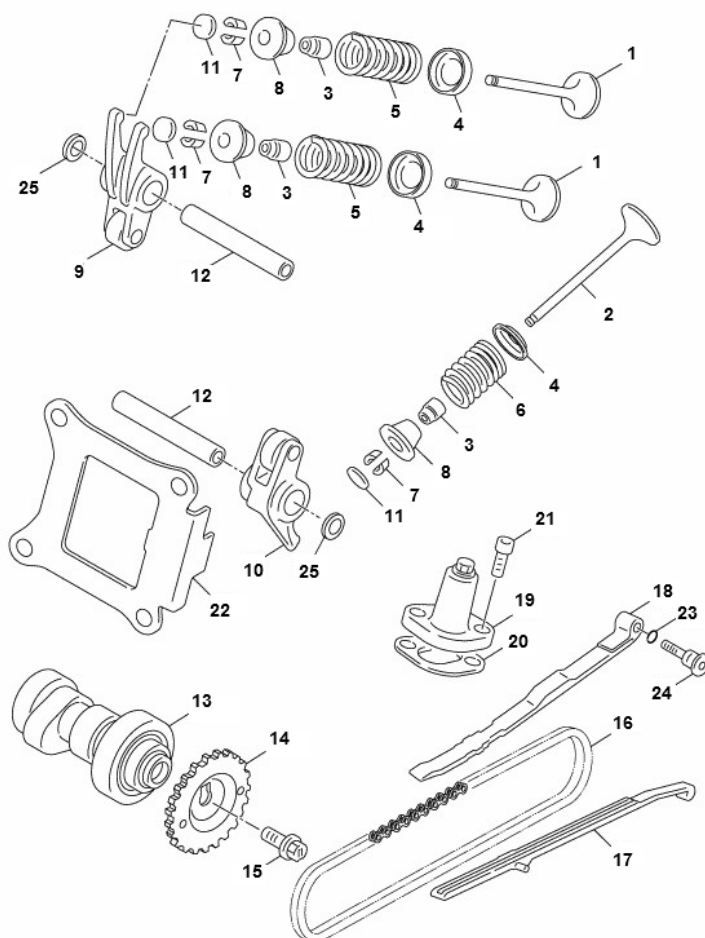

Marke MOTOR
 Modell YAMAHA
 Ausführung YAMAHA AEROX 4TAKT
 g
 Zeichnung 03.KLEPPEN (20122)

MOKiX

Verzeichniss	Artikelnummer	Beschreibung
01	5ST-E2111-00	YA EINLASS VENTIL
02	5ST-E2121-00	YA AUSLASS VENTIL
03	100669270	VENTIL SEAL MINARELLI 50cc 4T RMS (10)
04	5ST-E2116-00	YA VENTIL FEDER SITZ
05	5ST-12113-00	YA INNERE FEDER VENTIL
06	5ST-12114-00	YA AUSSERE FEDER VENTIL
07	1HX-12118-00	YA VENTIL
08	5ST-E2117-00	YA VENTIL FEDER DICHTUNG
09	3B3-E2151-03	YA VENTIL HEBER
10	3B3-E2161-03	YA VENTIL HEBER 2
11	5100/120	VENTIL SHIM YAMAHA/HONDA/PIAGGIO 1.20
12	5ST-E2156-00	ACHSE VENTIL HEBER YAMAHA 4T
13	5ST-E2170-00	verfallen YA NOCKENWELLE
14	5ST-E2176-00	YA KETTENRAD
15	90105-08876	YA FLANSCH SCHRAUBE
16	5ST-E2190-00	YA KETTE
17	5ST-E2231-00	YA STEUERKETTE FUEHRUNG
18	5ST-E2241-00	YA STEUERKETTE FUEHRUNG
19	5ML-E2210-00	YA KETTENSANNER
20	4DH-E2213-01	YA DICHTUNG KETTENSANNER
21	89554	FLANSCH MOTOR SCHRAUBEN SW 8 M6x15 SCHWARZ 10st

Verzeichnis	Artikelnummer	Beschreibung
22	10B-E111F-00	YA PLATTE NOCKENWELLE AEROX
23	93210-15862	YA O-RING STEUERKETTE FUEHRUNGS BOLZEN
24	3B3-E2157-00	YA BOLZEN
25	90201-10836	YA U-SCHEIBE