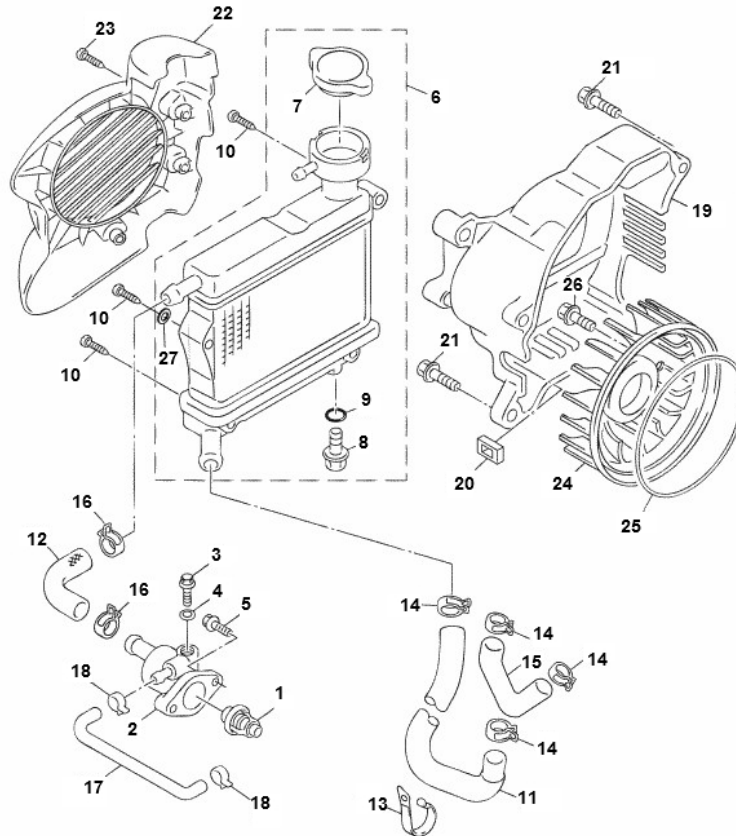

Marke MOTOR
 Modell YAMAHA
 Ausführung YAMAHA AEROX 4TAKT
 g
 Zeichnung 05.RADIATEUR (20124)

MOKiX

Verzeichnis	Artikelnummer	Beschreibung
01	4BA-12411-00	THERMOSTAT YAMAHA NEO'S 4T ORG
02	5ST-E2413-20	YA THERMOSTAT ABDECKUNG
03	95027-06010	YA FLANSCH SCHRAUBE
04	10150	KUPFERRING 6x10mm 10 stück
05	89552	FLANSCH SCHRAUBEN SW10 M6x20 SILBER 10st
06	10B-E2460-00	nicht im Programm
07	21390	KÜHLERDECKEL RIEJU/YAMAHA ORG
08	5ST-E2615-00	nicht im Programm
09	5ST-E2843-00	nicht im Programm
10	97707-60530	YA SCHRAUBE
11	3B3-E2482-00	YA WASSERSCHLAUCH WASSERPUMPE / KÜHLER 4T
12	3B3-E2483-00	YA NEOS/AEROX 4TWASSERSCHLAUCH KÜHLER/THERMOSTAT
13	90462-10806	YA SCHELLE
14	90467-20810	YA SCHLAUCH SCHELLE
15	5ST-E2477-00	YA WASSERSCHLAUCH
16	90467-20810	YA SCHLAUCH SCHELLE
17	5ST-E243F-00	YA WASSERSCHLAUCH
18	90467-09809	YA SCHELLE WASSERSCHLAUCH
19	3B3-E2621-01	YA LÜFTERGEHÄUSE
20	3B3-E2465-00	YA KÜHLER DÄMPFER
21	89552	FLANSCH SCHRAUBEN SW10 M6x20 SILBER 10st

Verzeichnis	Artikelnummer	Beschreibung
22	5C3-E2467-00	YA KUEHLERABDECKUNG
23	9770M-60530	YA SCHRAUBE
24	5ST-E2611-01	YA LUFERRAD
25	93210-76801	verfallen YA O-RING LUFERRAD
26	89551	FLANSCH SCHRAUBEN SW10 M6x15 SILBER 10st
27	90201-06050	nicht im Programm