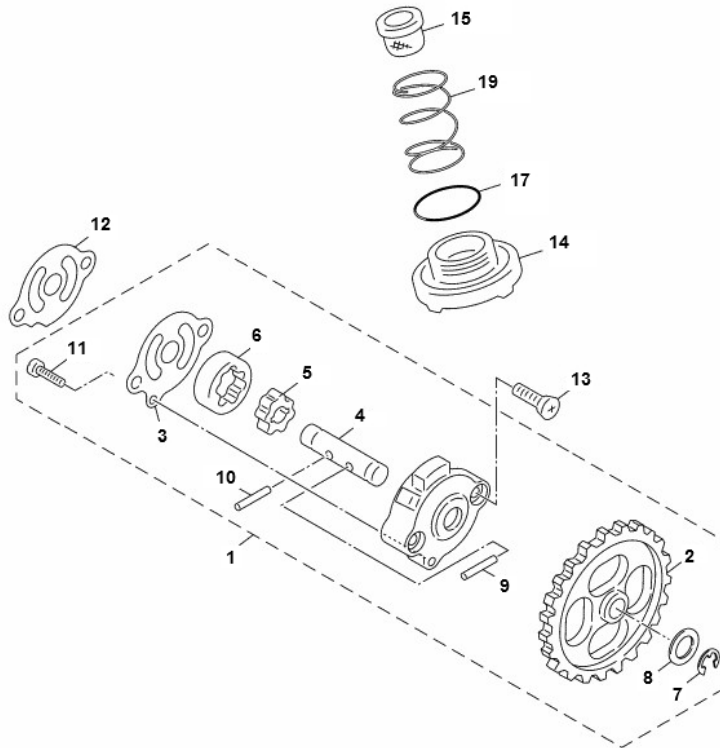

Marke MOTOR  
 Modell YAMAHA  
 Ausführung YAMAHA AEROX 4TAKT  
 g  
 Zeichnung 06.ÖLIEPOMP (20125)

**MOKiX**

Verzeichnis	Artikelnummer	Beschreibung
01	5ST-E3300-00	vervallen YA ÖLPUMPE NEO'S 4T / AEROX 4T
02	5ST-E3325-00	YA PUMPENRAD GETRIEBEN
03	5ST-E3316-00	YA PUMPENABDECKUNG
04	5ST-E3314-00	YA PUMPENWELLE
05	5ST-E3312-00	YA INNEN ROTOR
06	5ST-E3311-00	YA AUSSENROTOR
07	5ST-E3364-00	YA CIRCLIP
08	5ST-E3318-00	YA SCHEIBE
09	5ST-E3362-00	YA STIFT ÖLPUMPE 4T
10	5ST-E3363-00	YA STIFT ÖLPUMPE 4T
11	5ST-E3365-00	YA SCHRAUBE
12	5ST-E3475-00	YA DICHTUNG ÖLPUMPE
12	100689820	DICHTSATZ KOMPLETT MINARELLI 4T SCOOTER RMS
13	98707-05016	YA FLACHKOPFSCHRAUBE
14	3UH-E5351-00	YA SCHRAUBE
15	3KW-E3411-00	YA ÖLFILTER ÖLPUMPE AEROX/NEO'S 4T
16	90501-16829	YA KOMPRESSION FEDER
17	93210-35879	YA O-RING ÖLABLASS 4T